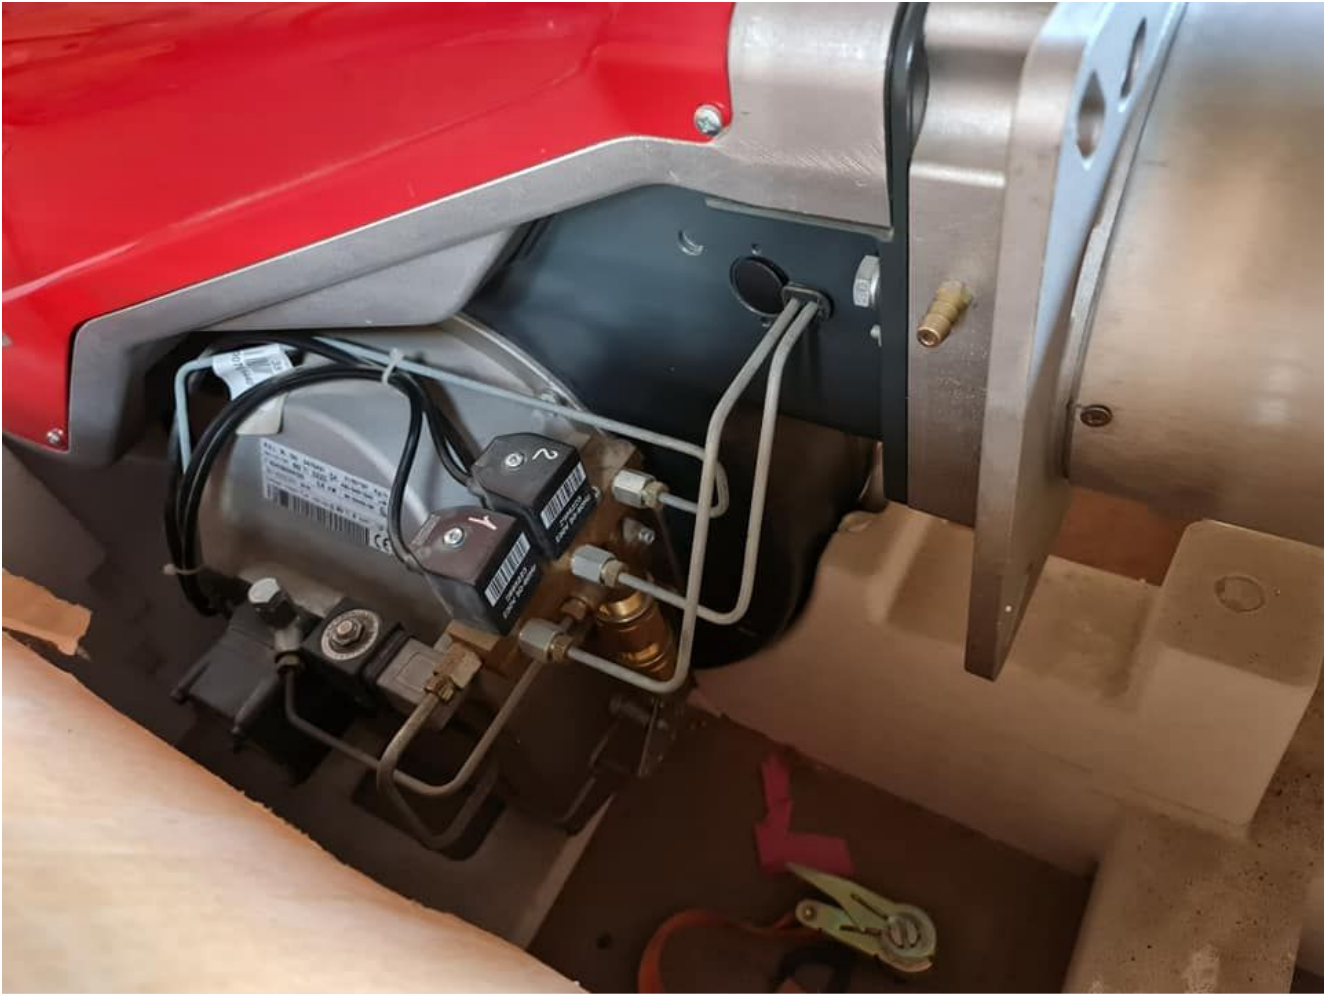

Private Picture Copyright : WWW.MBSM.PRO

Private Picture Copyright : WWW.MBSM.PRO

Private Picture Copyright : WWW.MBSM.PRO

PICTURES : Jeux mitigeurs encastrée , pour une salle d'eau

written by Lilianne | 29 January 2021
IMAGES FACEBOOK

Les artistes de plomberie et chauffage central

Robinet *Salle de Bain* Matériel: en cuivre. Fonctionnement silencieux. Fonction: mélange d'eau chaude et d'eau froide; *Mitigeur* monocommande

Installation de mitigeur de douche *Jacousie* encastré