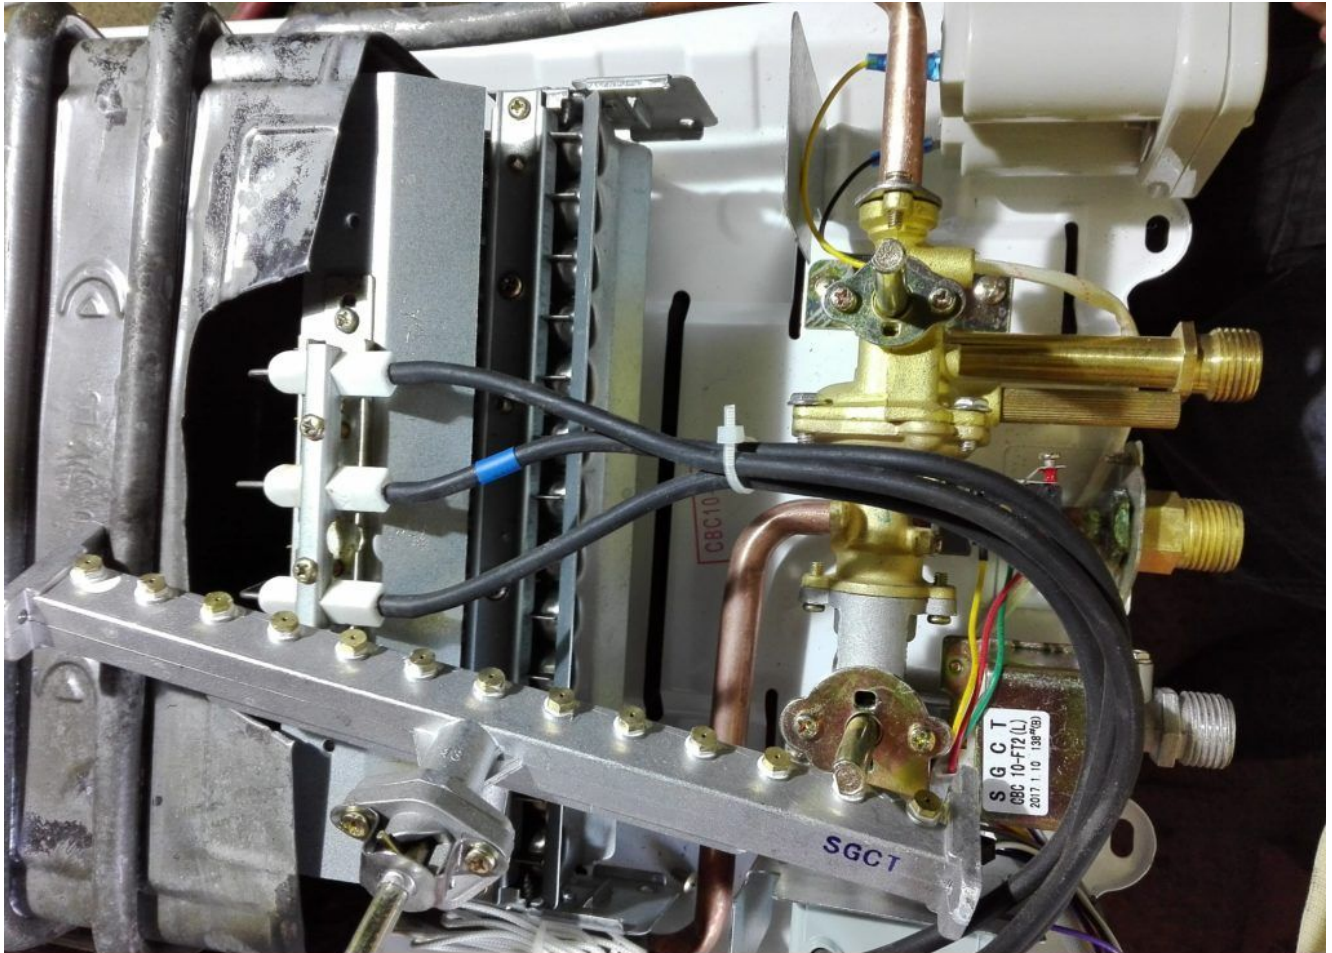

Changement injecteur gaz , M5 chauffe-eau Electronique 10l

written by Lilianne | 11 April 2020

Picture5 Mbsm Dot Pro : www.mbsm.pro

Changement injecteur gaz , M5 chauffe-eau Electronique 10l