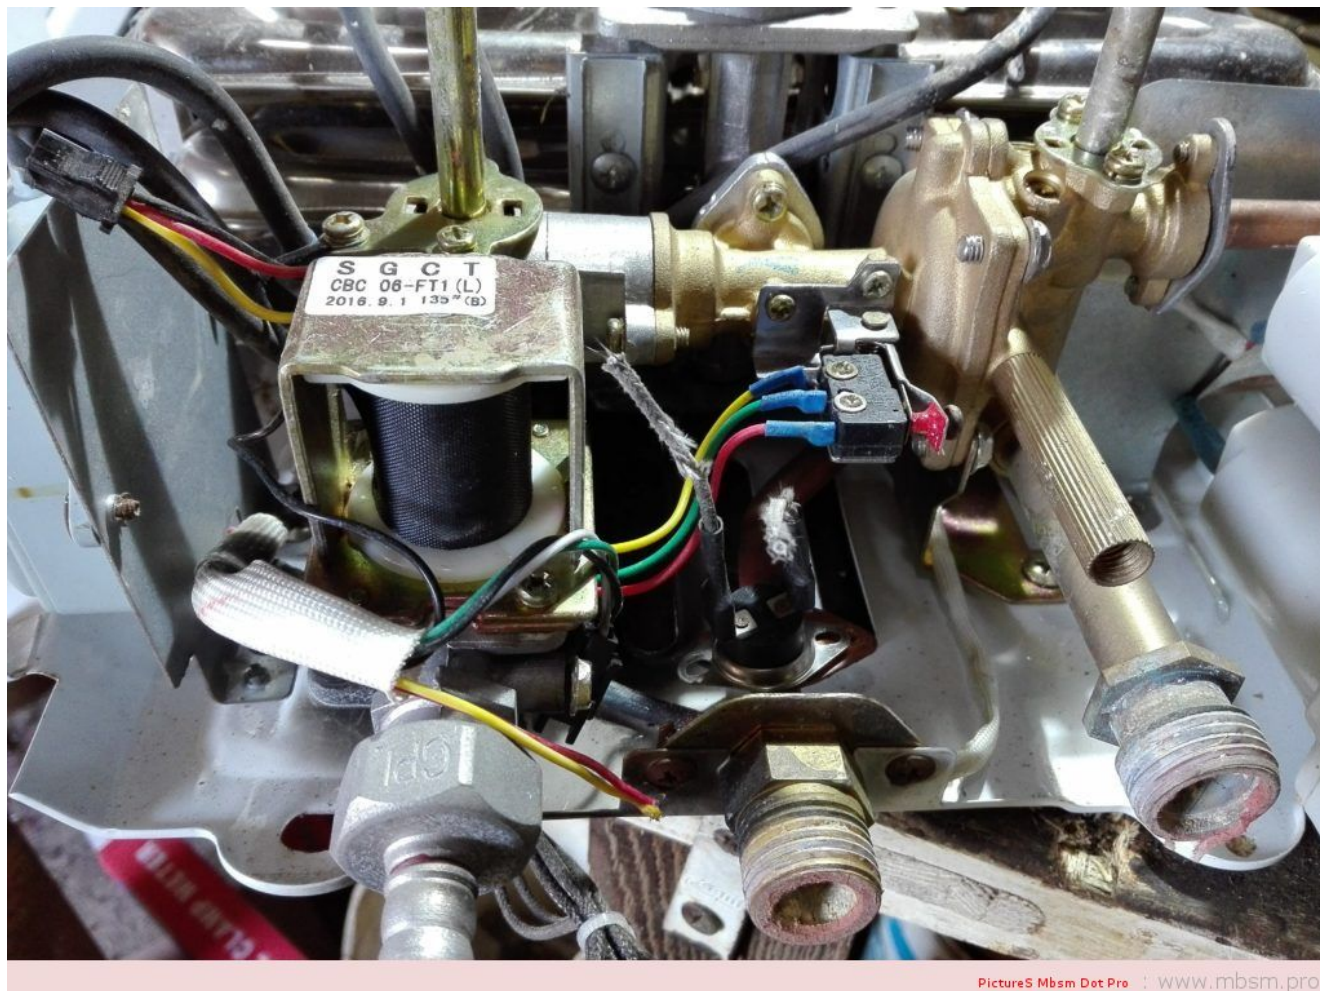

Changement injecteur gaz , M5 chauffe-eau Electronique 10l

written by Lilianne | 11 April 2020

Picture5 Mbsm Dot Pro : www.mbsm.pro

Changement injecteur gaz , M5 chauffe-eau Electronique 10l