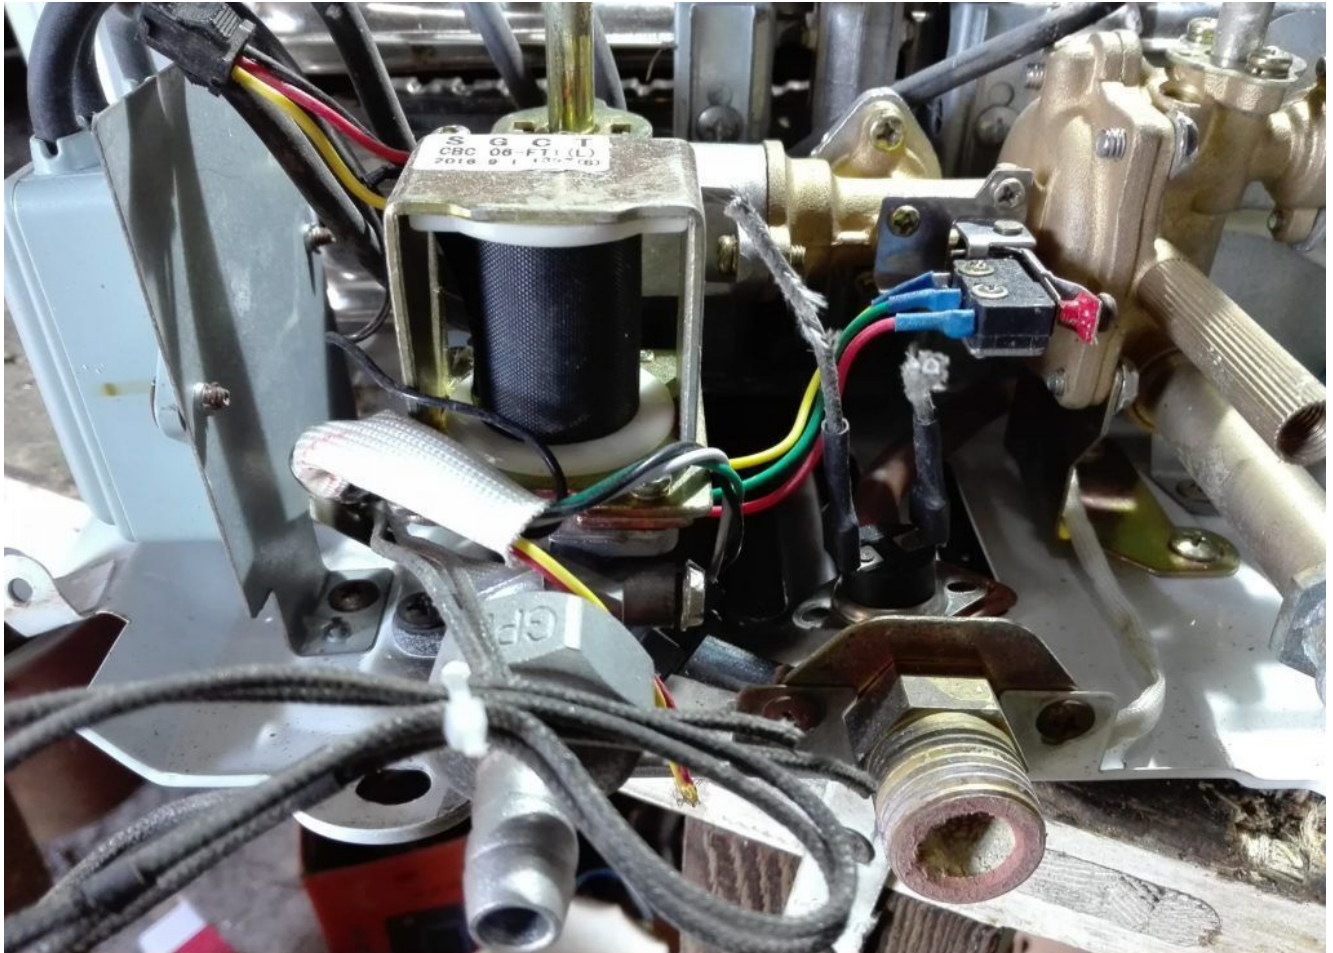

Changement injecteur gaz , M5 chauffe-eau Electronique 10l

written by Lilianne | 11 April 2020

Picture5 Mbsm Dot Pro : www.mbsm.pro

Changement injecteur gaz , M5 chauffe-eau Electronique 10l