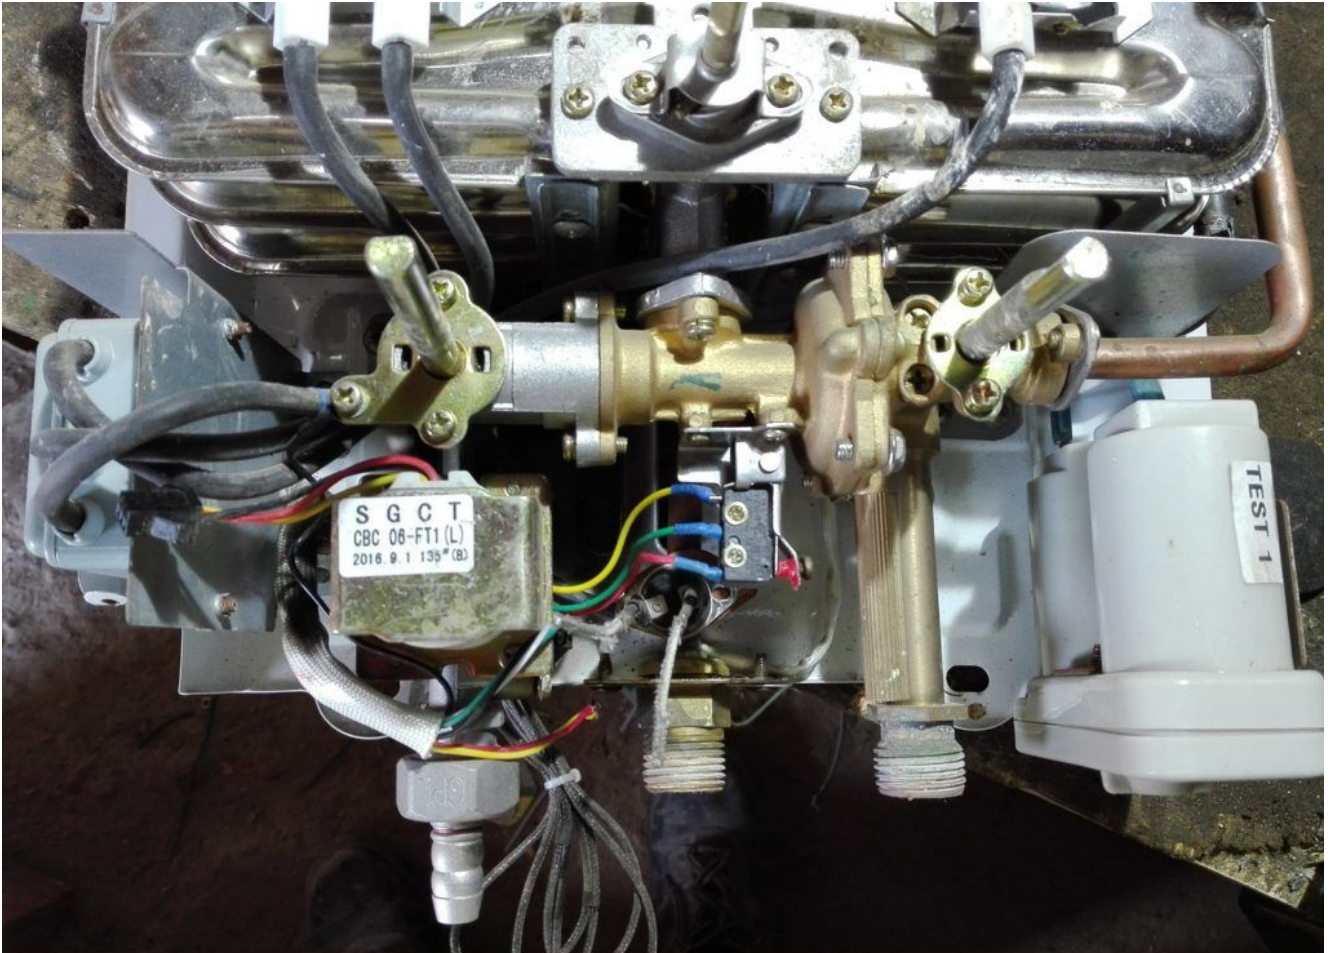

Changement injecteur gaz , M5 chauffe-eau Electronique 10l

written by Lilianne | 11 April 2020

Picture5 Mbsm Dot Pro : www.mbsm.pro

Changement injecteur gaz , M5 chauffe-eau Electronique 10l