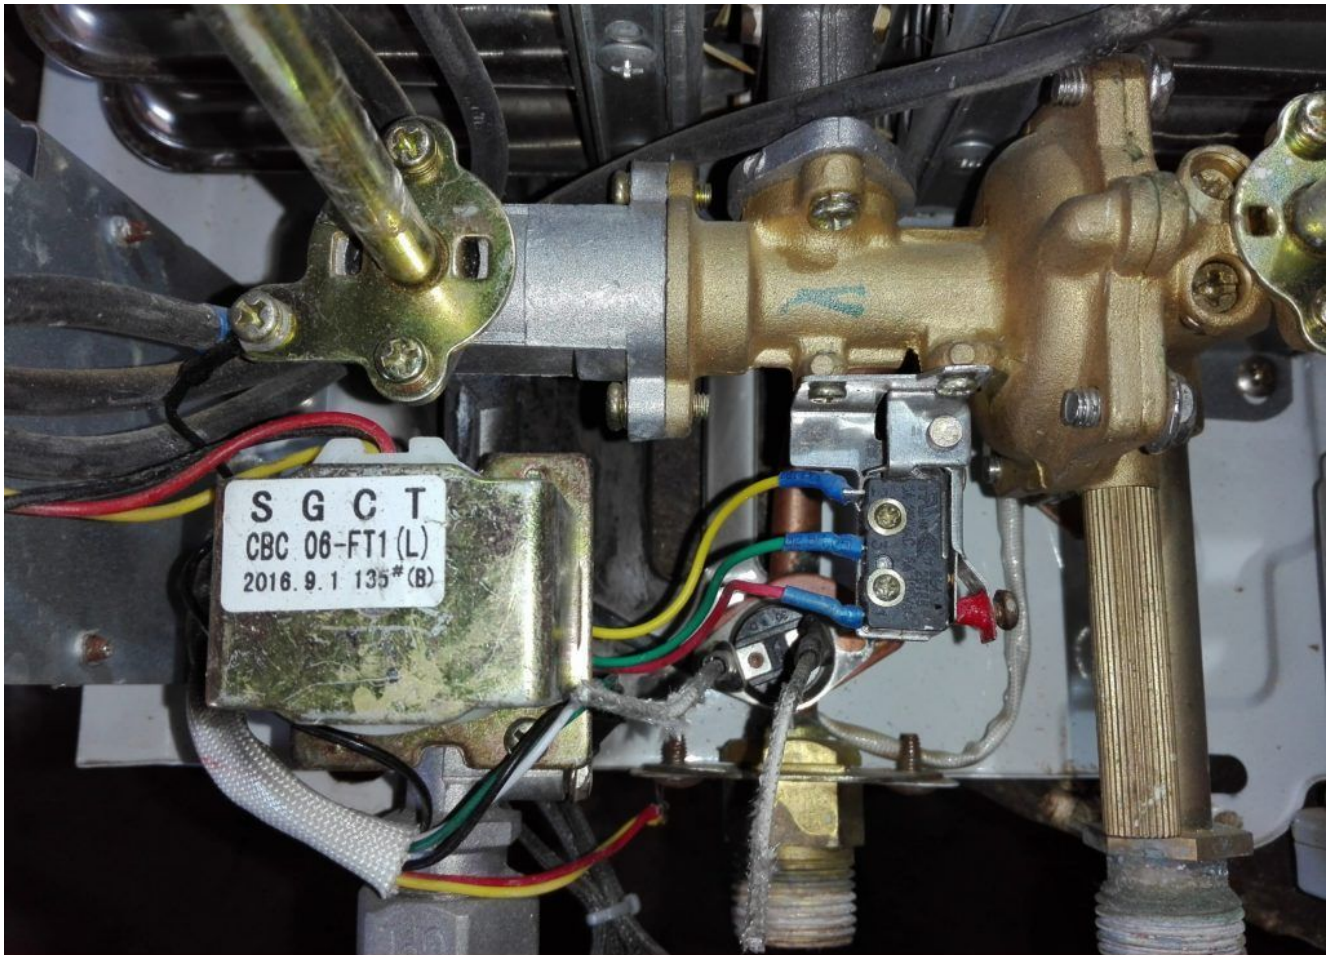

Changement injecteur gaz , M5 chauffe-eau Electronique 10l

written by Lilianne | 11 April 2020

Picture5 Mbsm Dot Pro : www.mbsm.pro

Changement injecteur gaz , M5 chauffe-eau Electronique 10l