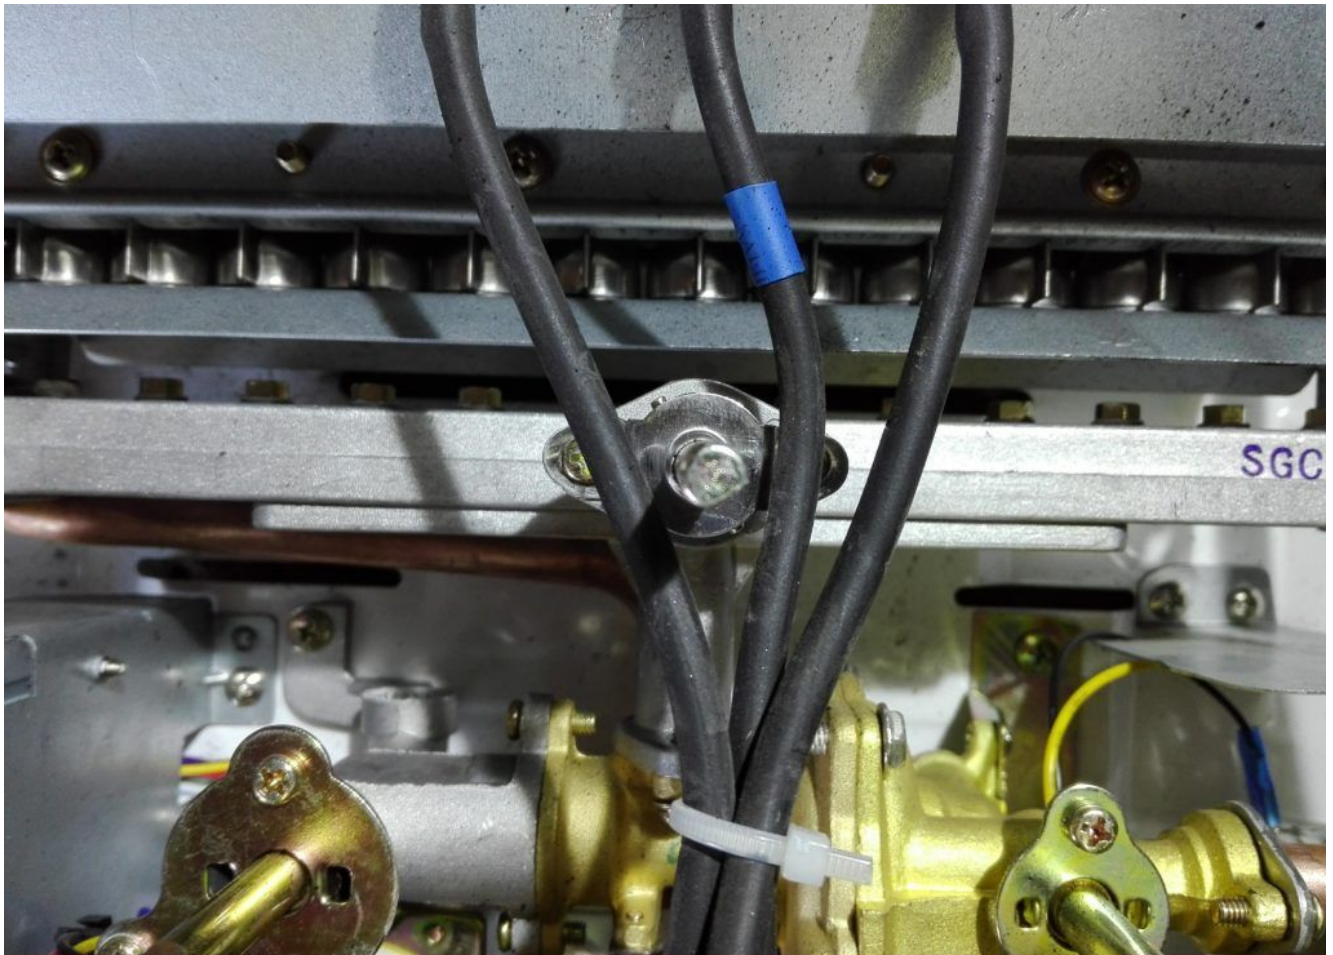

Changement injecteur gaz , M5 chauffe-eau Electronique 10l

written by Lilianne | 11 April 2020

Picture5 Mbsm Dot Pro : www.mbsm.pro

Changement injecteur gaz , M5 chauffe-eau Electronique 10l