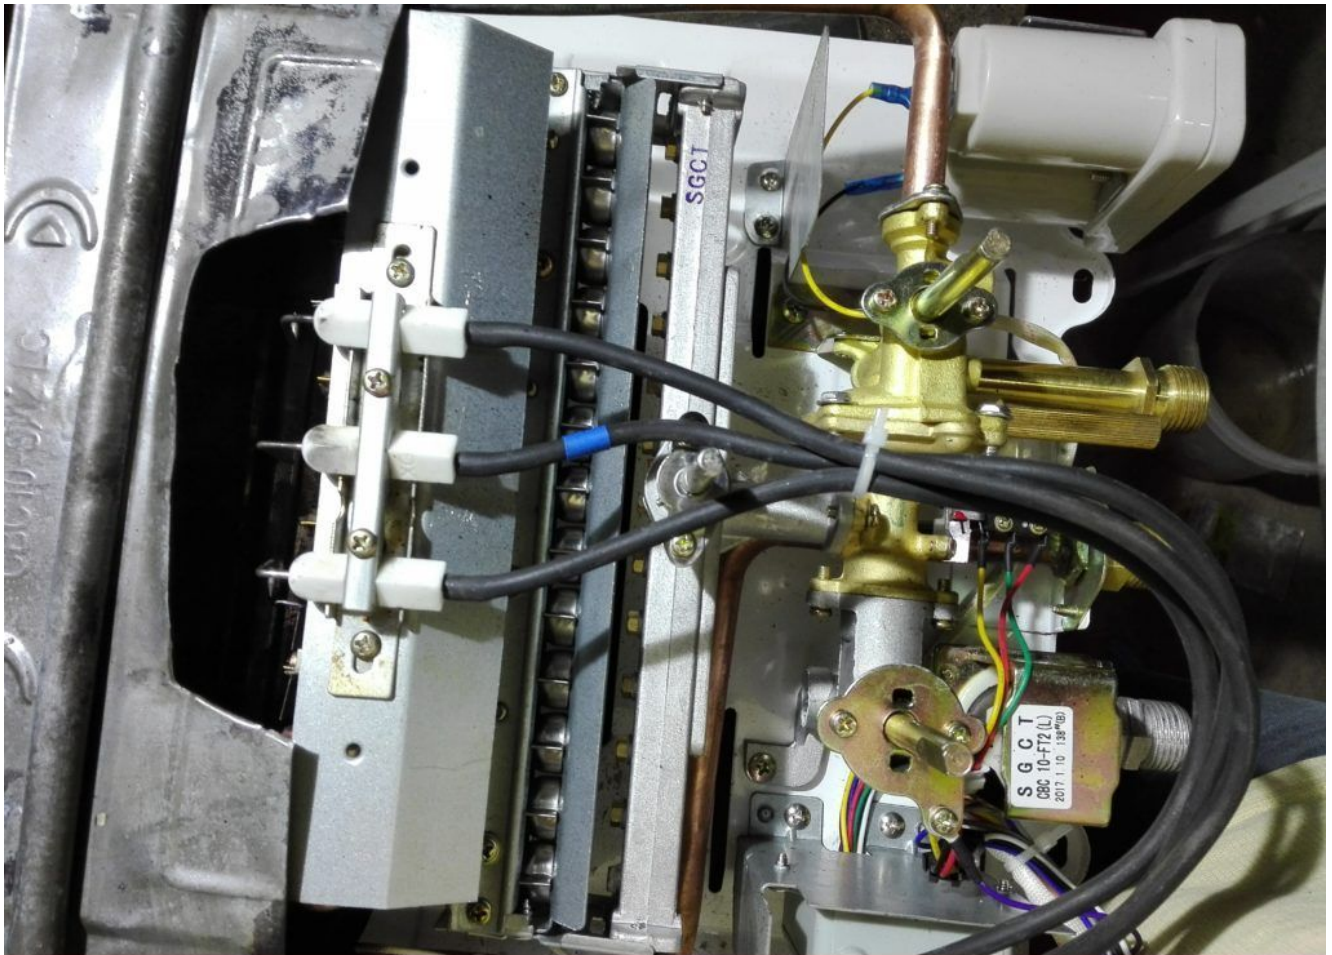

Changement injecteur gaz , M5 chauffe-eau Electronique 10l

written by Lilianne | 11 April 2020

Picture5 Mbsm Dot Pro : www.mbsm.pro

Changement injecteur gaz , M5 chauffe-eau Electronique 10l