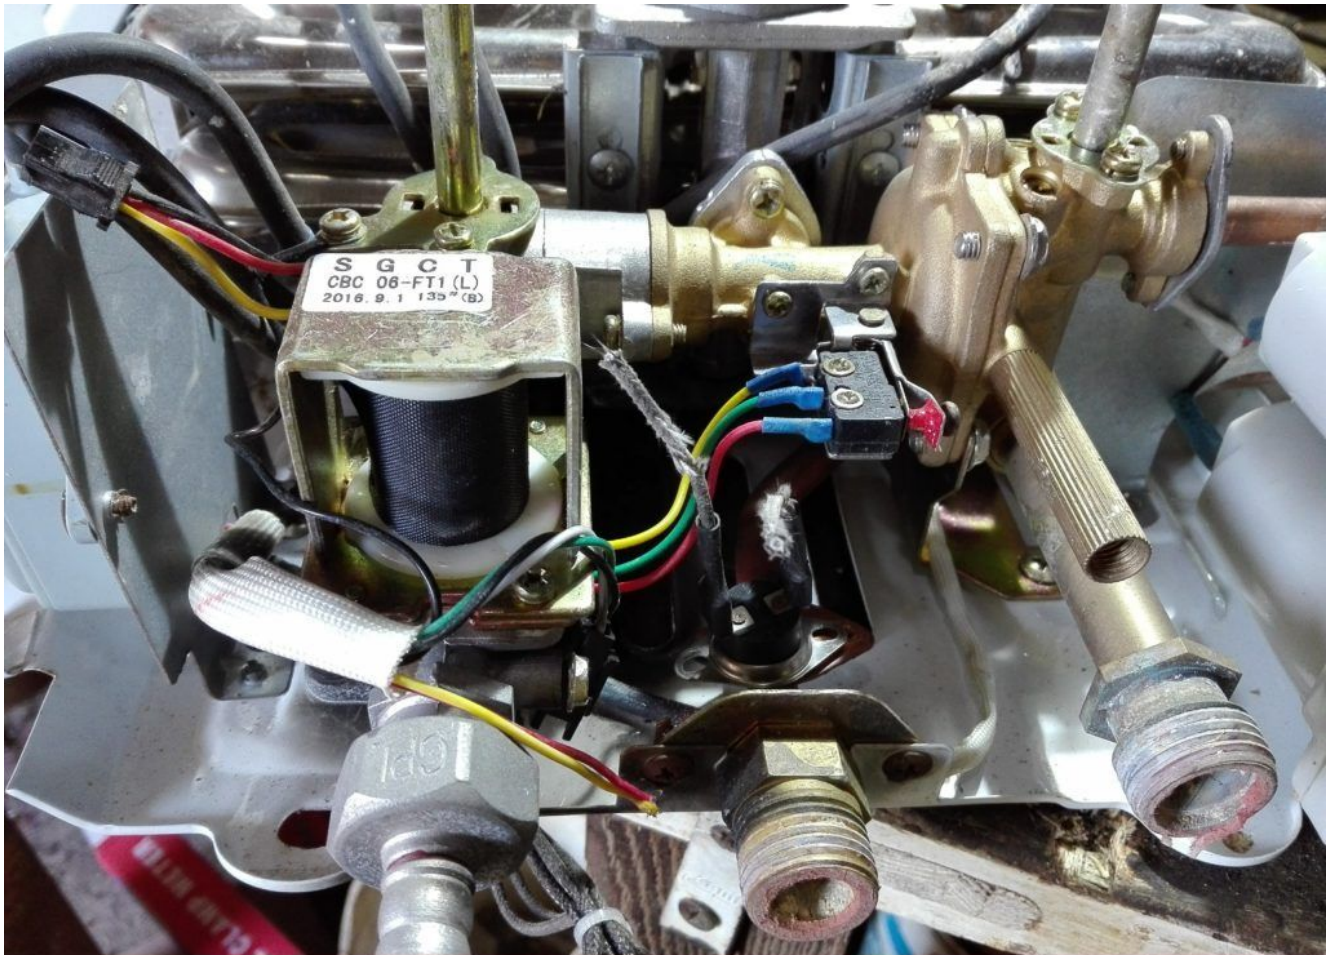

Changement injecteur gaz , M5 chauffe-eau Electronique 10l

written by Lilianne | 11 April 2020

Picture5 Mbsm Dot Pro : www.mbsm.pro

Changement injecteur gaz , M5 chauffe-eau Electronique 10l