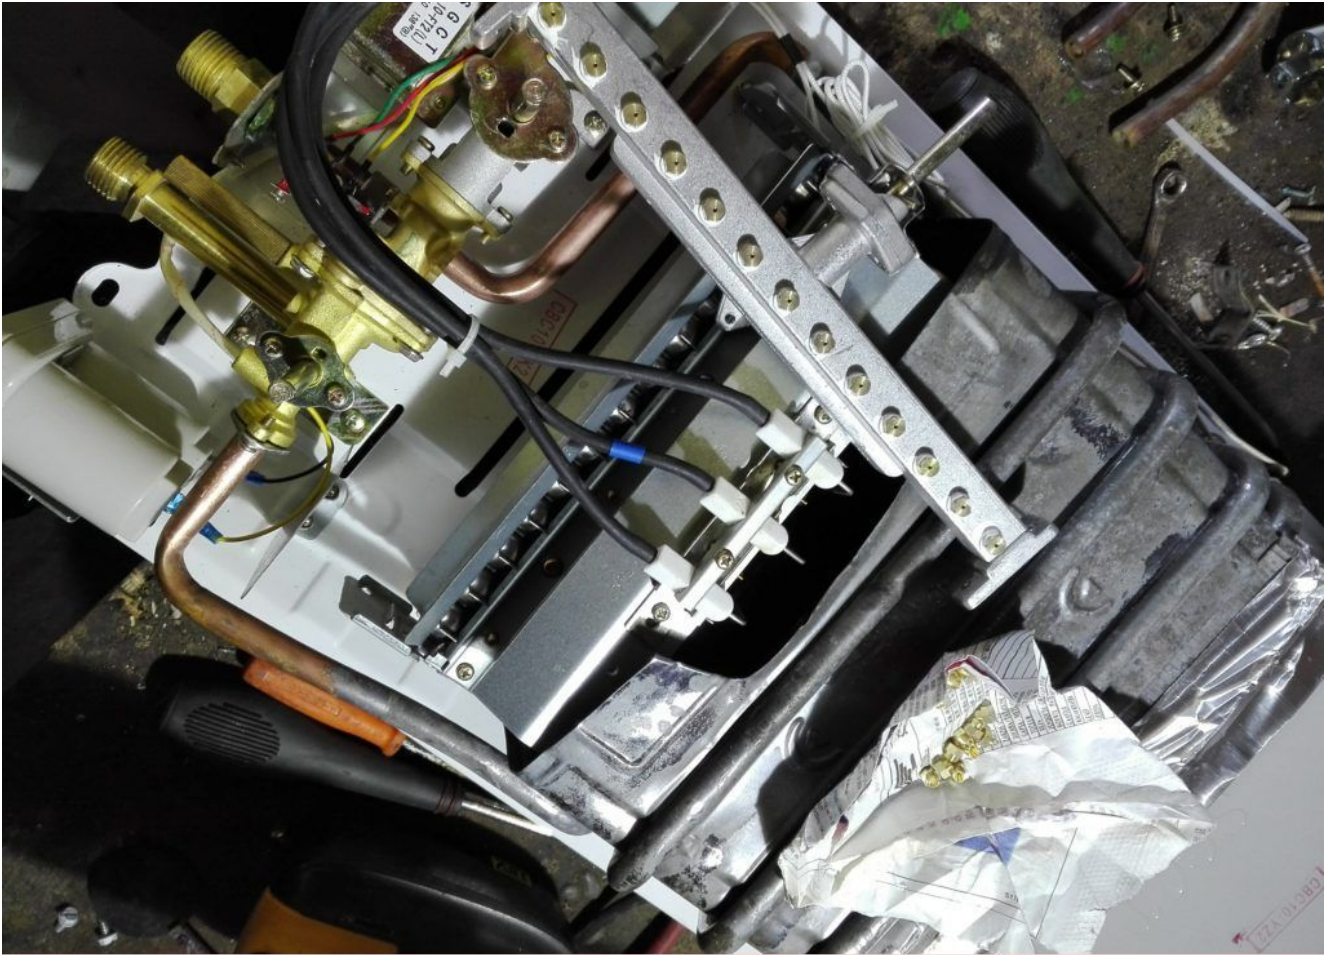

Changement injecteur gaz , M5 chauffe-eau Electronique 10l

written by Lilianne | 11 April 2020

Picture5 Mbsm Dot Pro : www.mbsm.pro

Changement injecteur gaz , M5 chauffe-eau Electronique 10l