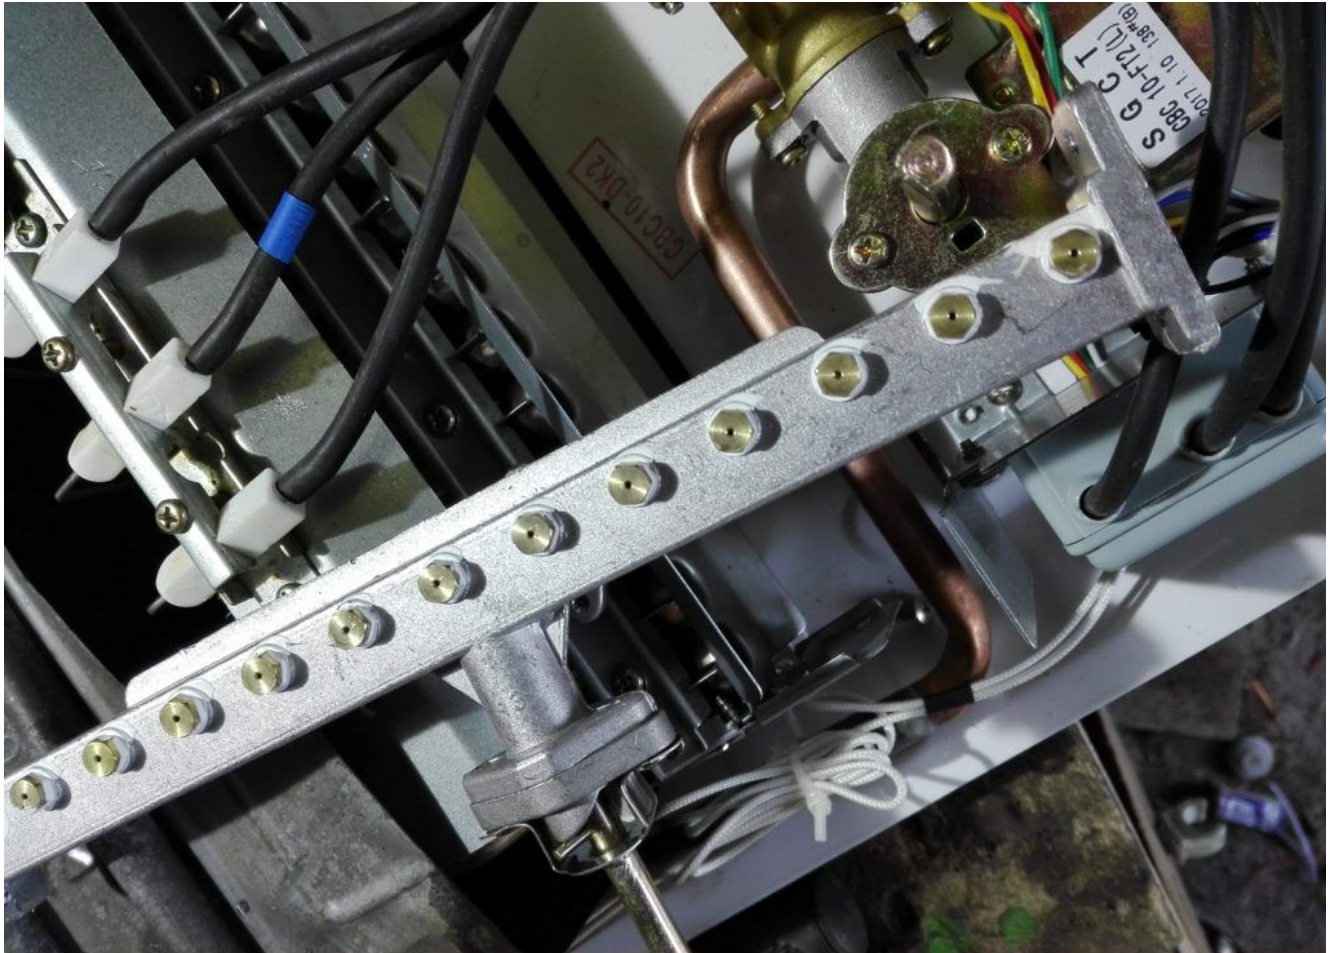

Changement injecteur gaz , M5 chauffe-eau Electronique 10l

written by Lilianne | 11 April 2020

Picture5 Mbsm Dot Pro : www.mbsm.pro

Changement injecteur gaz , M5 chauffe-eau Electronique 10l