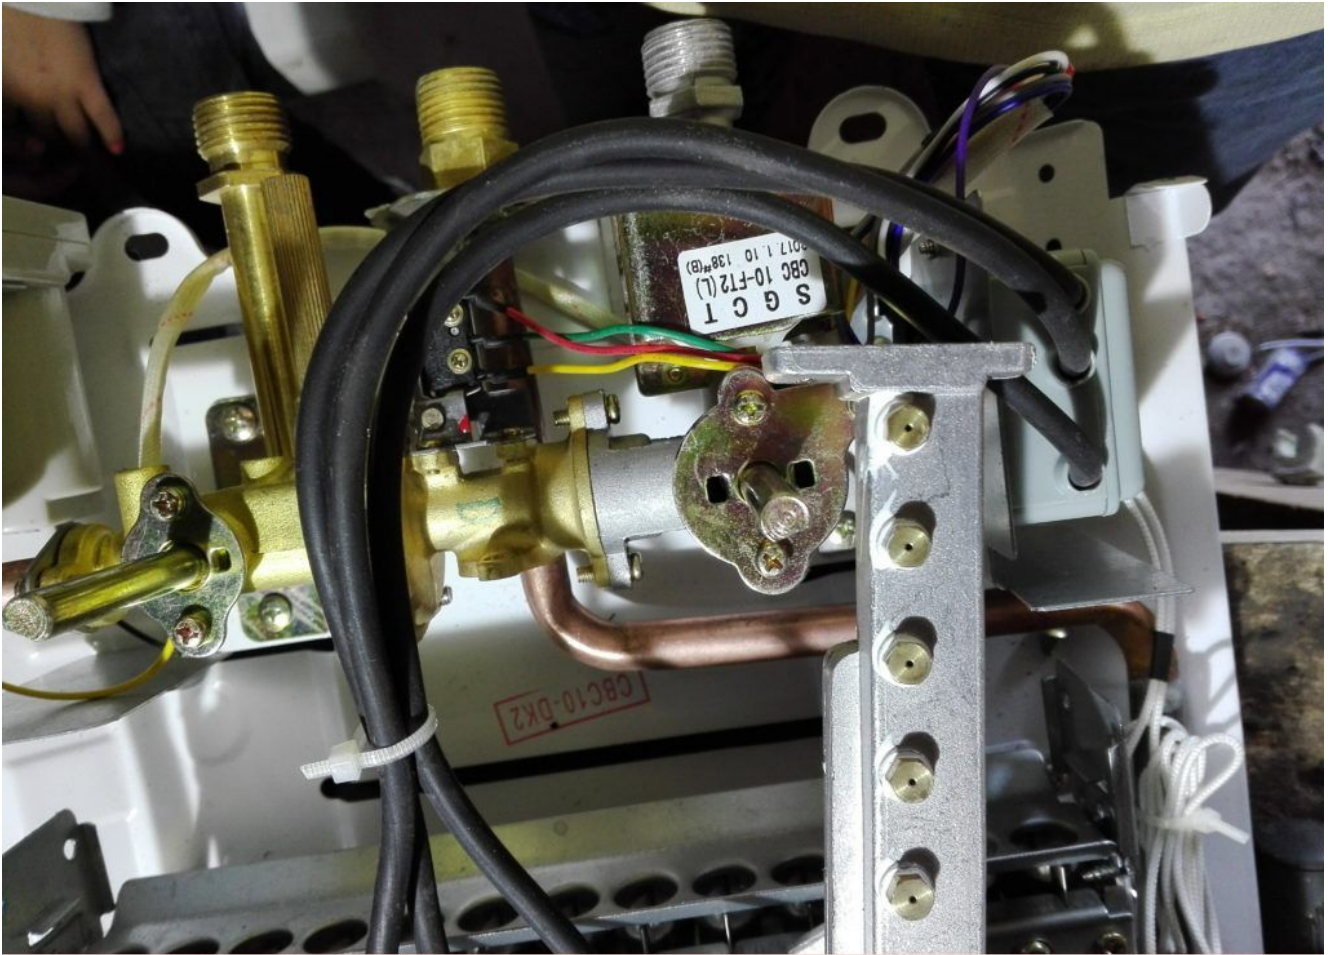

Changement injecteur gaz , M5 chauffe-eau Electronique 10l

written by Lilianne | 11 April 2020

Picture5 Mbsm Dot Pro : www.mbsm.pro

Changement injecteur gaz , M5 chauffe-eau Electronique 10l