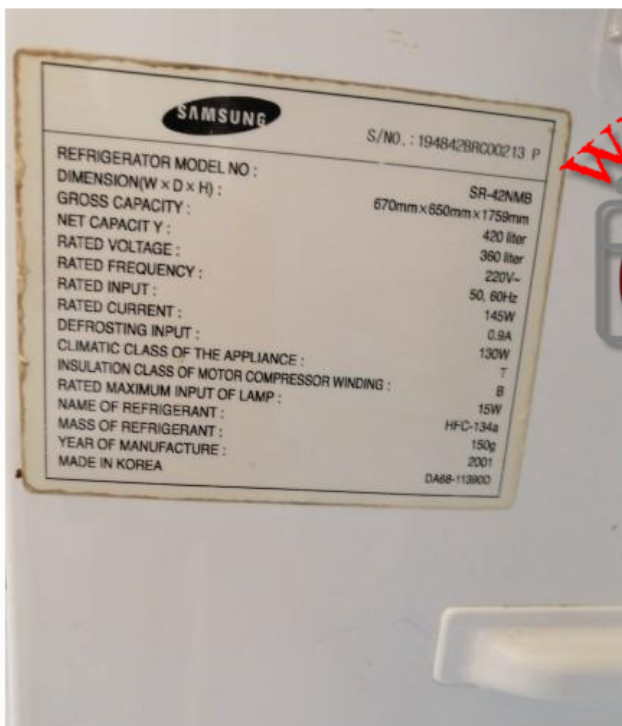

2) Serial number

- ① Model code
- ② Production line
- ③ Year : 05 → Y, 06 → L, 07 → P, 08 → Q, 09 → S, 10 → Z, 11 → B, 12 → C, 13 → D, 14 → F
- ④ Month : 1 → Jan, 2 → Feb, ... A → Oct, B → Nov, C → Dec
- ⑤ Serial number

Private Picture Copyright : WWW.MBSM.PRO

Mbsm_dot_pro_private_PDF_Sd162h-l1uaTélécharger
Mbsm_dot_pro_private_PDF_compressor-catalogue-2015Télécharger