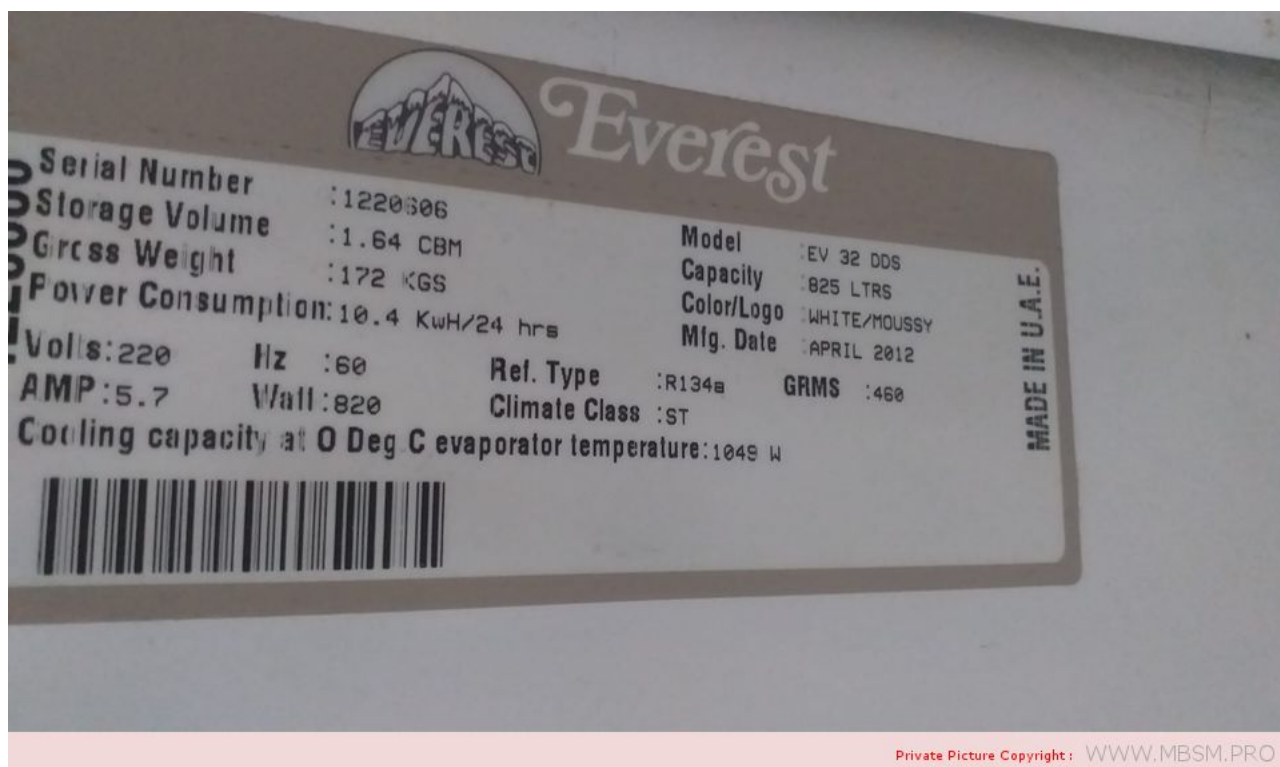

Mbsm.pro, upright, double door, cooler, ev32dds, visi cooler, makeeverest, captive, consumption, EV 32 DDS, 825 L, Compressor, 3/8 Hp++, R134A, 460 G, 0.9/1.2 bar, Filtre 30Gr, Capillary, 0.42, 180 psi

written by Lilianne | 25 March 2022

Mbsm.info, upright, double door, cooler, ev32dds, visi cooler, makeeverest, captive, consumption, EV 32 DDS, 825 L, Compressor, 3/8 Hp++, R134A, 460 G, 0.9/1.2 bar, Filtre 30Gr, Capillary, 0.42, 180 psi