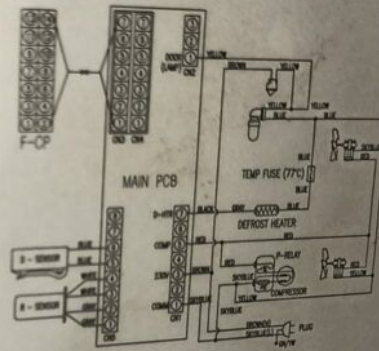

Mbsm.pro, Daewoo Compressor, YX58LHP5, R134a, 200 w, 1/4 hp, 683 BTU, Lbp, 95 G, Congélateur, CONDOR NOFROST, 375L

written by Lilianne | 1 September 2022

	JX58LHK4	5.84	161	170	198	675	1.06	1.23	4.19	CSIR	ST/FC	8.2	230
	JX58LHP4	5.84	139	170	198	675	1.22	1.42	4.85	RSCR	ST/FC	8.2	230
	JX58LHP4-K	5.85	155	170	198	675	1.10	1.28	4.35	RSCR	ST/FC	8.2	230
	JX58LHS4	5.84	150	170	198	675	1.13	1.32	4.50	RSIR	ST/FC	8.2	230
YH	HPL15YH-4	5.12	122	135	157	536	1.11	1.29	4.39	RSCR	ST/OC/FC	8.9	290
	HPL17YH-4	5.55	131	148	172	587	1.13	1.31	4.48	RSCR	ST/OC/FC	8.9	290
	HPL19YH-4	5.84	137	170	198	675	1.24	1.44	4.92	RSCR	ST/OC/FC	9.5	290
	HDL21YH-4	6.72	156	189	220	750	1.21	1.41	4.81	CSIR	ST/OC/FC	9.5	290
	HPL21YH-4	6.73	155	188	219	746	1.21	1.41	4.81	RSCR	ST/OC/FC	9.5	290
	HPL23YH-4	7.03	165	201	234	798	1.22	1.42	4.83	RSCR	ST/OC/FC	9.5	290
	HPL26YH-4	8.25	205	235	273	933	1.15	1.33	4.55	RSCR	ST/OC/FC	9.5	290
YX	YX46LHP4	4.62	104	125	145	496	1.20	1.40	4.77	RSCR	ST/OC/FC	8.8	290
	YX51LHP4	5.12	120	150	174	595	1.25	1.45	4.96	RSCR	ST/OC/FC	8.8	290
	YX51LHP4-K	5.12	128	144	168	572	1.12	1.31	4.46	RSCR	ST/OC/FC	8.8	290
	YX58LHP4	5.84	133	172	200	683	1.29	1.50	5.13	RSCR	ST/OC/FC	9.8	290
YG	HPL21YG-4	6.73	175	185	215	734	1.06	1.23	4.20	RSCR	ST/OC/FC	9.0	290
	HPL27YG-4A	8.69	232	250	291	992	1.08	1.25	4.28	RSCR	ST/OC/FC	9.5	290
	HPL30YG-4	9.92	247	283	329	1123	1.15	1.33	4.55	RSCR	ST/OC/FC	9.5	290

Puissance 0.8A

Puissance de dégivrage 180W

Puissance de lampe 25W*1

Réfrigérant R134a 95grs

N° de série

WIRING DIAGRAM

Note: 1. laissez au moins 5cm d'espace libre à l'arrière de l'appareil pour une bonne ventilation.
2. Après avoir débranché l'appareil, attendre 5 minutes avant de le rebrancher.