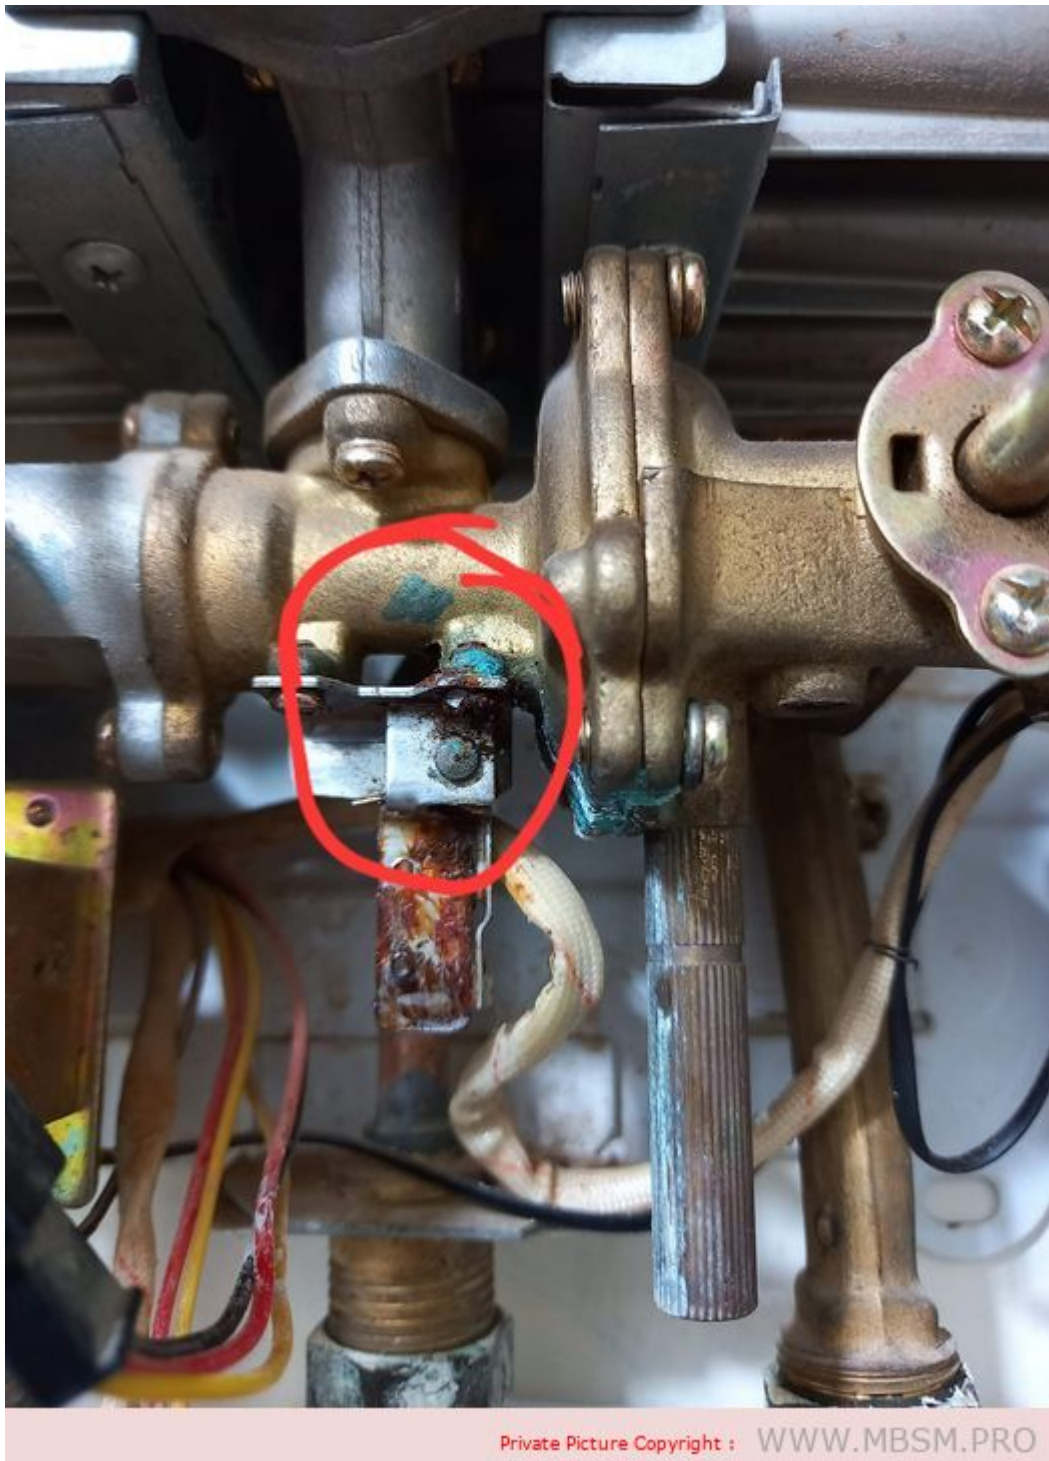

Core Mécanique du chauffe-eau Électronique 10 litre

written by Lilianne | 6 April 2020

Core Mécanique du chauffe-eau Électronique 10 litre