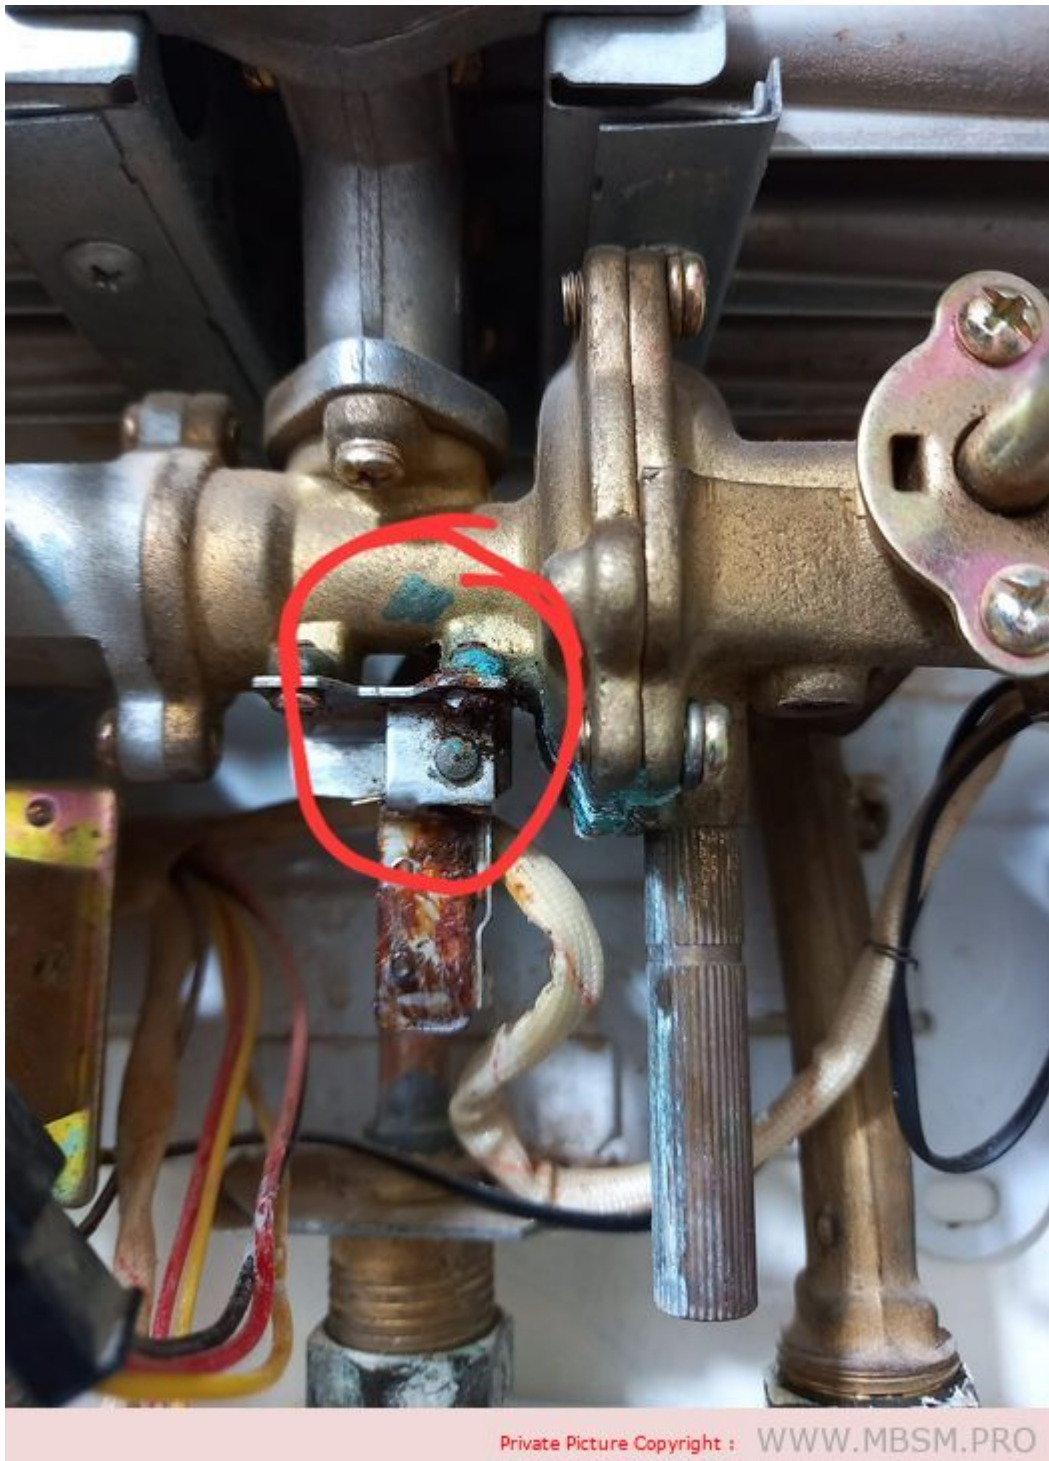

Core Mécanique du chauffe-eau Électronique 10 litre

written by Lilianne | 6 April 2020

Private Picture Copyright : WWW.MBSM.PRO

Core Mécanique du chauffe-eau Électronique 10 litre