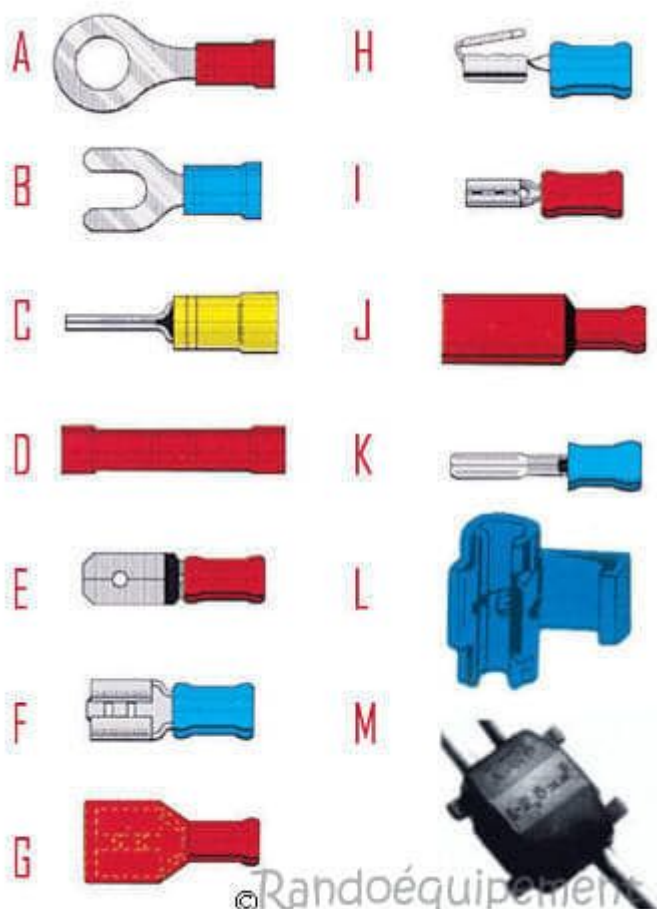

Cosse et Fiche plat

written by Lilianne | 7 April 2020

On trouve également sur le marché des **cosses** pour batterie qui diffèrent selon leur surface de contact avec la batterie. Dans cette catégorie d'accessoires de connexion, on peut trouver des boîtes de dérivation, du ruban adhésif ou des bornes et des dominos.