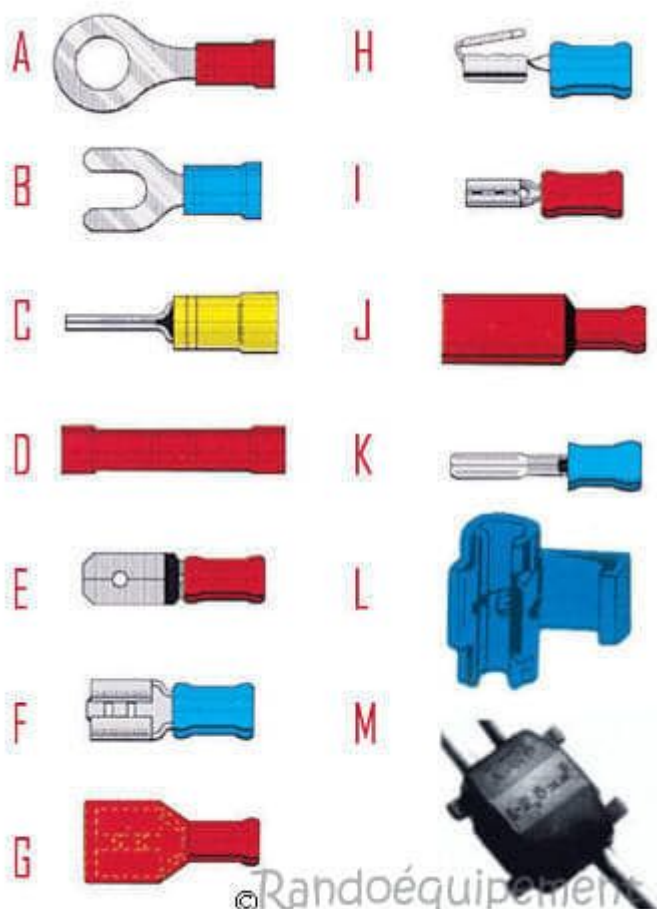

# Cosse et Fiche plat

written by Lilianne | 7 April 2020

On trouve également sur le marché des **cosses** pour batterie qui diffèrent selon leur surface de contact avec la batterie. Dans cette catégorie d'accessoires de connexion, on peut trouver des boîtes de dérivation, du ruban adhésif ou des bornes et des dominos.