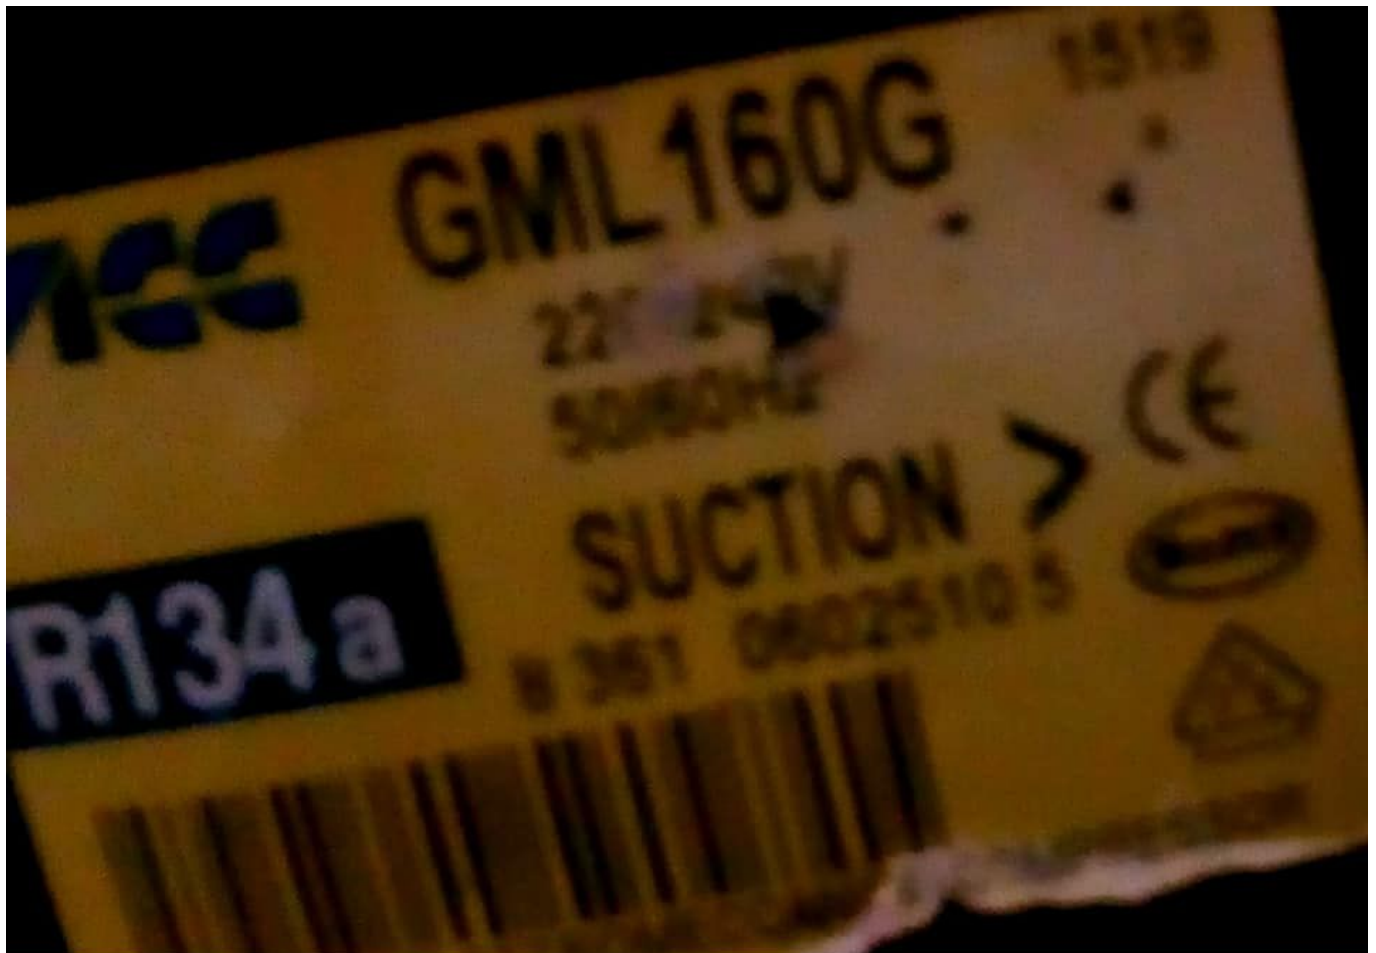

Picture5 Mbsm Dot Pro : www.mbsm.pro

**Mbsm.pro,   ATA72XL, Lbp
compressor, HuaGuang coolant,
R134a,   220-240V   50/60Hz,
1/4HP, 1PH, 205 w, Lbp**

written by Jamila | 10 October 2018

Mbsm.pro , ATA72XL , compressor , HuaGuang coolant , R134a ,
220-240V 50/60Hz , 1/4HP , 1PH