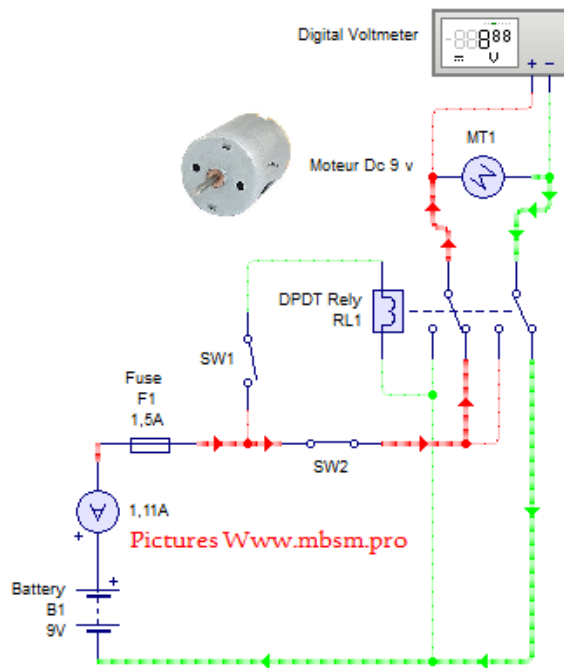

PictureS Mbsm Dot Pro : www.mbsm.pro

https://www.mbsm.pro/wp-content/uploads/2018/02/Mbsm_pro_Inverser_la_rotation_d_un_moteur_9v_Dc_av-1.mp4

Mbsm.pro , Inverser la rotation, d'un moteur 9v Dc, avec DPDT Switch

written by Lilianne | 18 February 2018

https://www.mbsm.pro/wp-content/uploads/2018/02/Mbsm_pro_Inverser_la_rotation_d_un_moteur_9v_Dc_av.mp4

Mbsm.pro , Inverser la rotation, d'un moteur 9v Dc, avec DPDT Switch

Mbsm.pro ,Inverser la rotation, d'un moteur 9v Dc, avec DPDT Switch