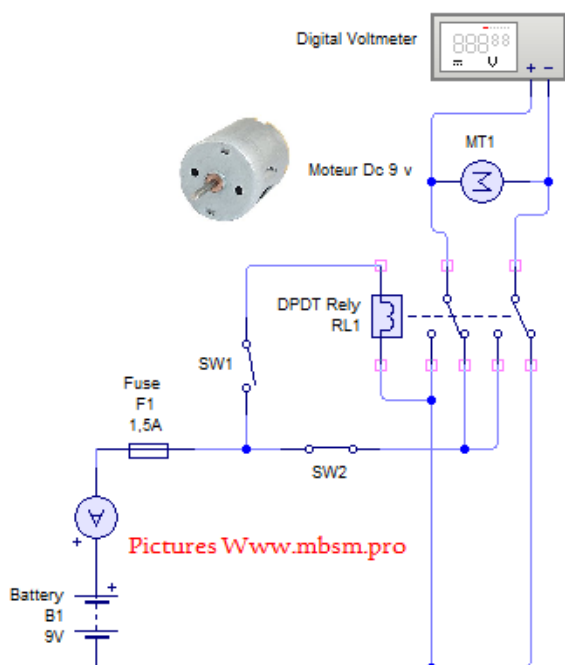

PictureS Mbsm Dot Pro : www.mbsm.pro

https://www.mbsm.pro/wp-content/uploads/2018/02/Mbsm_pro_Inverser_la_rotation_d_un_moteur_9v_Dc_av-1.mp4

Mbsm.pro , Inverser la rotation, d'un moteur 9v Dc, avec DPDT Switch