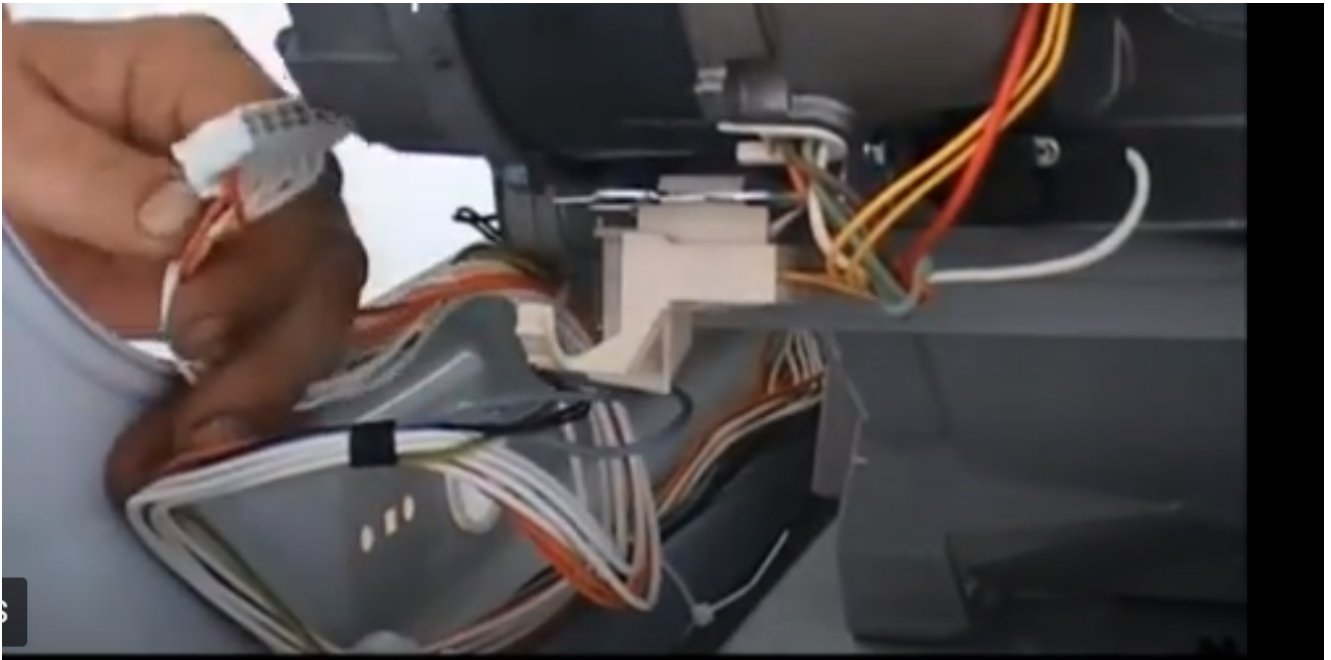

Private Picture Copyright : WWW.MBSM.PRO