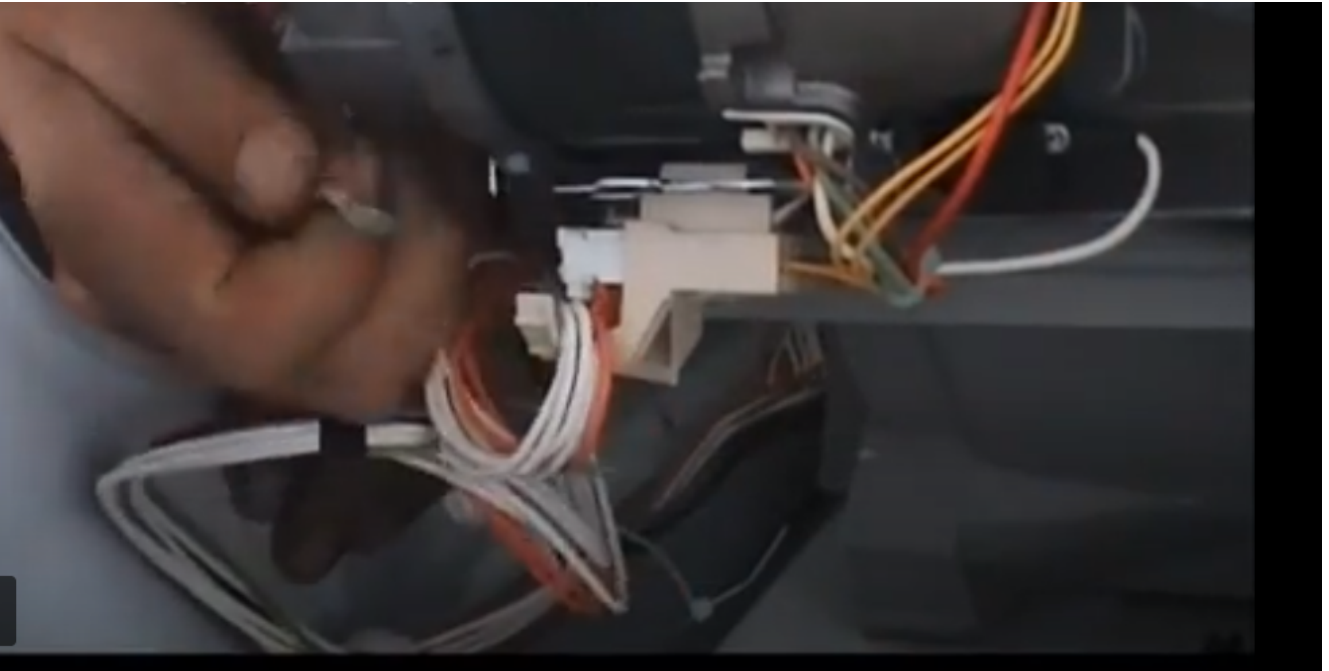

Private Picture Copyright : WWW.MBSM.PRO