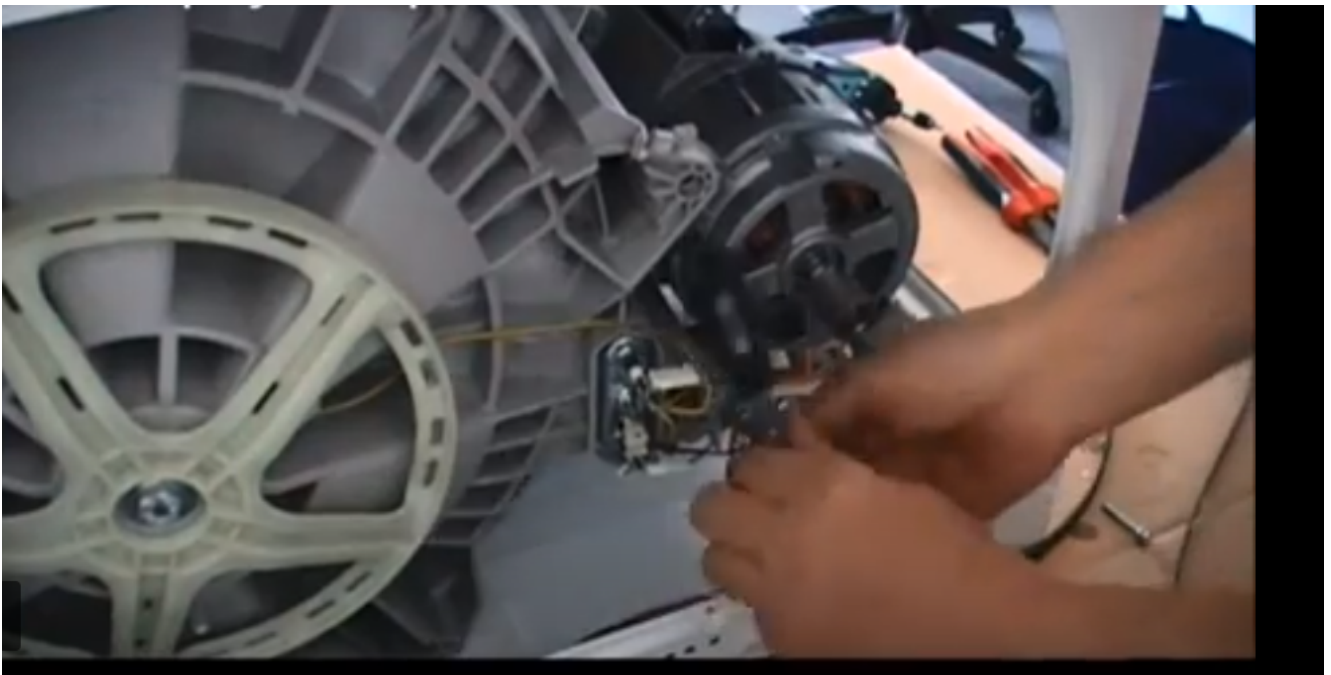

Private Picture Copyright : WWW.MBSM.PRO