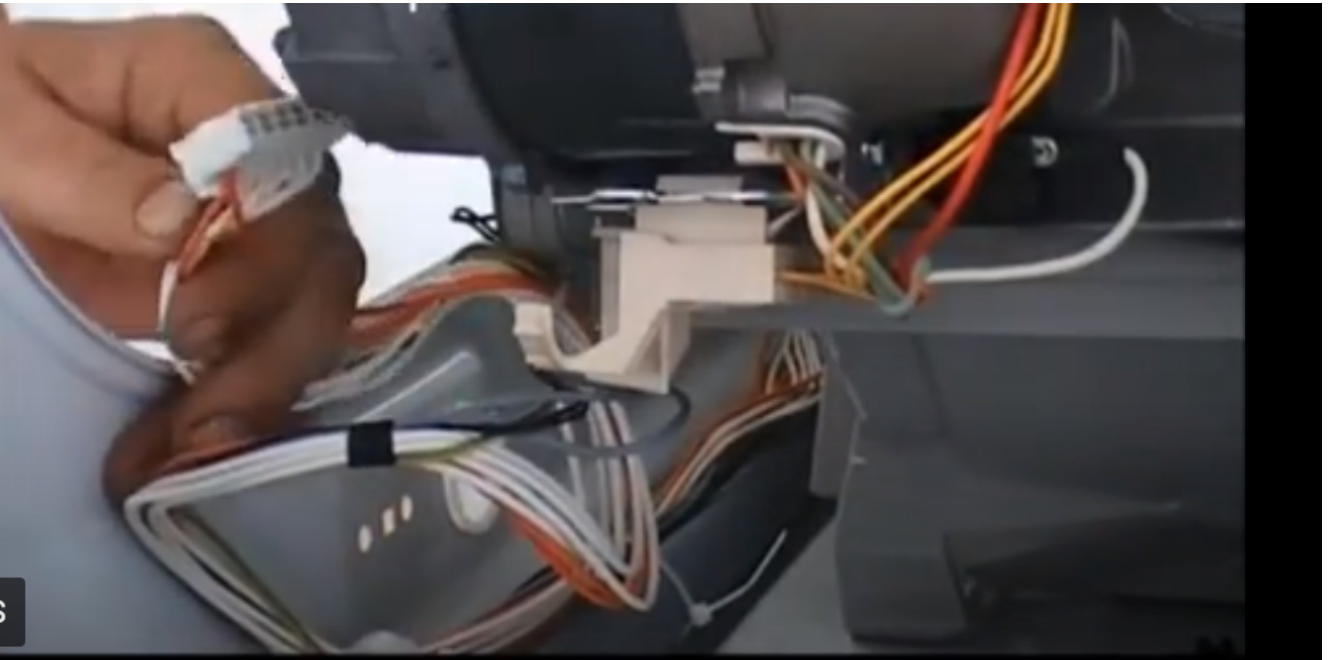

Private Picture Copyright : WWW.MBSM.PRO