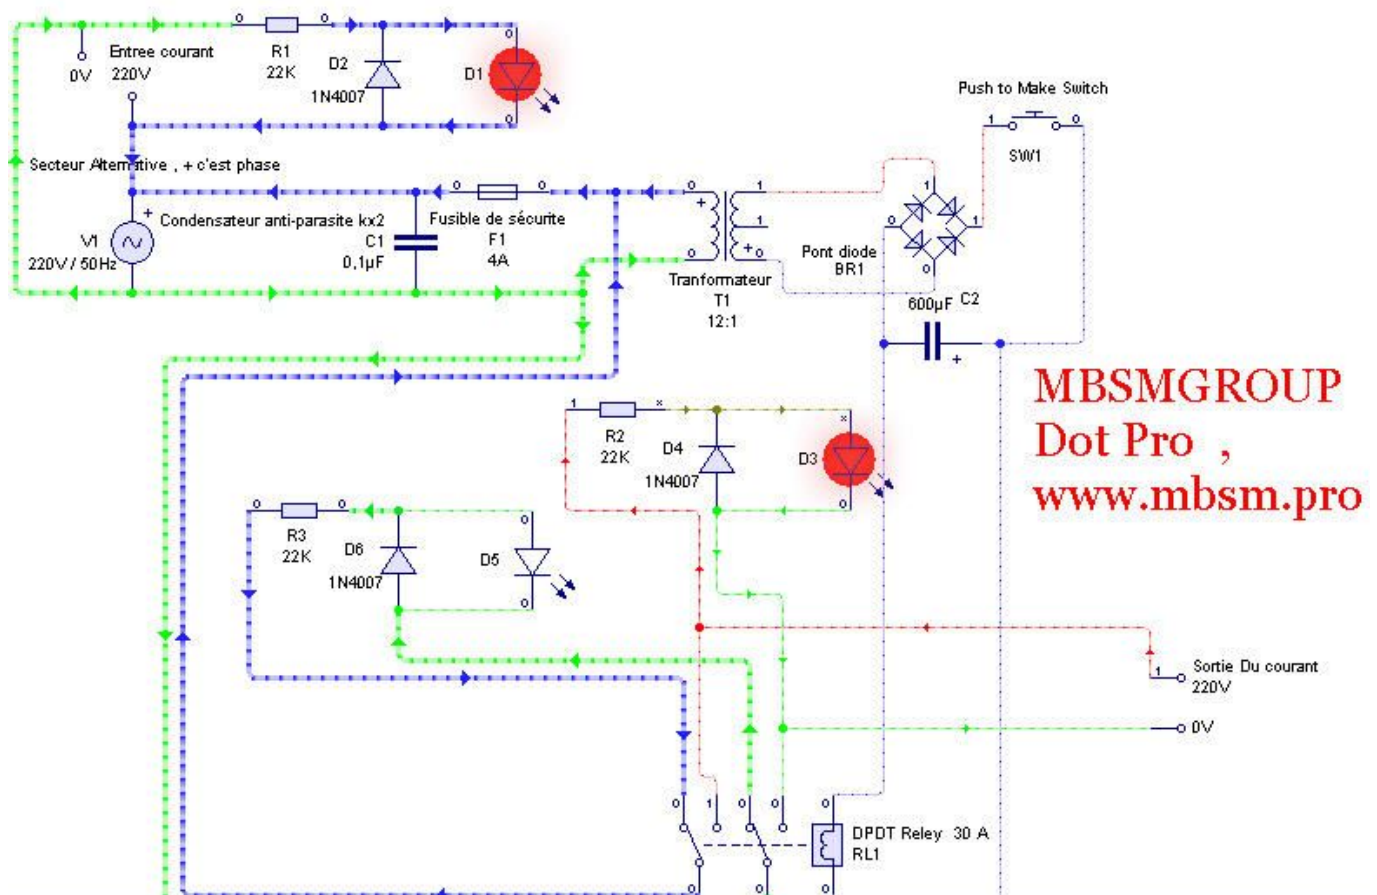

Exemple de sécurité , Relais de protection de choc 220 v Ac , www.mbsm.pro

written by Lilianne | 26 January 2018

Exemple de sécurité , Relais de protection de choc 220 v Ac , www.mbsm.pro

un simple montage

- entrée du courant
- sortie du courant
- protéger par un relais 12v dc
- pour les travaux de danger

MBSMGROUP
Dot Pro ,
www.mbsm.pro

<http://www.mbsm.pro/wp-content/uploads/2018/01/25.mp4>