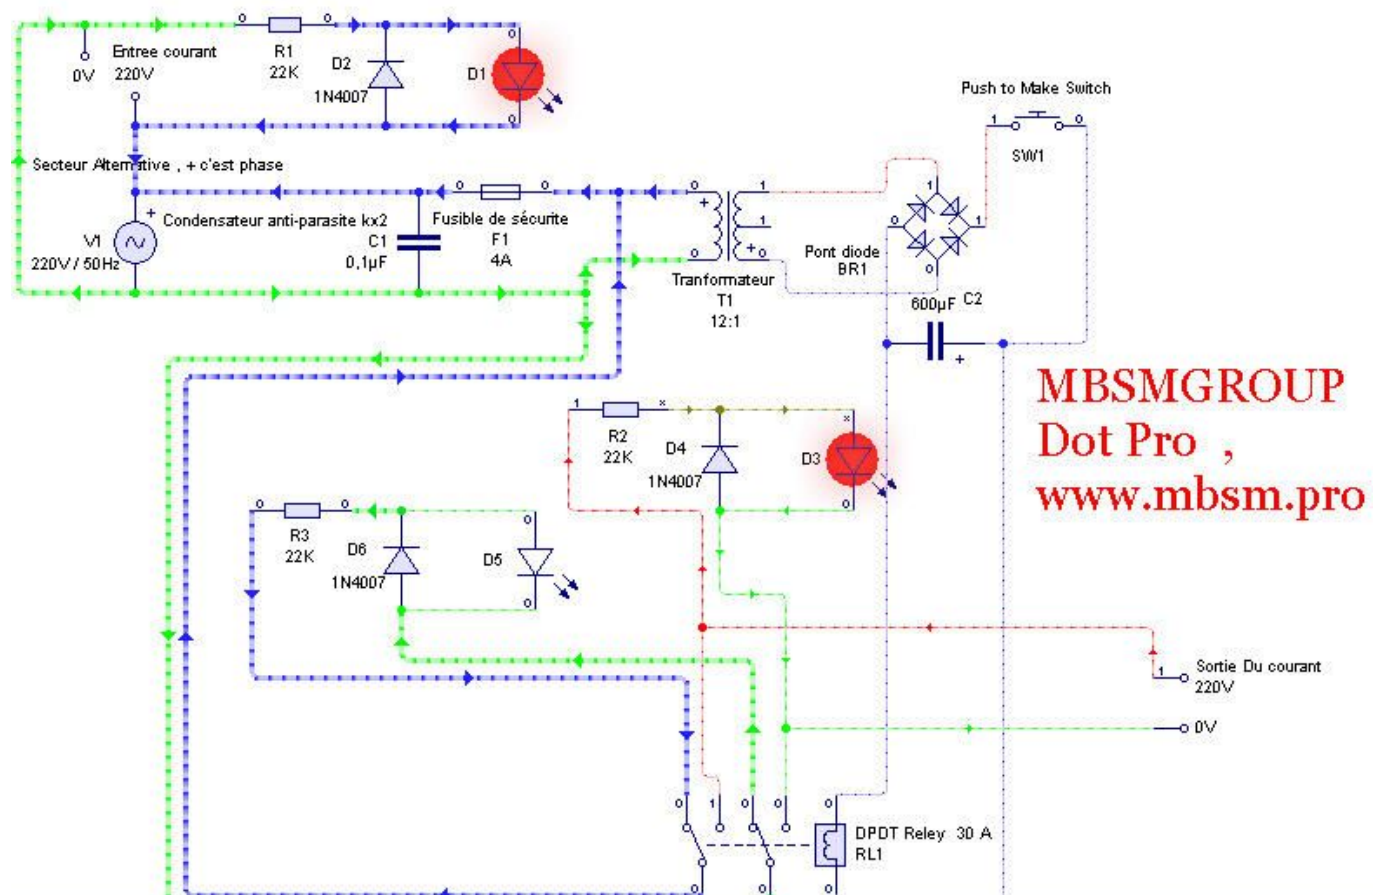

Exemple de sécurité , Relais de protection de choc 220 v Ac , www.mbsm.pro

written by Lilianne | 26 January 2018

Exemple de sécurité , Relais de protection de choc 220 v Ac , www.mbsm.pro

un simple montage

- entrée du courant
- sortie du courant
- protéger par un relais 12v dc
- pour les travaux de danger

<http://www.mbsm.pro/wp-content/uploads/2018/01/25.mp4>