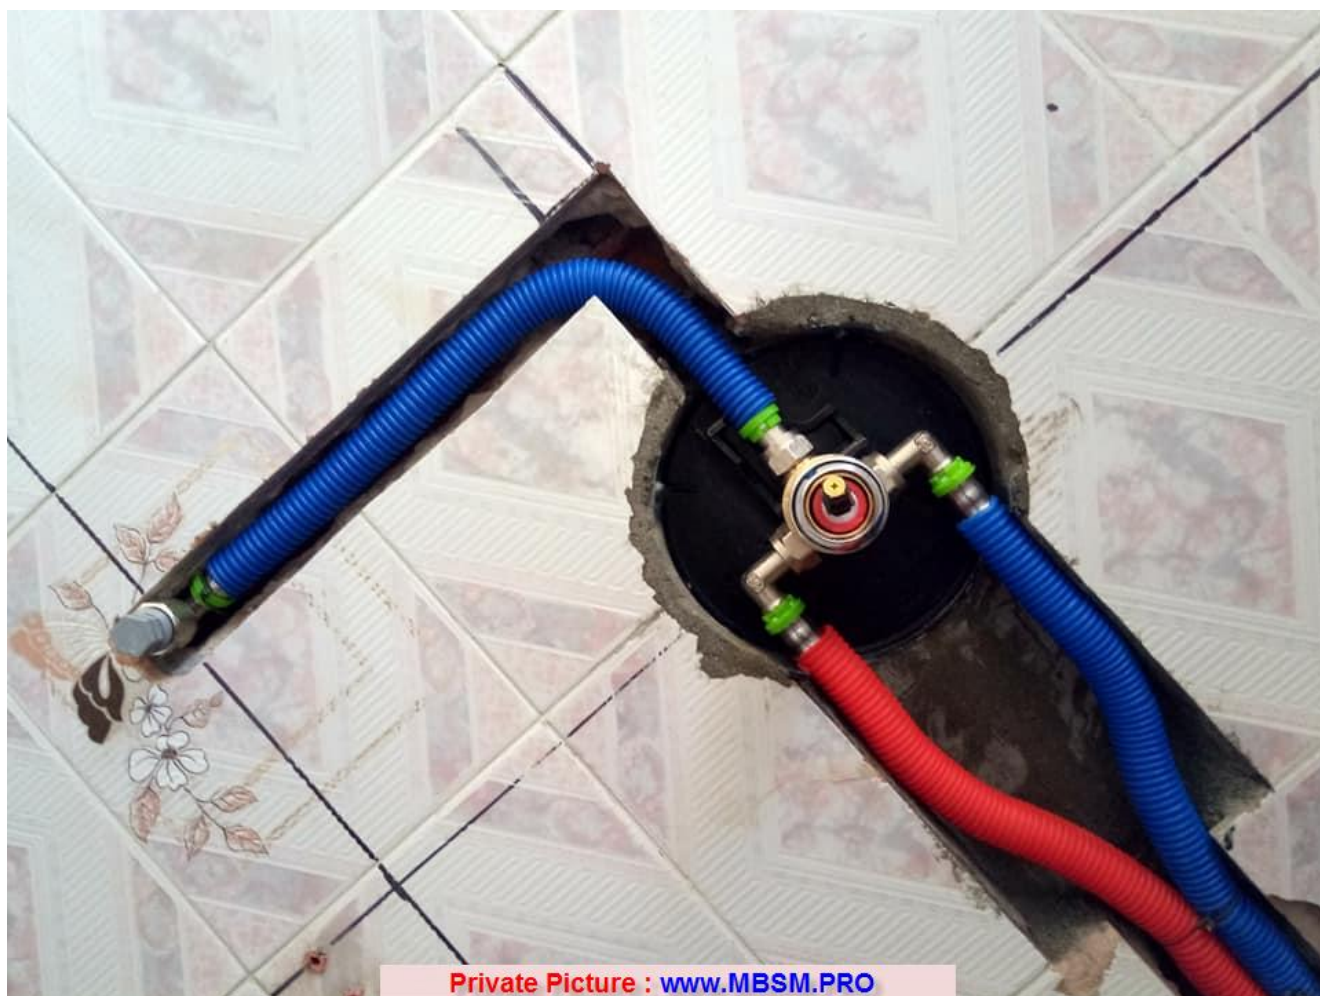

PICTURES : Jeux mitigeurs encastrée , pour une salle d'eau

written by Lilianne | 7 May 2020

IMAGES FACEBOOK

Les artistes de plomberie et chauffage central

Robinet *Salle de Bain* Matériel: en cuivre. Fonctionnement silencieux. Fonction: mélange d'eau chaude et d'eau froide; *Mitigeur* monocommande