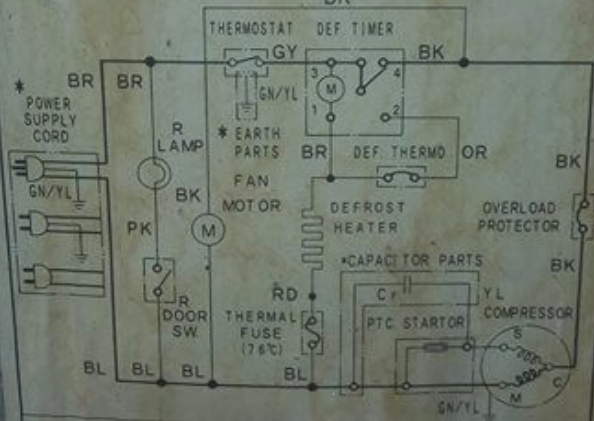

FL0739-S*	3.9	94	81	321	270	St		RSIR	7.8	179	
FL0845-S*	4.5	117	100	400	270	St		RSIR	8.1	179	
FL1052-S*	5.2	121	104	413	270	St		RSIR	8.3	179	
FL1152-S*	5.2	136	117	464	260	St		RSCR	8.3	179	
FL1152-S*	5.2	134	115	457	280	St		RSIR	9.3	188	
220-240V 50Hz	FL1157-S*	5.7	136	117	464	240	St		RSIR	8.7	178
	FL1257-S*	5.7	150	129	512	240	St		RSIR	9.3	181
	FL1257-S*	5.7	173	148	591	240	St		RSCR	9.3	181
	FL1262-S*	6.2	145	124	495	310	St		RSIR	10.5	200
	FL1462-S*	6.2	165	142	563	310	St		RSIR	10.5	200
	FL1462-S*	6.2	185	159	632	310	St		RSCR	11.9	216
	FL1568-S*	6.8	180	154	615	310	St		CSIR	11.5	216
	FL1568-S*	6.8	200	172	683	310	St		RSIR	10.5	200
	FL1568-S*	6.8	200	172	683	310	St		RSCR	10.5	200
	FL1875-S*	7.5	215	184	734	335		OC	RSIR	10.8	211
	FL1875-S*	7.5	208	178	710	310		F	RSIR	11.9	216
	FL1888-S*	8.8	207	178	707	300		OC	RSIR	11.2	216
	FL2088-S*	8.8	256	220	874	380		F	CSR	11.4	210
	FL2088-S*	8.8	245	210	836	300		OC	RSCR	11.9	216
	FL2088-S*	8.8	245	210	836	300		OC	CSIR	11.9	216
	FL2088-S*	8.8	245	210	836	300		OC	RSIR	11.6	216

Copyright : WWW.MBSM.PRO

HITACHI FL1568-SL

220-240V 50Hz  2008.09.26

SERIAL NO. 22692 HFC-134a

 WARNING HIGH TEMPERATURE
ELECTRIC SHOCK

DO NOT TOUCH M15

CIRCUIT DIAGRAM

GY...GRAY OR...ORANGE RD...RED PK...PINK
 VT...VIOLET BR...BROWN BL...BLUE BK...BLACK
 GN/YL...GREEN/YELLOW YL...YELLOW
 BK