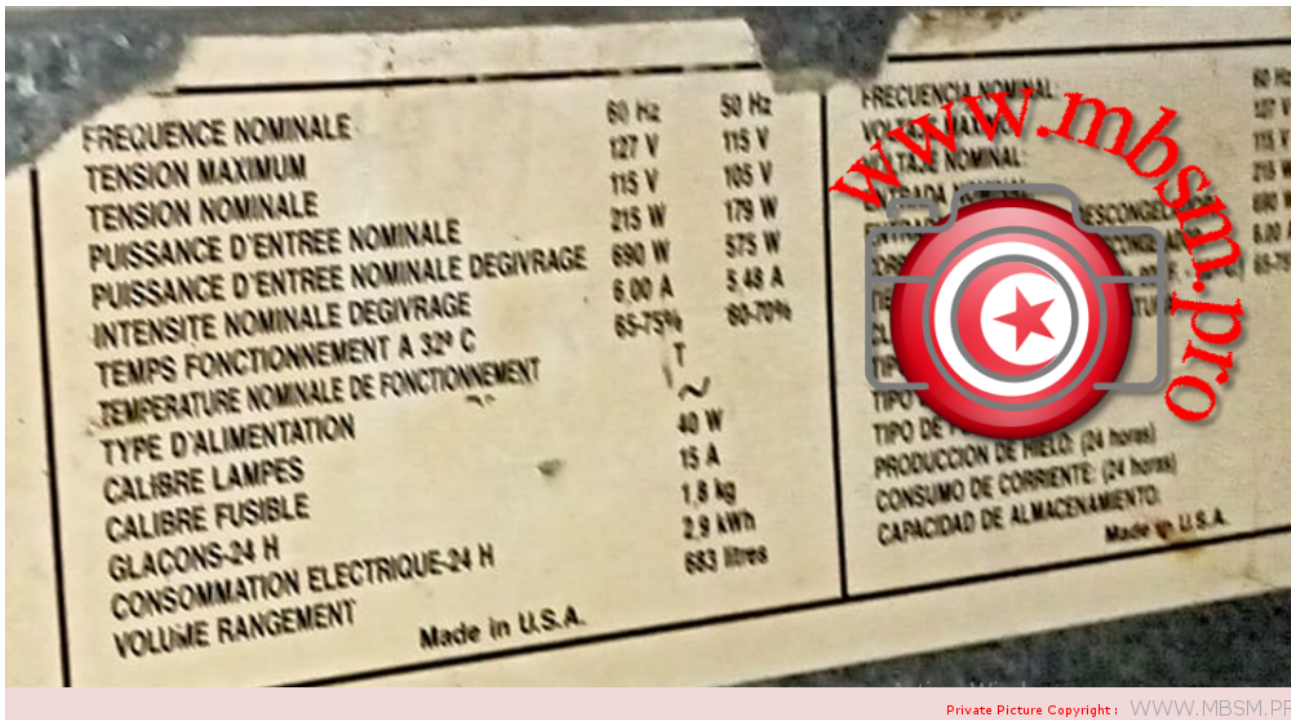

Private Picture Copyright: WWW.MBSM.PRO

Donper, Refrigeration, Compressor, r134A, freezer, LU140CY1, CT6220CE, AK120CY1, 1/3Hp-

written by Lilianne | 26 February 2022
Product Description

Donper Refrigeration Compressor r134A

- Famous and Popular Compressors
- D series hermetic compressors for R134A mainly are designed for applications in water dispenser, small freezer. The main characteristics of D series are light weight, compact size, high reliability, low noise and low vibration.