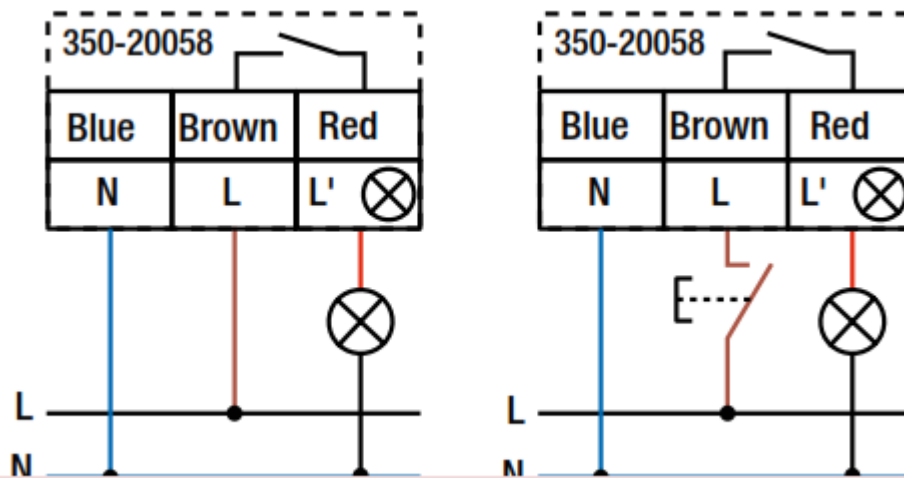

PictureS Mbsm Dot Pro : www.mbsm.pro

mbsm_dot_pro_detecteur.png (26 KB)

mbsm_dot_pro_detecteur1.png (167 KB)