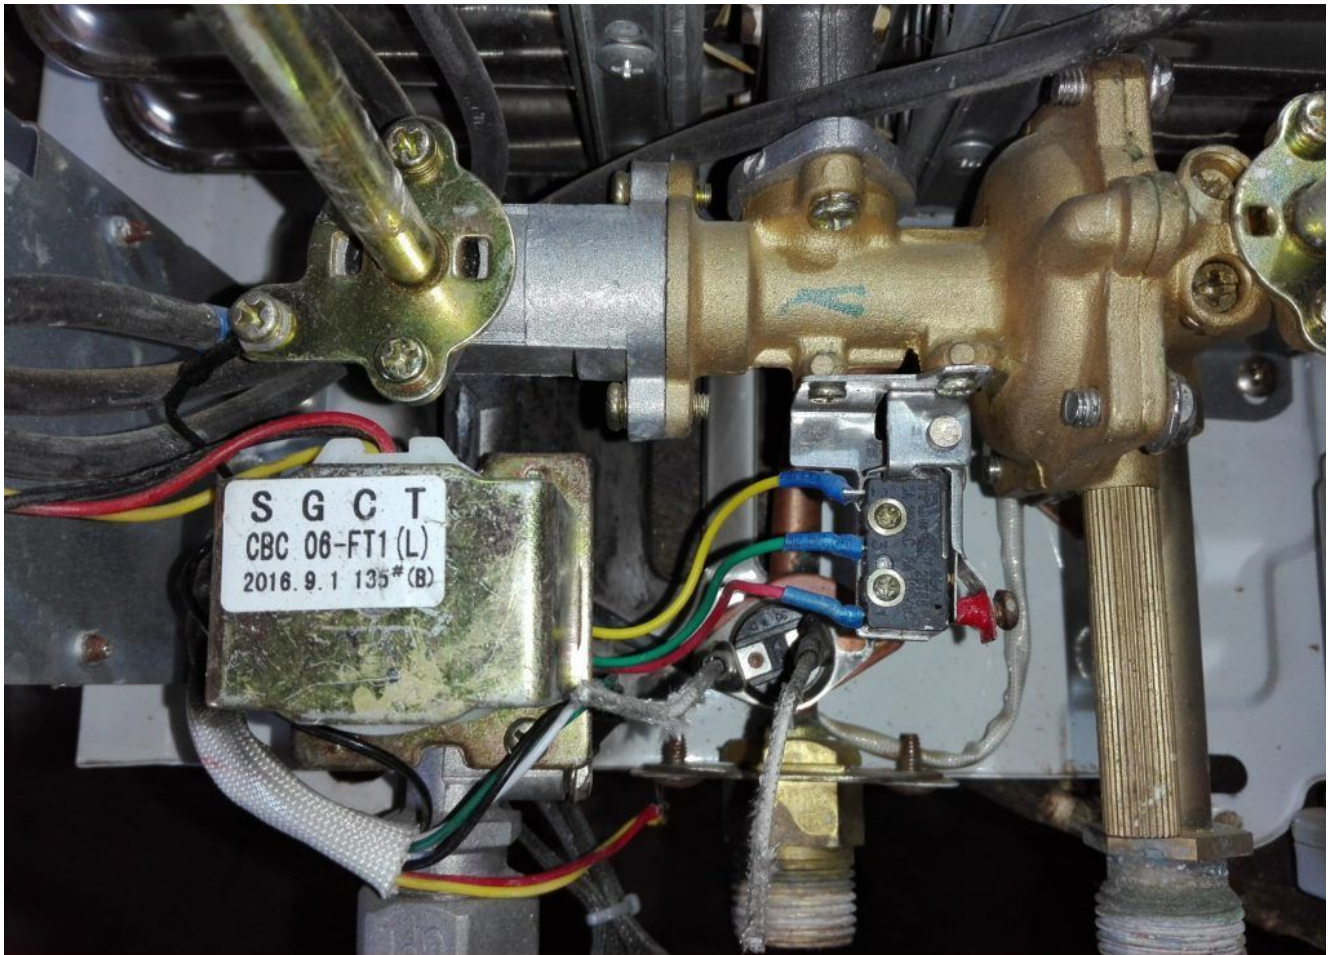

# Changement injecteur gaz , M5 chauffe-eau Electronique 10l

written by Lilianne | 11 April 2020

PictureS Mbsm Dot Pro : www.mbsm.pro

x

x

Picture5 Mbsm Dot Pro : www.mbsm.pro

- 
- 
- 
- 
- 

Changement injecteur gaz , M5 chauffe-eau Electronique 10l