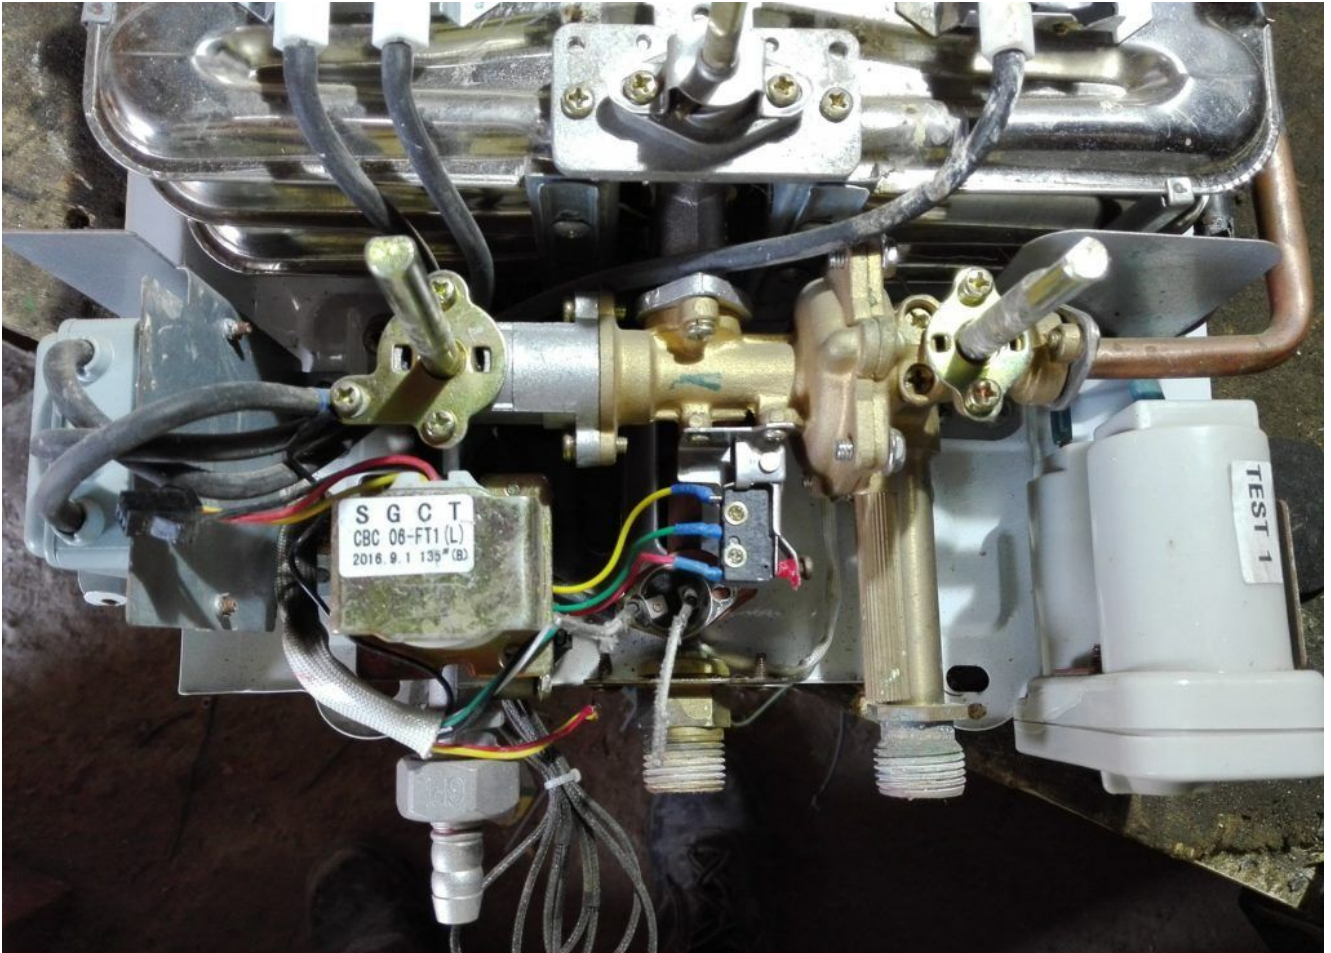

# Changement injecteur gaz , M5 chauffe-eau Electronique 10l

written by Lilianne | 11 April 2020

PictureS Mbsm Dot Pro : www.mbsm.pro

x

x

Picture5 Mbsm Dot Pro : www.mbsm.pro

- 
- 
- 
- 
- 

Changement injecteur gaz , M5 chauffe-eau Electronique 10l