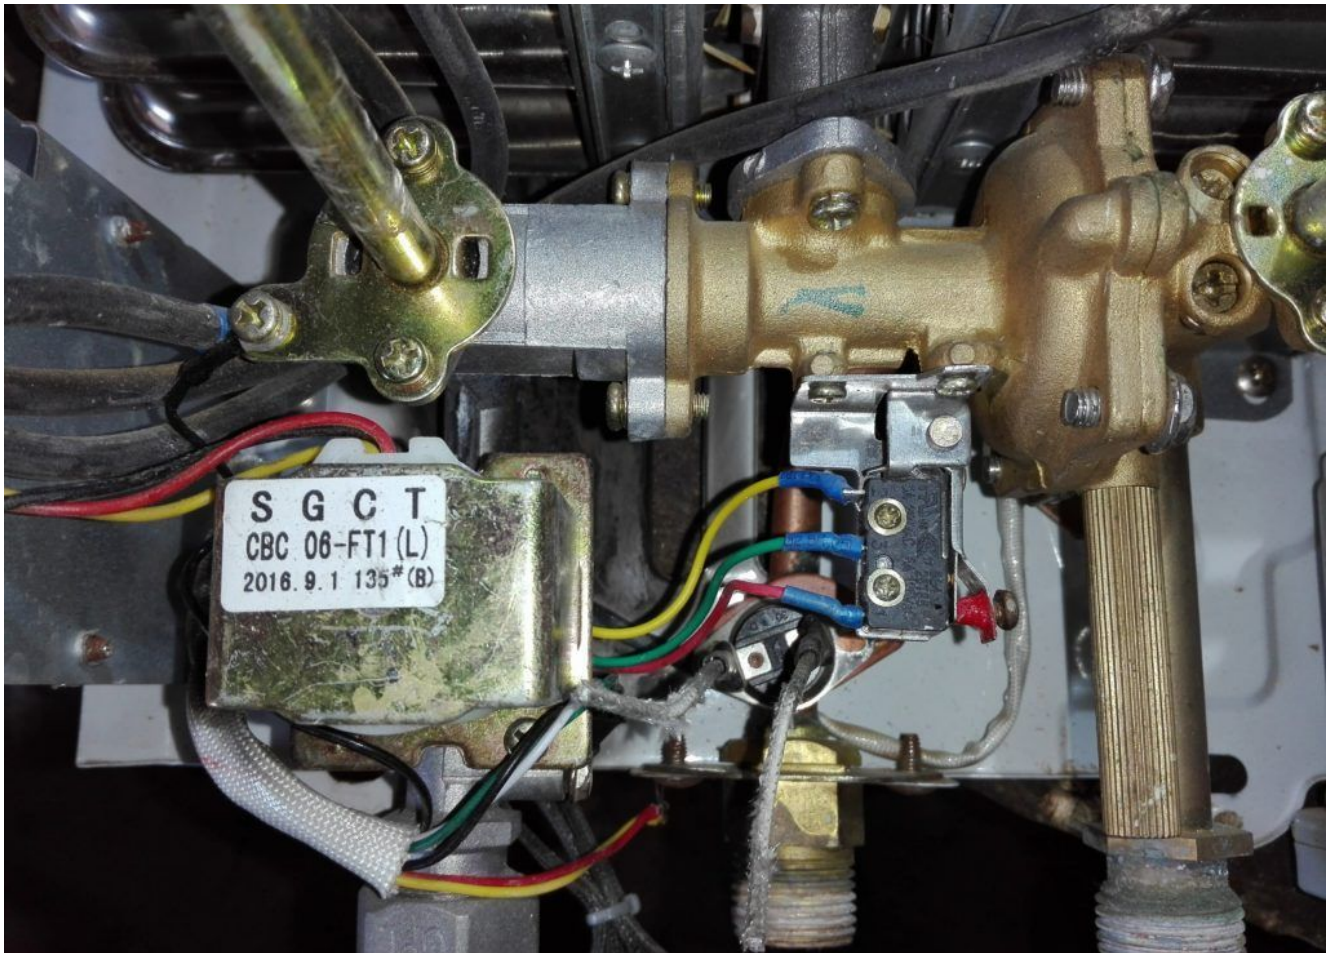

Changement injecteur gaz , M5 chauffe-eau Electronique 10l

written by Lilianne | 11 April 2020

Picture5 Mbsm Dot Pro : www.mbsm.pro

-
-
-
-
-
-
-
-
-
-
-

Changement injecteur gaz , M5 chauffe-eau Electronique 10l