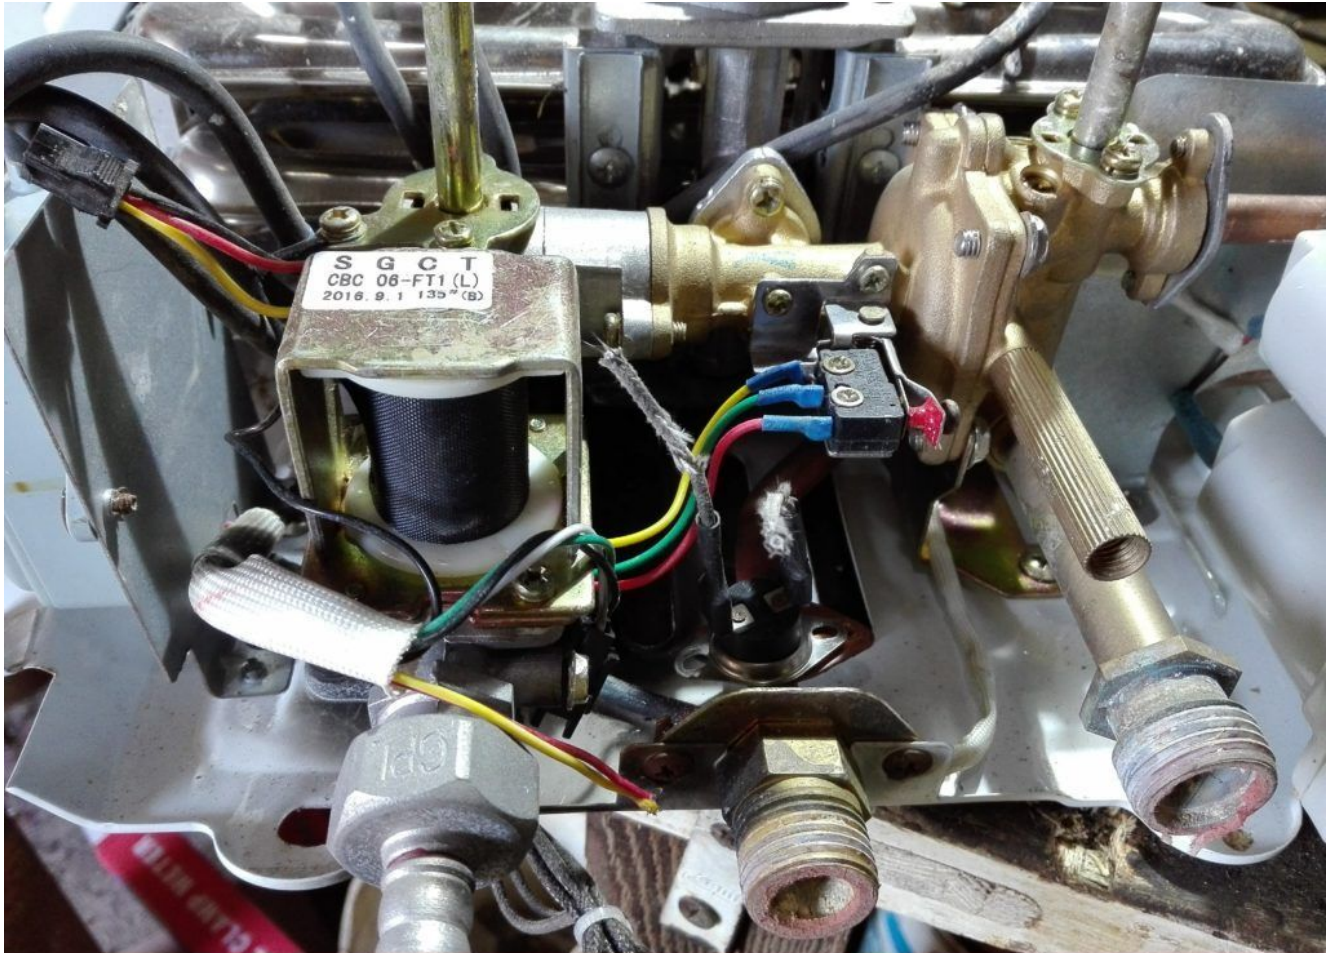

# Changement injecteur gaz , M5 chauffe-eau Electronique 10l

written by Lilianne | 11 April 2020

PictureS Mbsm Dot Pro : www.mbsm.pro

x

x

Picture5 Mbsm Dot Pro : www.mbsm.pro

- 
- 
- 
- 
- 

Changement injecteur gaz , M5 chauffe-eau Electronique 10l