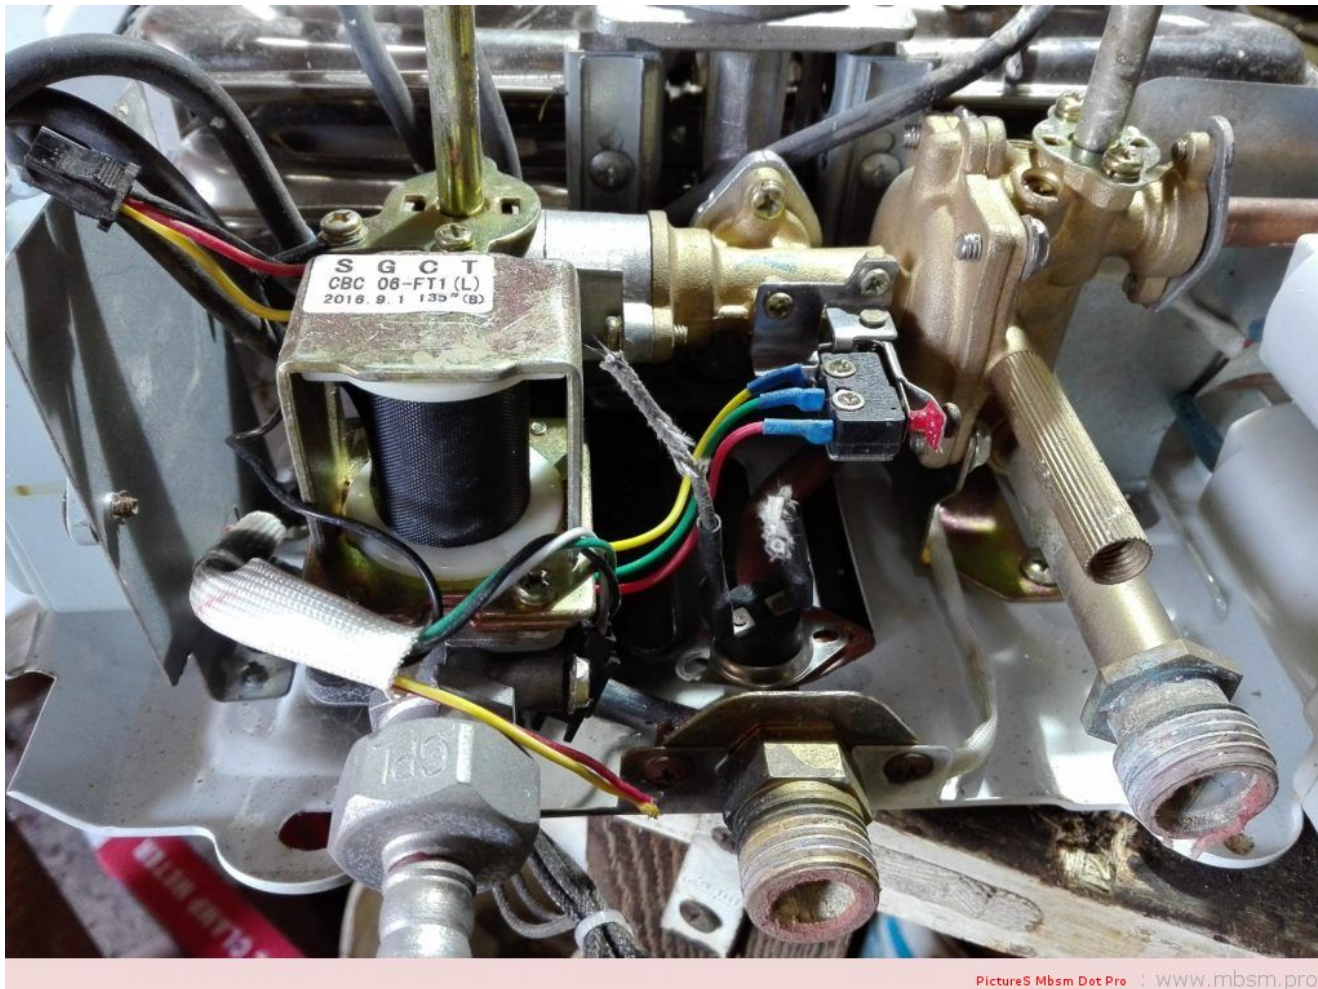

# Changement injecteur gaz , M5 chauffe-eau Electronique 10l

written by Lilianne | 11 April 2020

PictureS Mbsm Dot Pro : www.mbsm.pro

x

x

Picture5 Mbsm Dot Pro : www.mbsm.pro

- 
- 
- 
- 
- 

Changement injecteur gaz , M5 chauffe-eau Electronique 10l