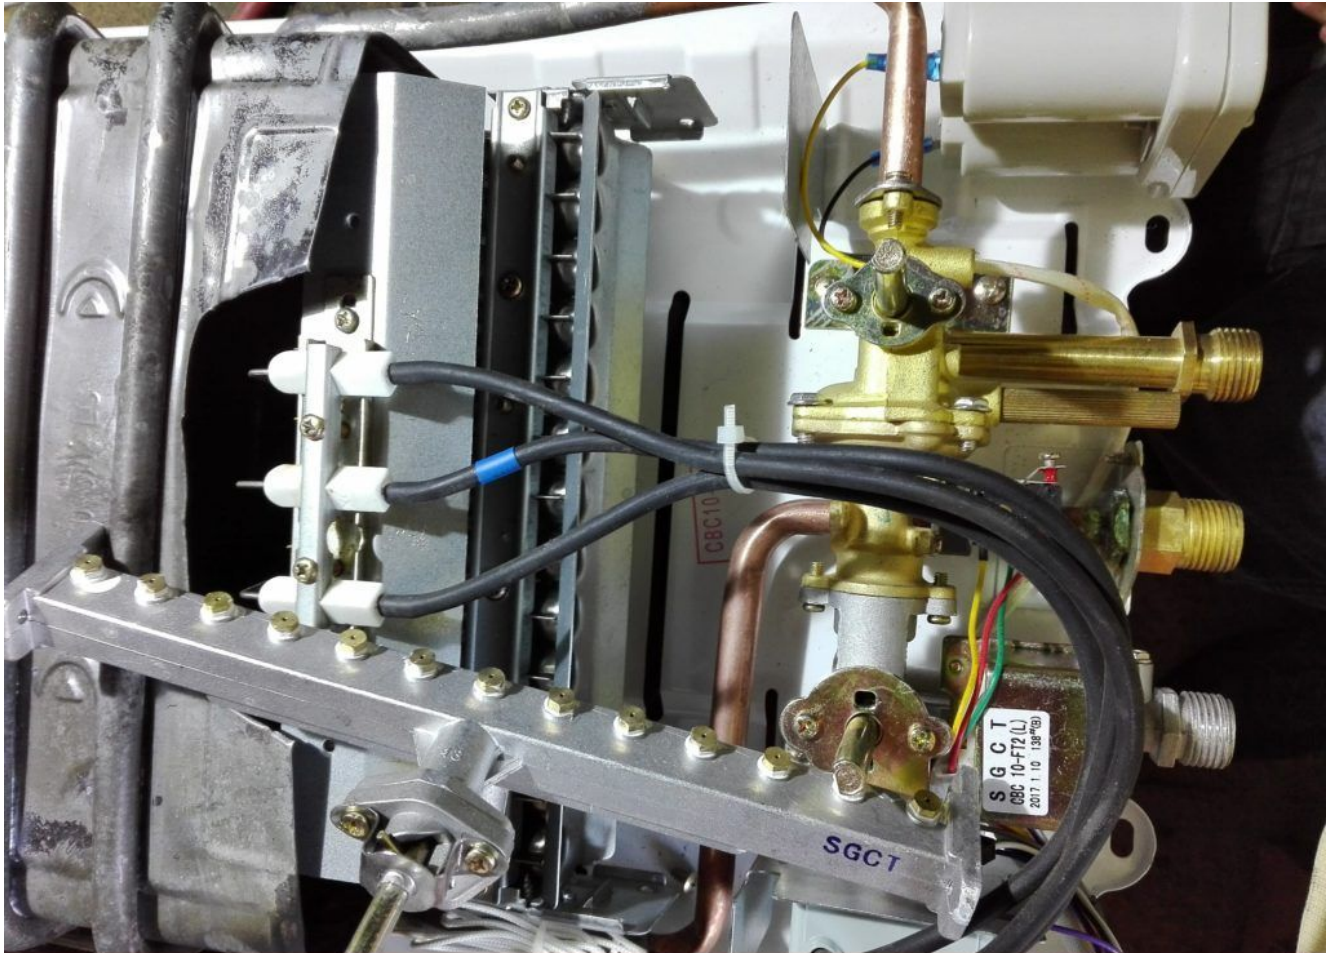

# Changement injecteur gaz , M5 chauffe-eau Electronique 10l

written by Lilianne | 11 April 2020

PictureS Mbsm Dot Pro : www.mbsm.pro

x

x

Picture5 Mbsm Dot Pro : www.mbsm.pro

- 
- 
- 
- 
- 

Changement injecteur gaz , M5 chauffe-eau Electronique 10l