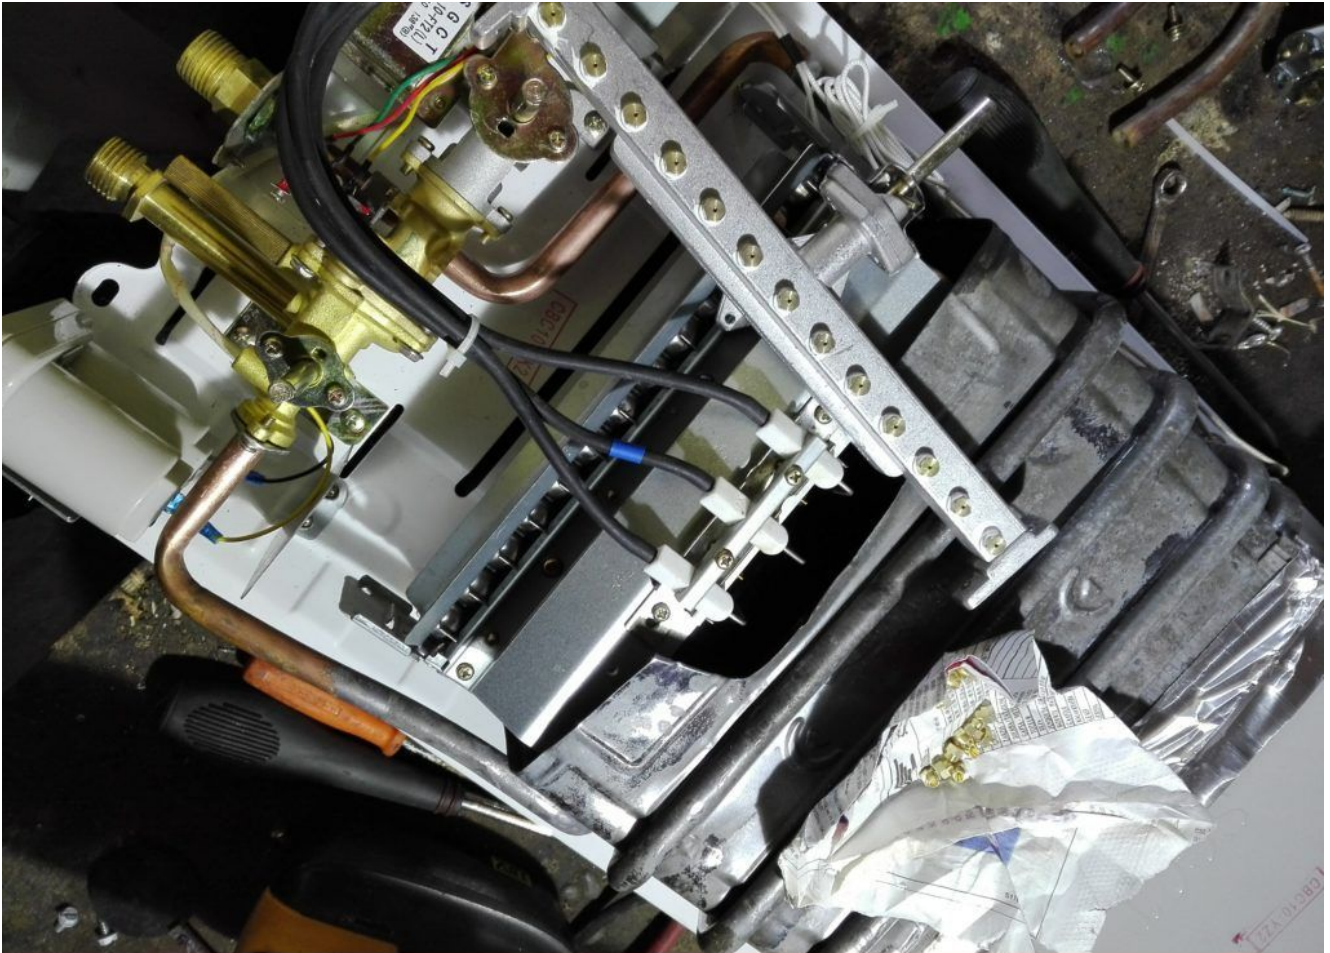

# Changement injecteur gaz , M5 chauffe-eau Electronique 10l

written by Lilianne | 11 April 2020

PictureS Mbsm Dot Pro : www.mbsm.pro

x

x

Picture5 Mbsm Dot Pro : www.mbsm.pro

- 
- 
- 
- 
- 

Changement injecteur gaz , M5 chauffe-eau Electronique 10l