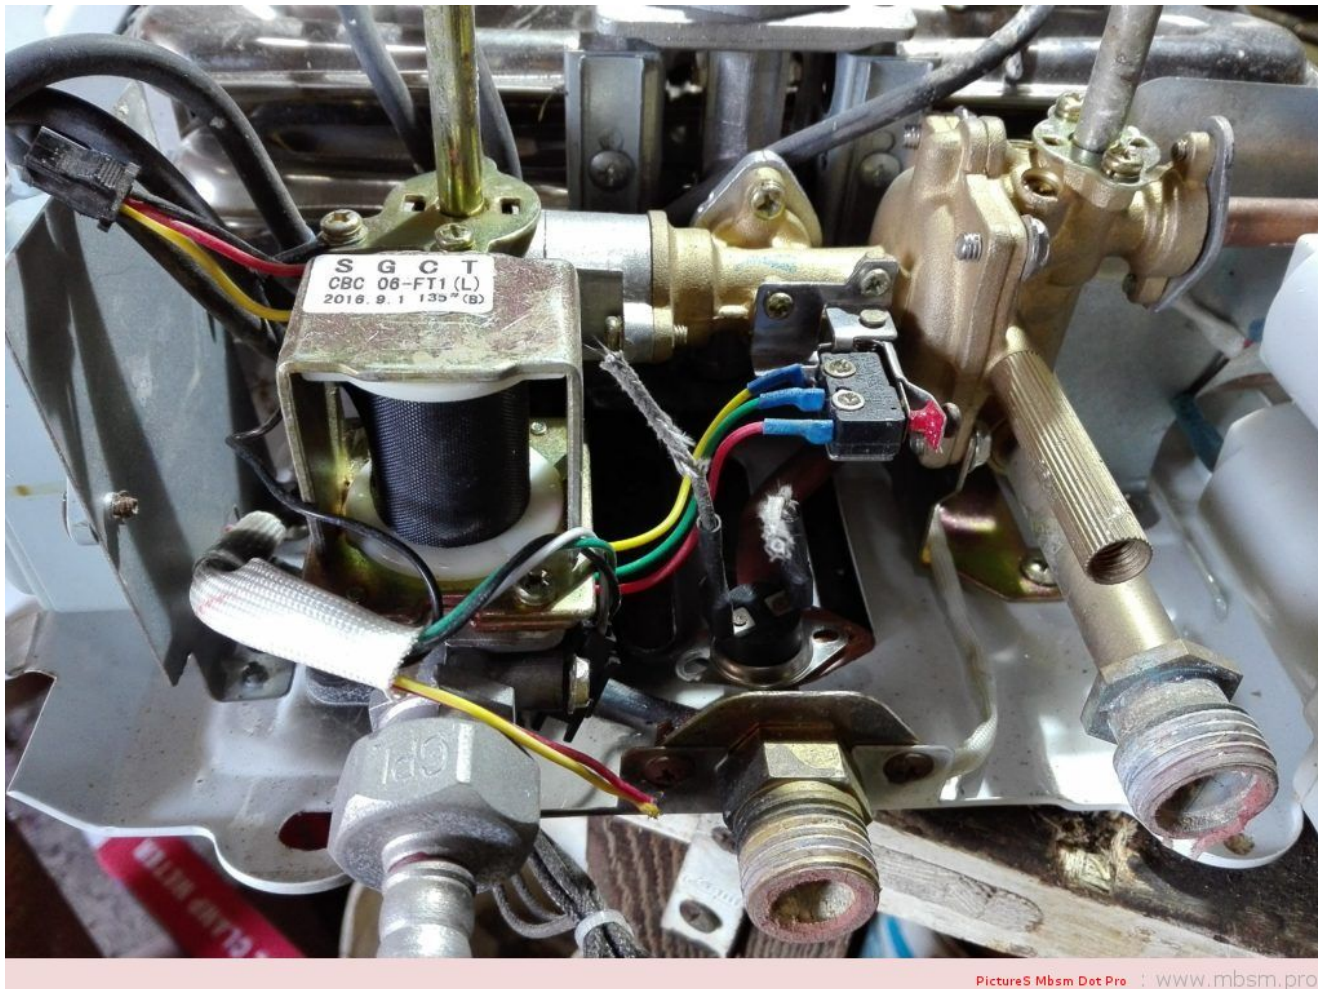

Changement injecteur gaz , M5 chauffe-eau Electronique 10l

written by Lilianne | 11 April 2020

Picture5 Mbsm Dot Pro : www.mbsm.pro

-
-
-
-
-
-
-
-
-
-
-

Changement injecteur gaz , M5 chauffe-eau Electronique 10l