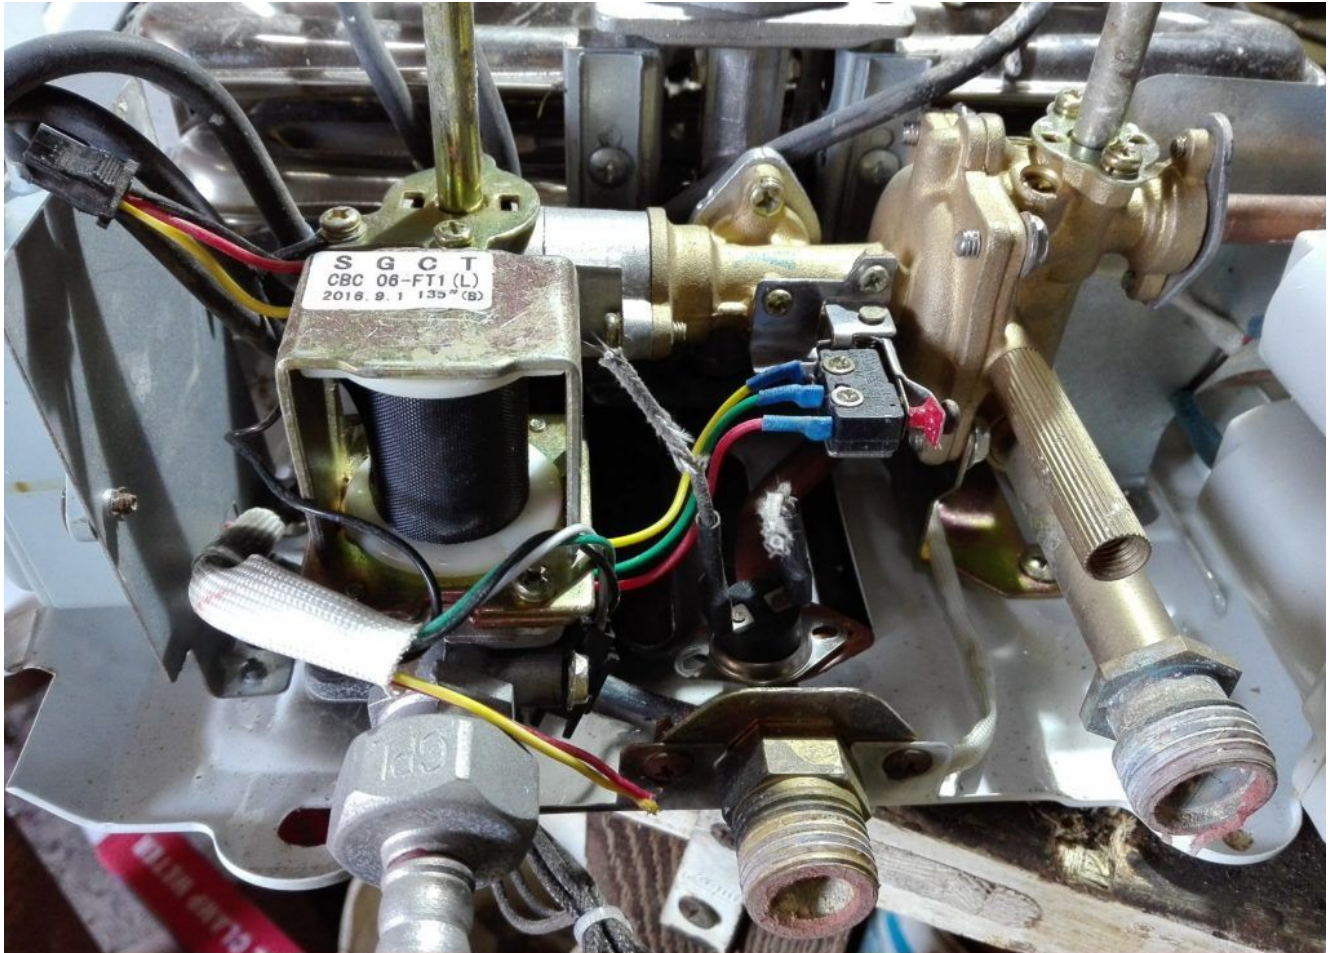

Changement injecteur gaz , M5 chauffe-eau Electronique 10l

written by Lilianne | 11 April 2020

Picture5 Mbsm Dot Pro : www.mbsm.pro

-
-
-
-
-
-
-
-
-
-
-

Changement injecteur gaz , M5 chauffe-eau Electronique 10l