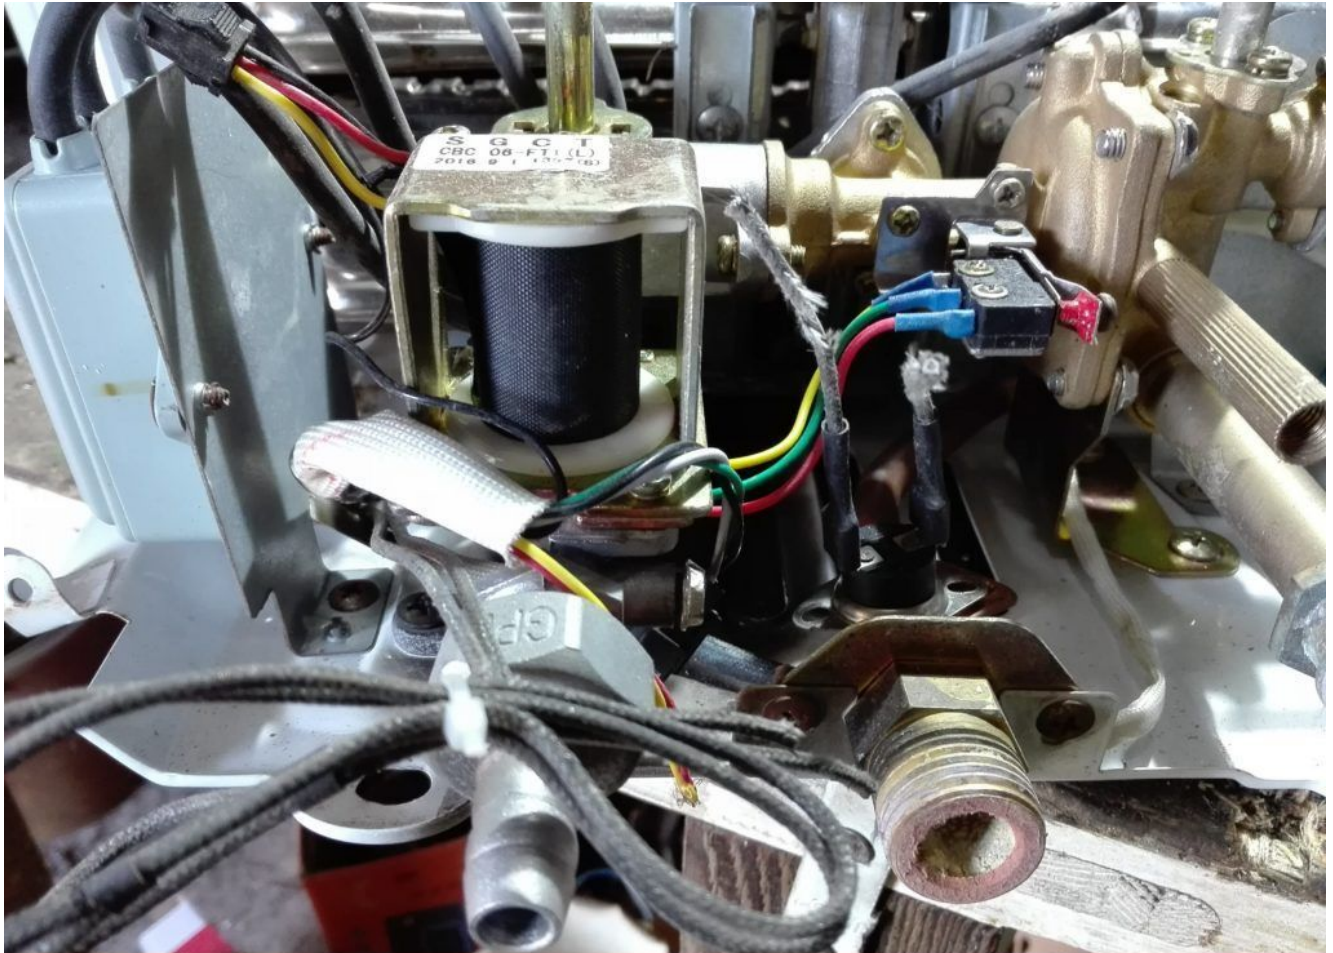

# Changement injecteur gaz , M5 chauffe-eau Electronique 10l

written by Lilianne | 11 April 2020

PictureS Mbsm Dot Pro : www.mbsm.pro

x

x

Picture5 Mbsm Dot Pro : www.mbsm.pro

- 
- 
- 
- 
- 

Changement injecteur gaz , M5 chauffe-eau Electronique 10l