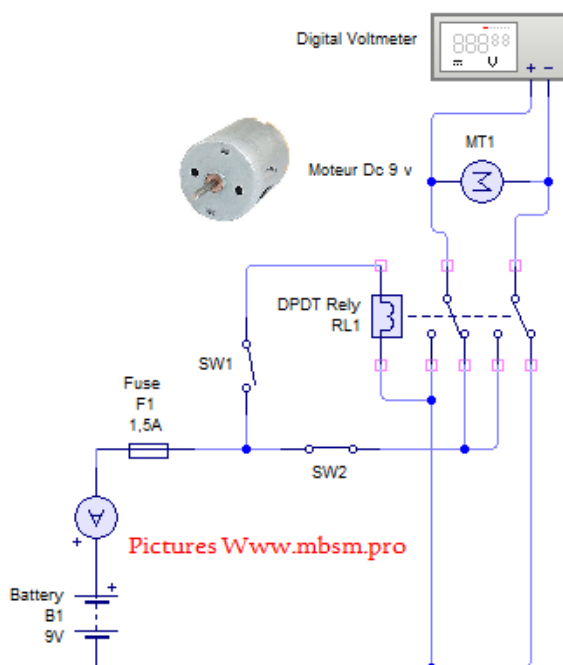

PictureS Mbsm Dot Pro : www.mbsm.pro

https://www.mbsm.pro/wp-content/uploads/2018/02/Mbsm_pro_Inverser_la_rotation_d_un_moteur_9v_Dc_av-1.mp4

Mbsm.pro , Inverser la rotation, d'un moteur 9v Dc, avec DPDT Switch