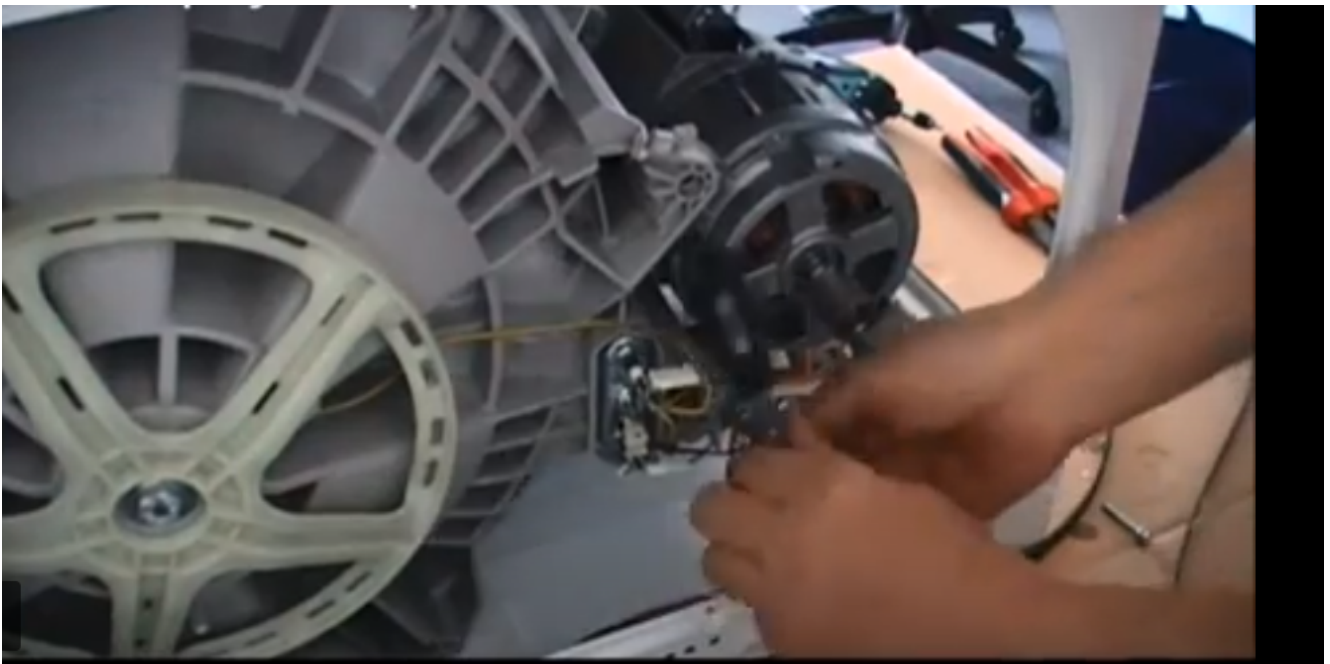

Private Picture Copyright : WWW.MBSM.PRO