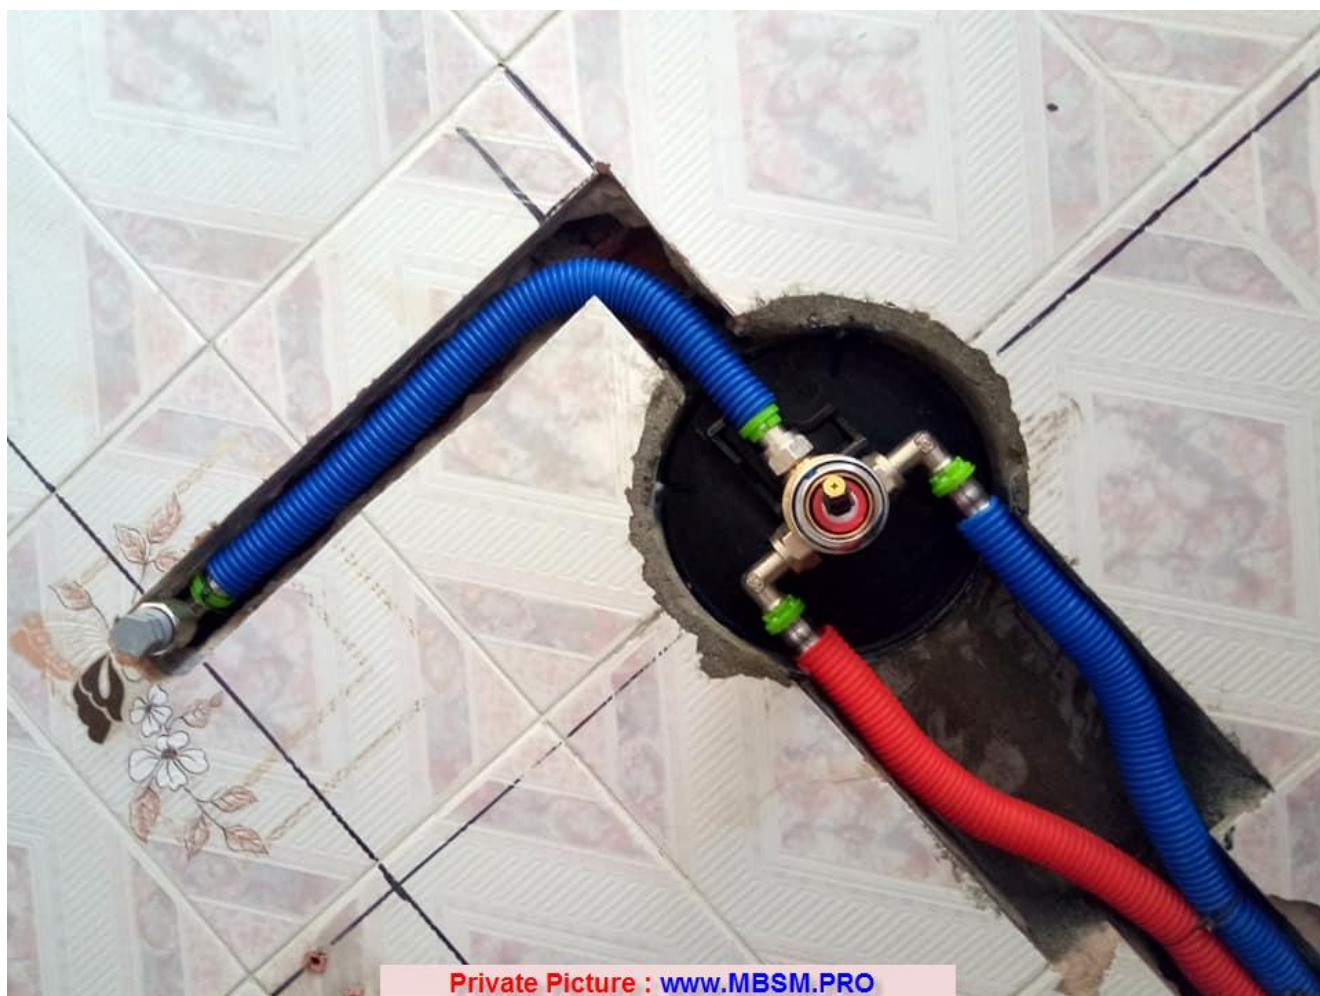

# PICTURES : Jeux mitigeurs encastrée , pour une salle d'eau

written by Lilianne | 7 May 2020

IMAGES FACEBOOK

## Les artistes de plomberie et chauffage central

Robinet *Salle de Bain* Matériel: en cuivre. Fonctionnement silencieux. Fonction: mélange d'eau chaude et d'eau froide; *Mitigeur* monocommande

Private Picture : [www.MBSM.PRO](http://www.MBSM.PRO)

# Installation de mitigeur de douche Jacousie encastré

written by Lilianne | 7 May 2020

Les artistes de plomberie et chauffage central