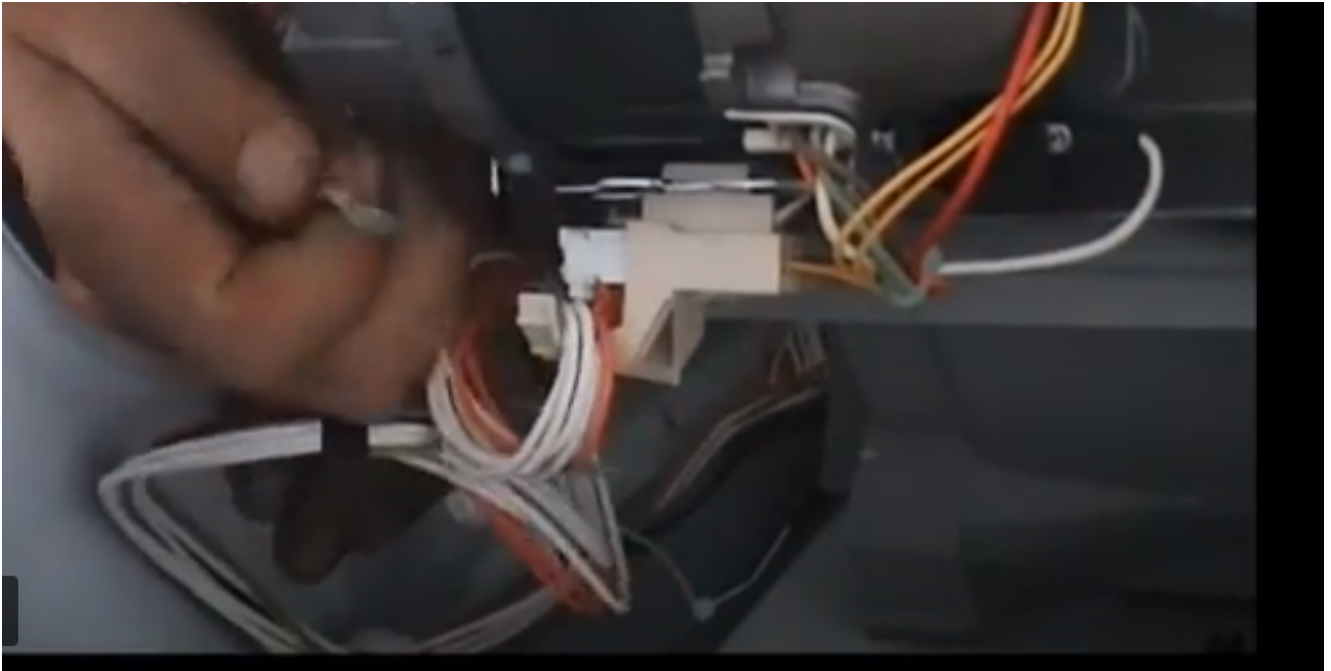

Private Picture Copyright : WWW.MBSM.PRO