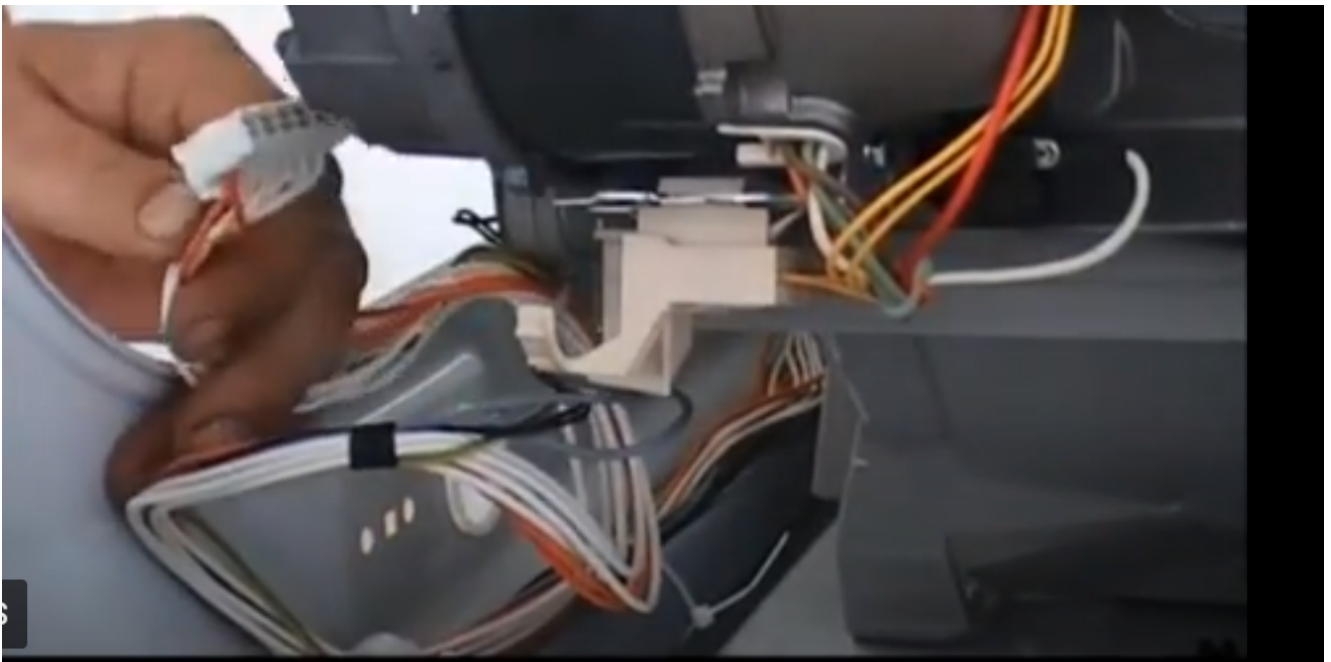

Private Picture Copyright : WWW.MBSM.PRO