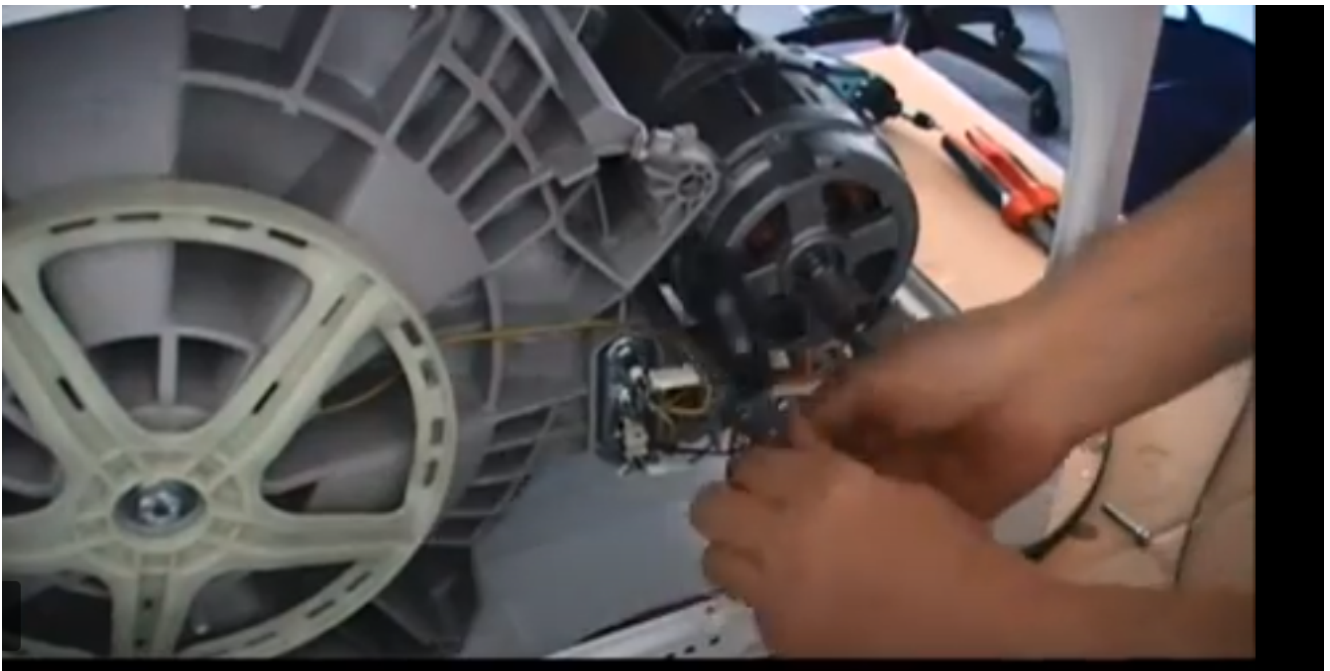

Private Picture Copyright : WWW.MBSM.PRO