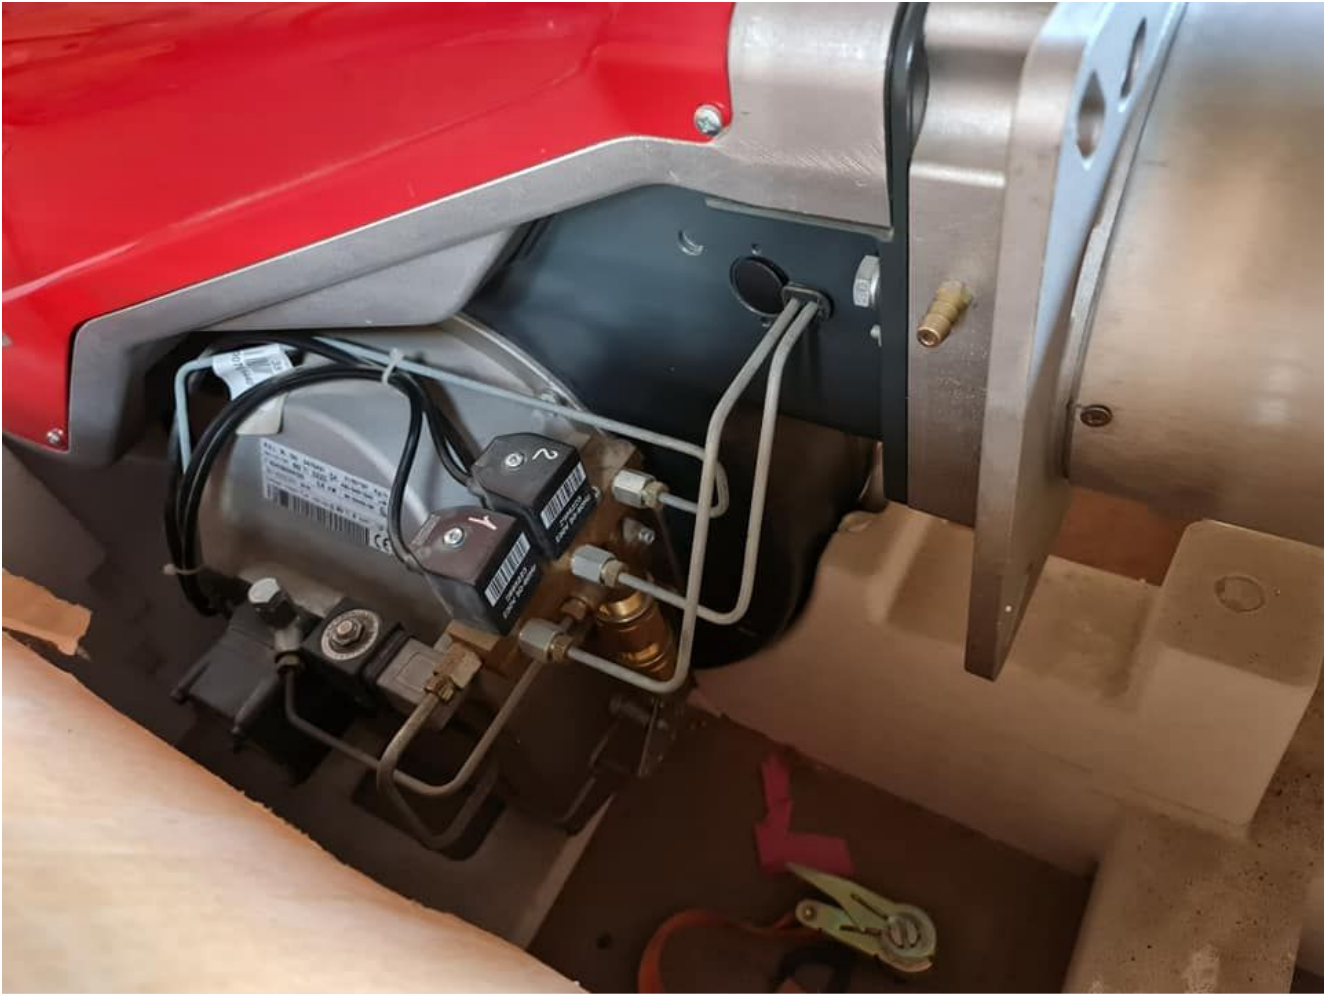

Private Picture Copyright : WWW.MBSM.PRO