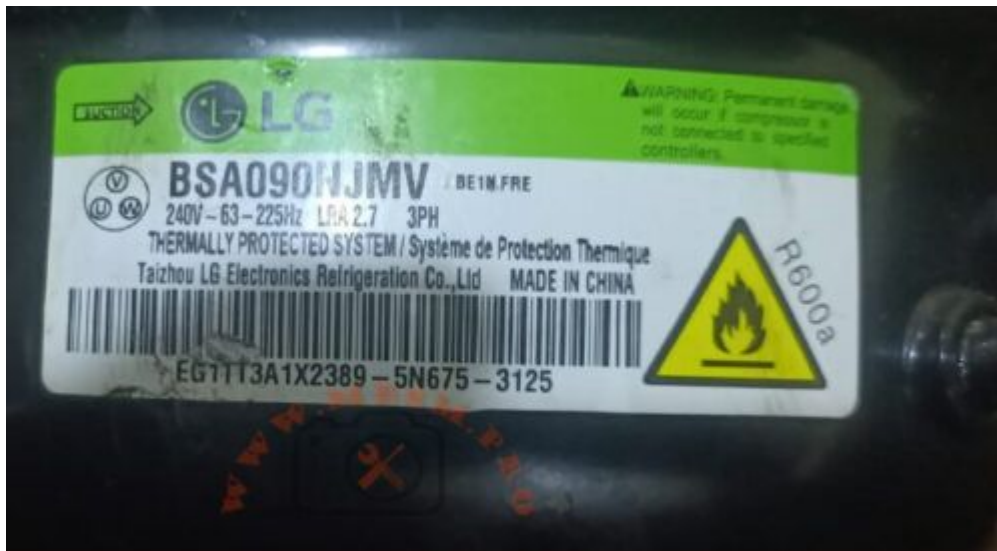

Private Picture Copyright : WWW.MBSM.PRO

Mbsm_dot_pro_private_PDF_bsa090njmv -
Inverter_Compressor_Technology_for_RefrigeratorReciprocatingTé
l charger

Mbsm.pro, PDF, Compresseur herm tique Embraco EMX55CLC

written by Lilianne | 16 January 2021