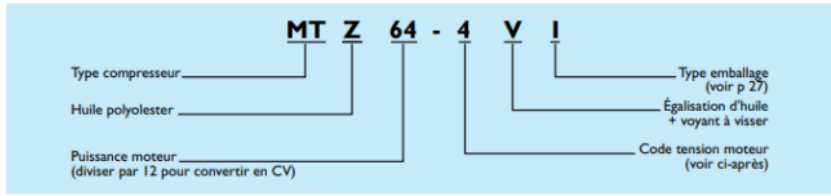

EXEMPLES :
MT 64 - 4I MT 64, emballage individuel (I), code tension 4, version standard
MT 64 - 4VI MT 64, emballage individuel (I), code tension 4, version VE (V)
MT 64 - 4M MT 64, emballage multiple (M), code tension 4, version standard
MT 64 - 4VM MT 64, emballage multiple (M), code tension 4, version VE (V)
Emballage individuel : emballage intégrant un seul compresseur.
Emballage multiple : emballage spécifique intégrant plusieurs compresseurs pour réaliser une palette complète (le nombre de compresseurs par palette dépend du type de compresseur; se référer au chapitre conditionnement - emballage p 27).