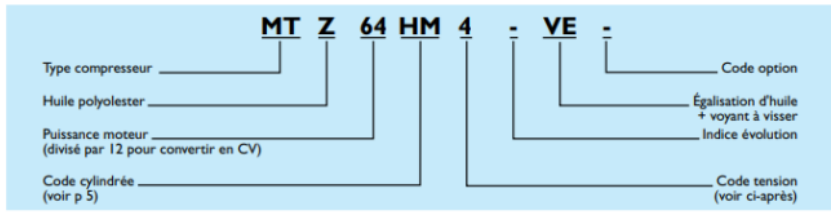

RÉFÉRENCE TECHNIQUE (INDIQUÉE SUR LA PLAQUE SIGNALÉTIQUE DU COMPRESSEUR)

VERSIONS