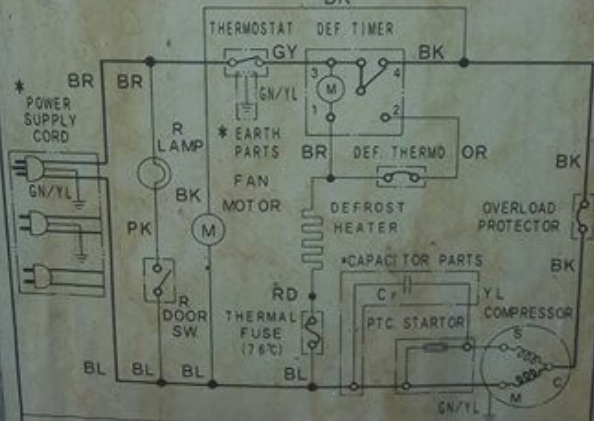

FL0739-S*	3.9	94	81	321	270	St	RSIR	7.8	179	
FL0845-S*	4.5	117	100	400	270	St	RSIR	8.1	179	
FL1052-S*	5.2	121	104	413	270	St	RSIR	8.3	179	
FL1152-S*	5.2	136	117	464	260	St	RSCR	8.3	179	
FL1152-S*	5.2	134	115	457	280	St	RSIR	9.3	188	
220-240V 50Hz	FL1157-S*	5.7	136	117	464	240	St	RSIR	8.7	178
FL1257-S*	5.7	150	129	512	240	St	RSIR	9.3	181	
FL1257-S*	5.7	173	148	591	240	St	RSCR	9.3	181	
FL1262-S*	6.2	145	124	495	310	St	RSIR	10.5	200	
FL1462-S*	6.2	165	142	563	310	St	RSIR	10.5	200	
FL1462-S*	6.2	185	159	632	310	St	RSCR	11.9	216	
FL1568-S*	6.8	180	154	615	310	St	CSIR	11.5	216	
FL1568-S*	6.8	200	172	683	310	St	RSIR	10.5	200	
FL1568-S*	6.8	200	172	683	310	St	RSCR	10.5	200	
FL1875-S*	7.5	215	184	734	335	OC	RSIR	10.8	211	
FL1875-S*	7.5	208	178	710	310		F	RSIR	11.9	216
FL1888-S*	8.8	207	178	707	300	OC	RSIR	11.2	216	
FL2088-S*	8.8	256	220	874	380		F	CSR	11.4	210
FL2088-S*	8.8	245	210	836	300	OC	RSCR	11.9	216	
FL2088-S*	8.8	245	210	836	300	OC	CSIR	11.9	216	
FL2088-S*	8.8	245	210	836	300	OC	RSIR	11.6	216	

Copyright : WWW.MBSM.PRO

HITACHI FL1568-SL

220-240V 50Hz  2008.09.26

SERIAL NO. 22692 HFC-134a

 WARNING: HIGH TEMPERATURE
ELECTRIC SHOCK

DO NOT TOUCH M15

CIRCUIT DIAGRAM

GY...GRAY OR...ORANGE RD...RED PK...PINK
 VT...VIOLET BR...BROWN BL...BLUE BK...BLACK
 GN/YL...GREEN/YELLOW YL...YELLOW
 BK