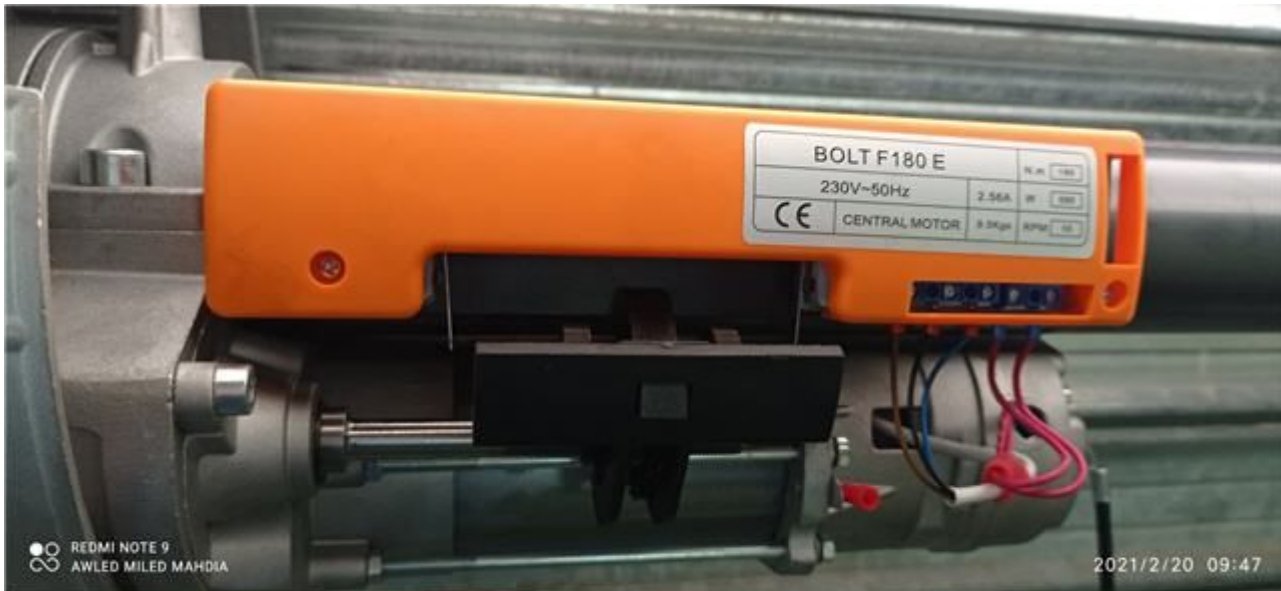

Private Picture Copyright: WWW.MBSM.PRO