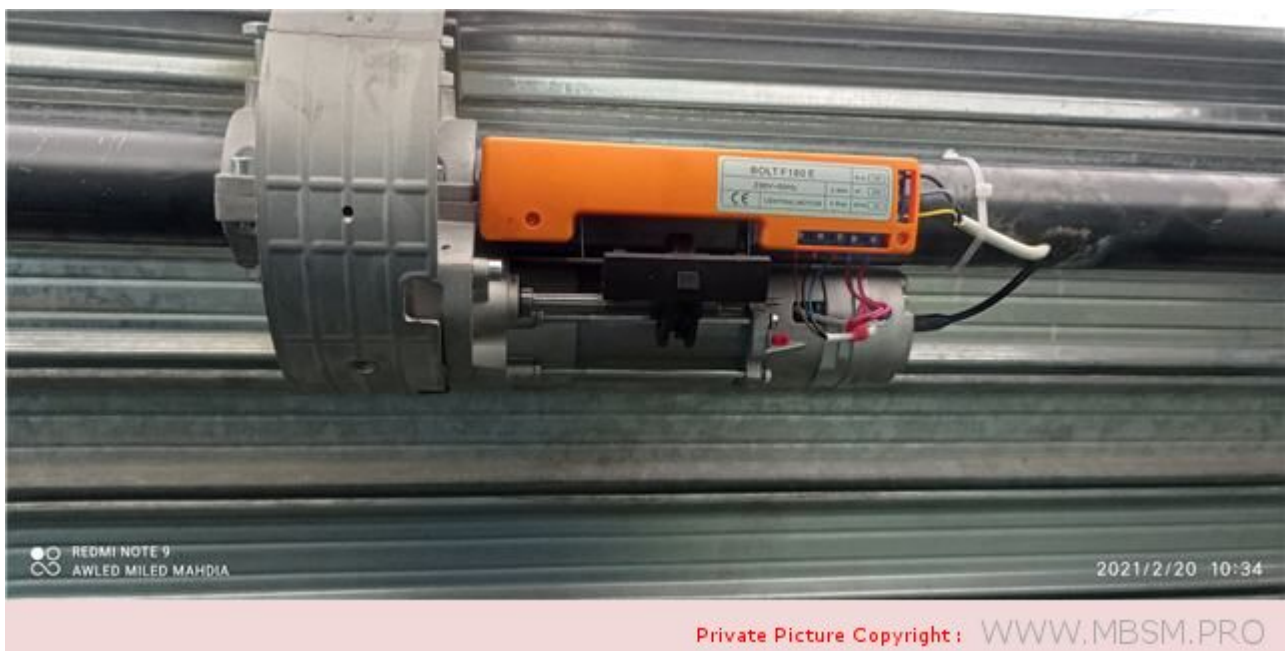

# Moteur, bolt f180E, motorisé, télécommandé, Moteur central, Porte Rideau 180Kg, installation, Réglage, carte de commande Somfy Double commande

written by Lilianne | 20 February 2021

Private Picture Copyright : [WWW.MBSM.PRO](http://WWW.MBSM.PRO)

Conception graphique

Application:

Entrepôt

Style de conception:

Traditionnel

Point d'origine:  
China

Marque nom:  
Simple

Numéro de Type:  
BOLT F180E

Type:  
door motor, Door & Window Rollers

usage:  
rolling door

Model:  
automatic gate roller

Rated torque:  
120N.m

R.P.M:  
10

Limit switch:  
6m

Cut out temperture:  
4min

Power:  
670w