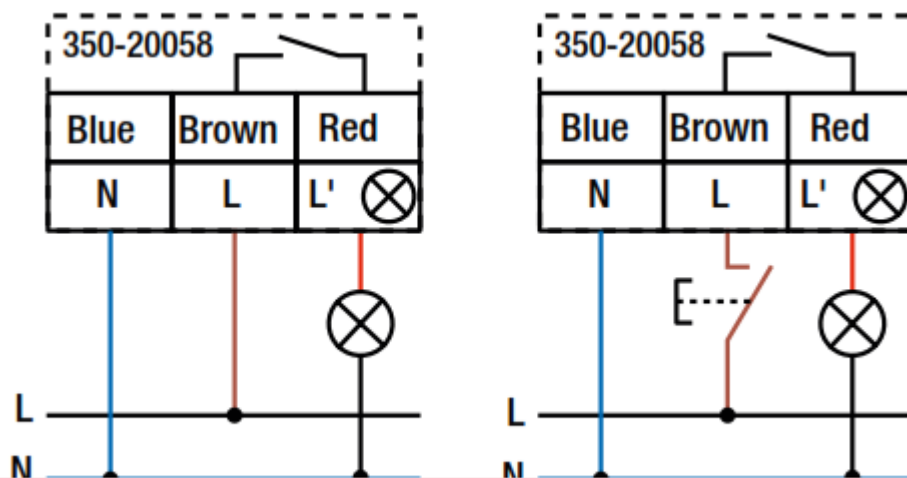

mbsm_dot_pro_detecteur.png (26 KB)

PictureS Mbsm Dot Pro : www.mbsm.pro

mbsm_dot_pro_detecteur.png (26 KB)