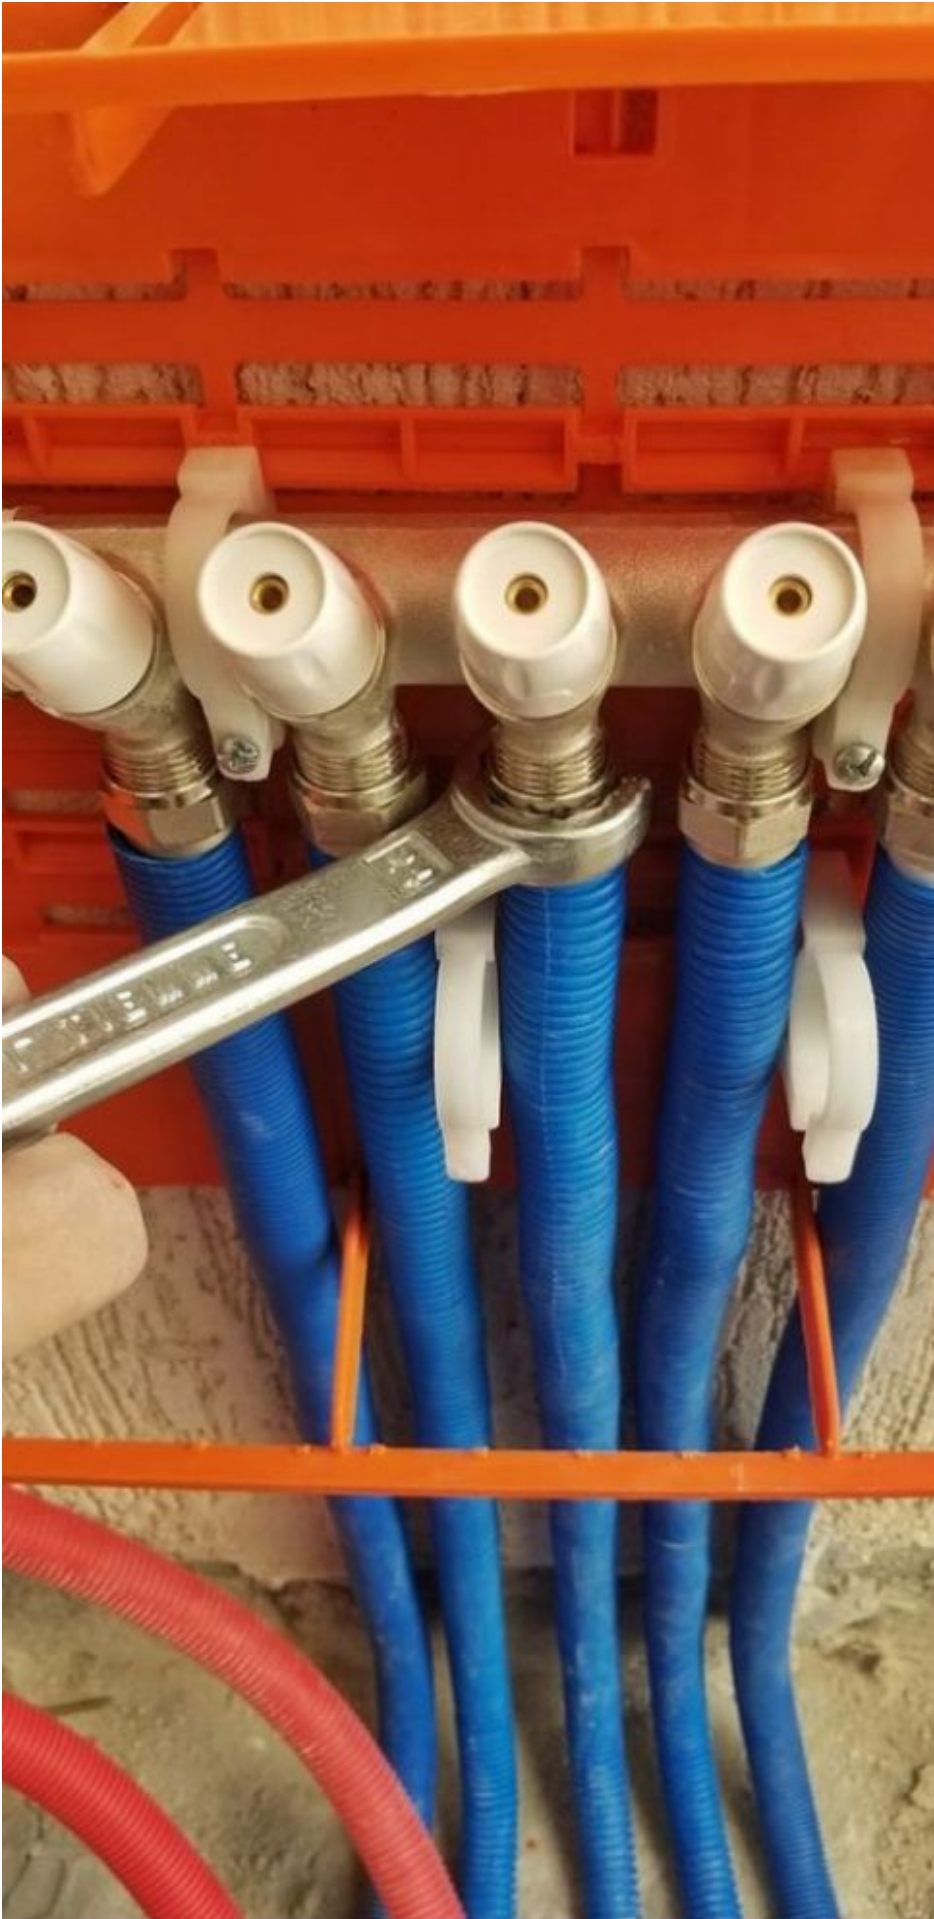

# **CLE, P/COLLECTEUR, 9623, COMAP, Clé 24, Clé pour raccord collecteur**

written by Lilianne | 27 January 2021

Clé pour raccord collecteur

Private Picture Copyright: [WWW.MBSM.PRO](http://WWW.MBSM.PRO)