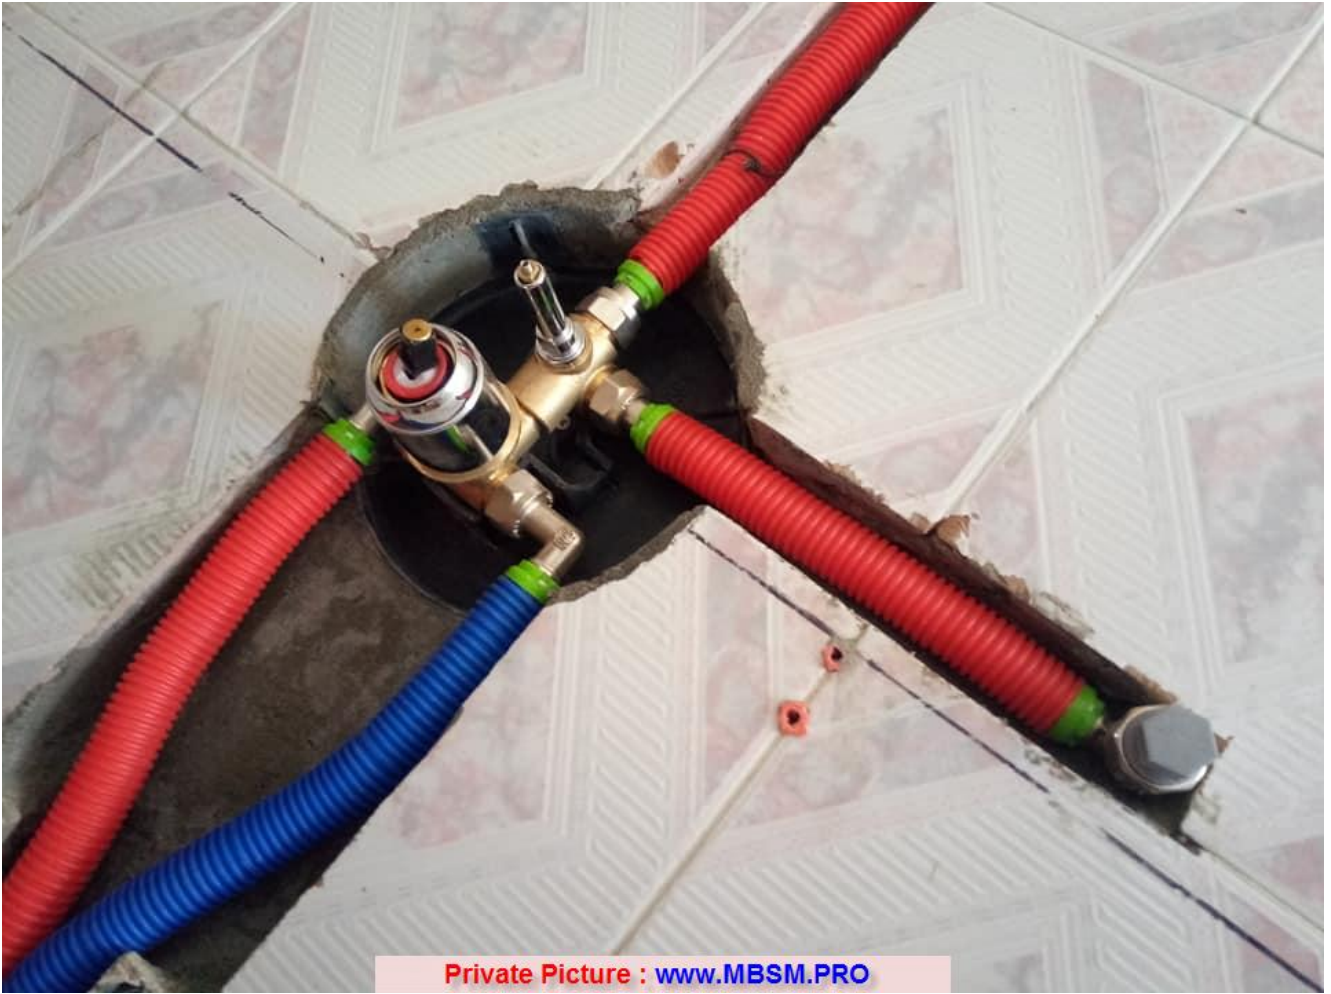

Private Picture : www.MBSM.PRO