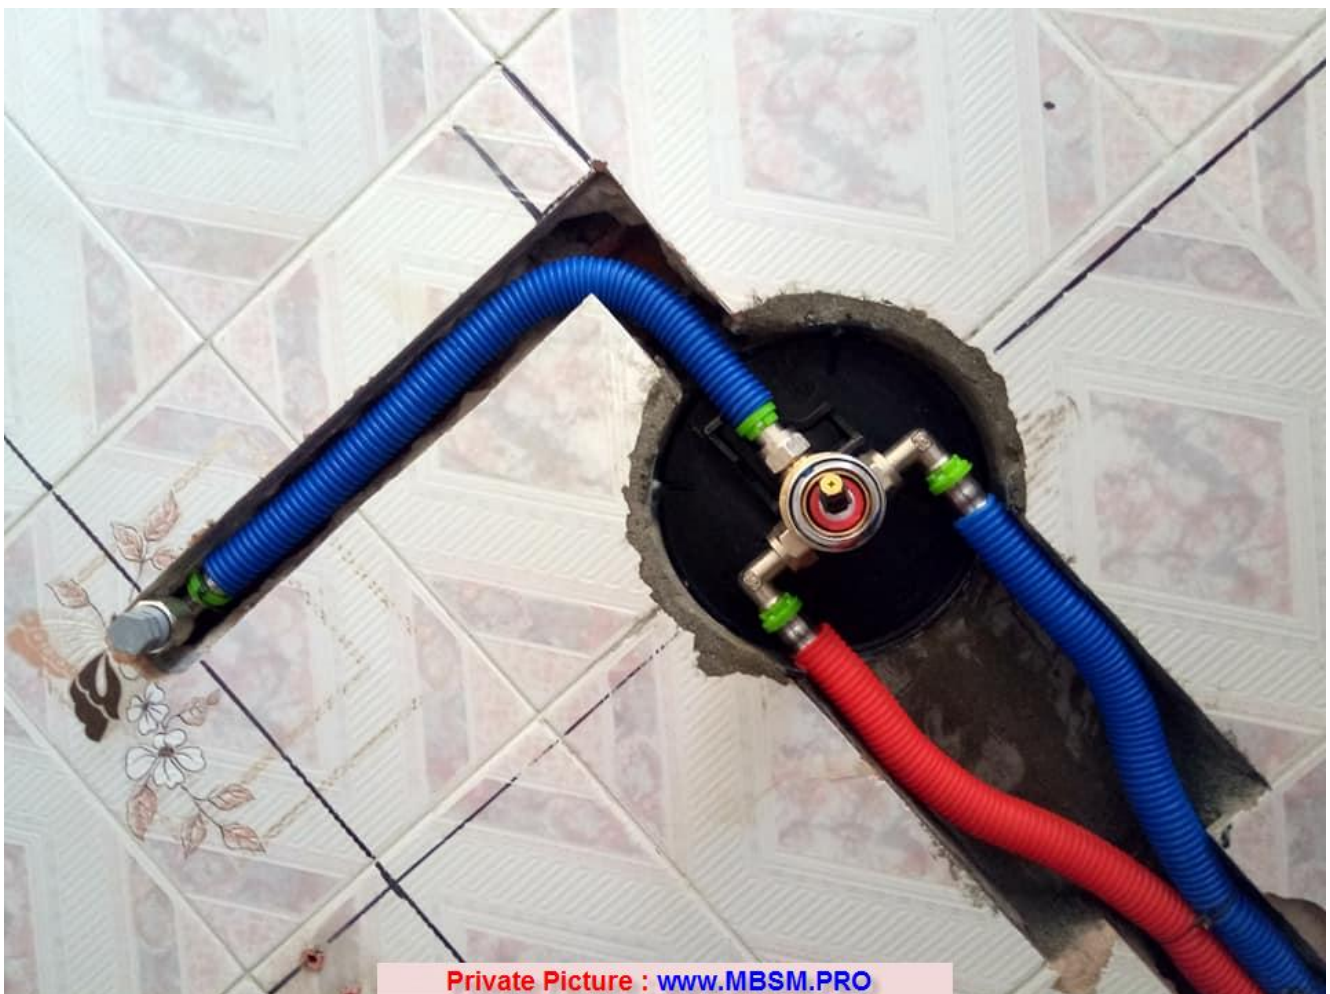

PICTURES : Jeux mitigeurs encastrée , pour une salle d'eau

written by Lilianne | 7 May 2020
IMAGES FACEBOOK

Les artistes de plomberie et chauffage central

Robinet *Salle de Bain* Matériel: en cuivre. Fonctionnement silencieux. Fonction: mélange d'eau chaude et d'eau froide; *Mitigeur* monocommande