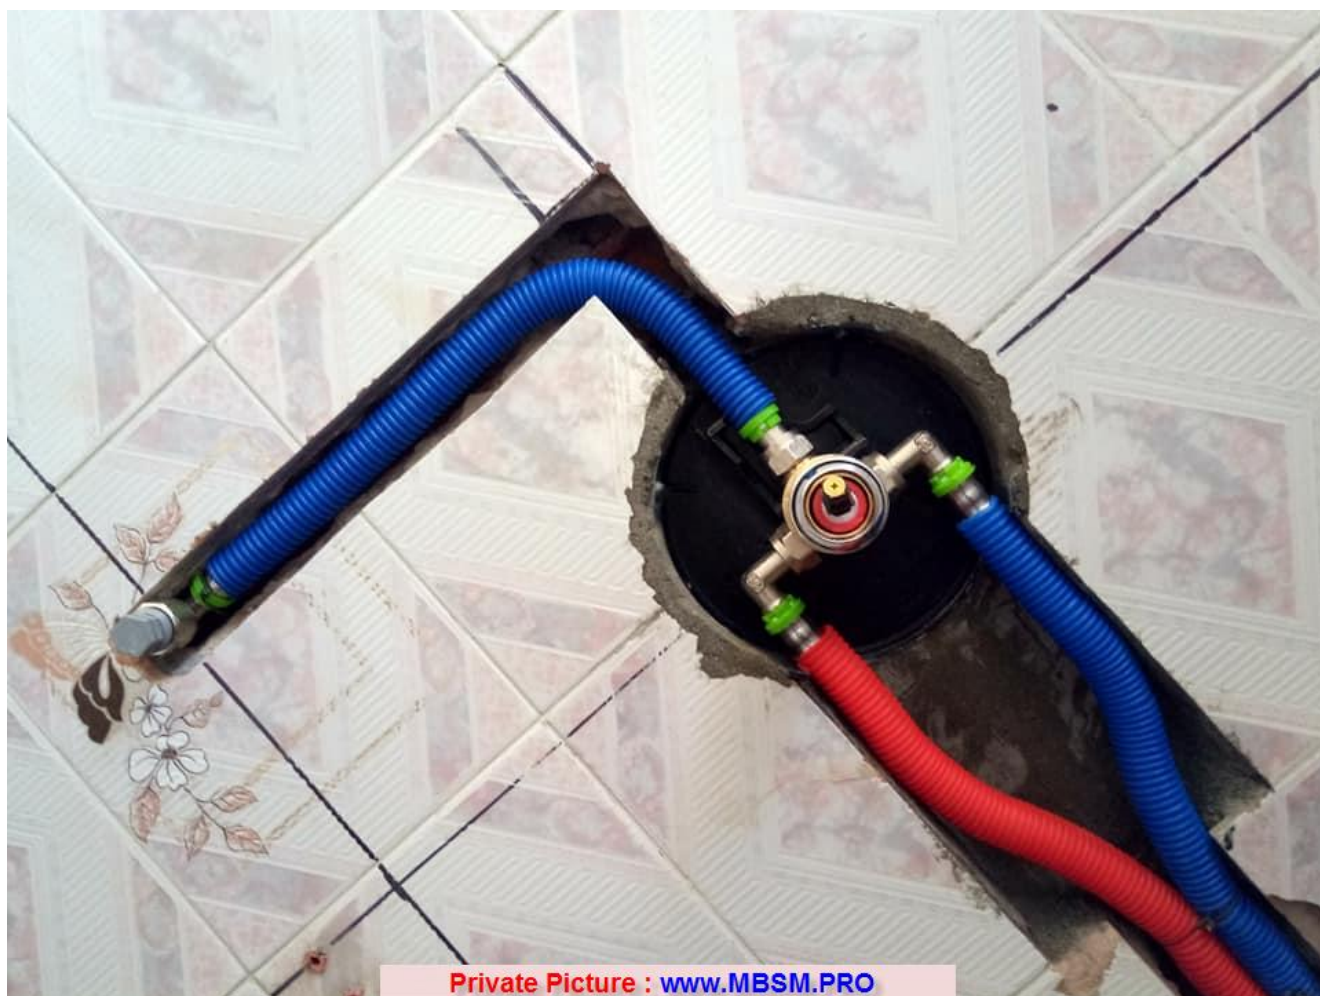

# PICTURES : Jeux mitigeurs encastrée , pour une salle d'eau

written by Lilianne | 7 May 2020

IMAGES FACEBOOK

## Les artistes de plomberie et chauffage central

Robinet *Salle de Bain* Matériel: en cuivre. Fonctionnement silencieux. Fonction: mélange d'eau chaude et d'eau froide; Mitigeur monocommande

Private Picture : [www.MBSM.PRO](http://www.MBSM.PRO)