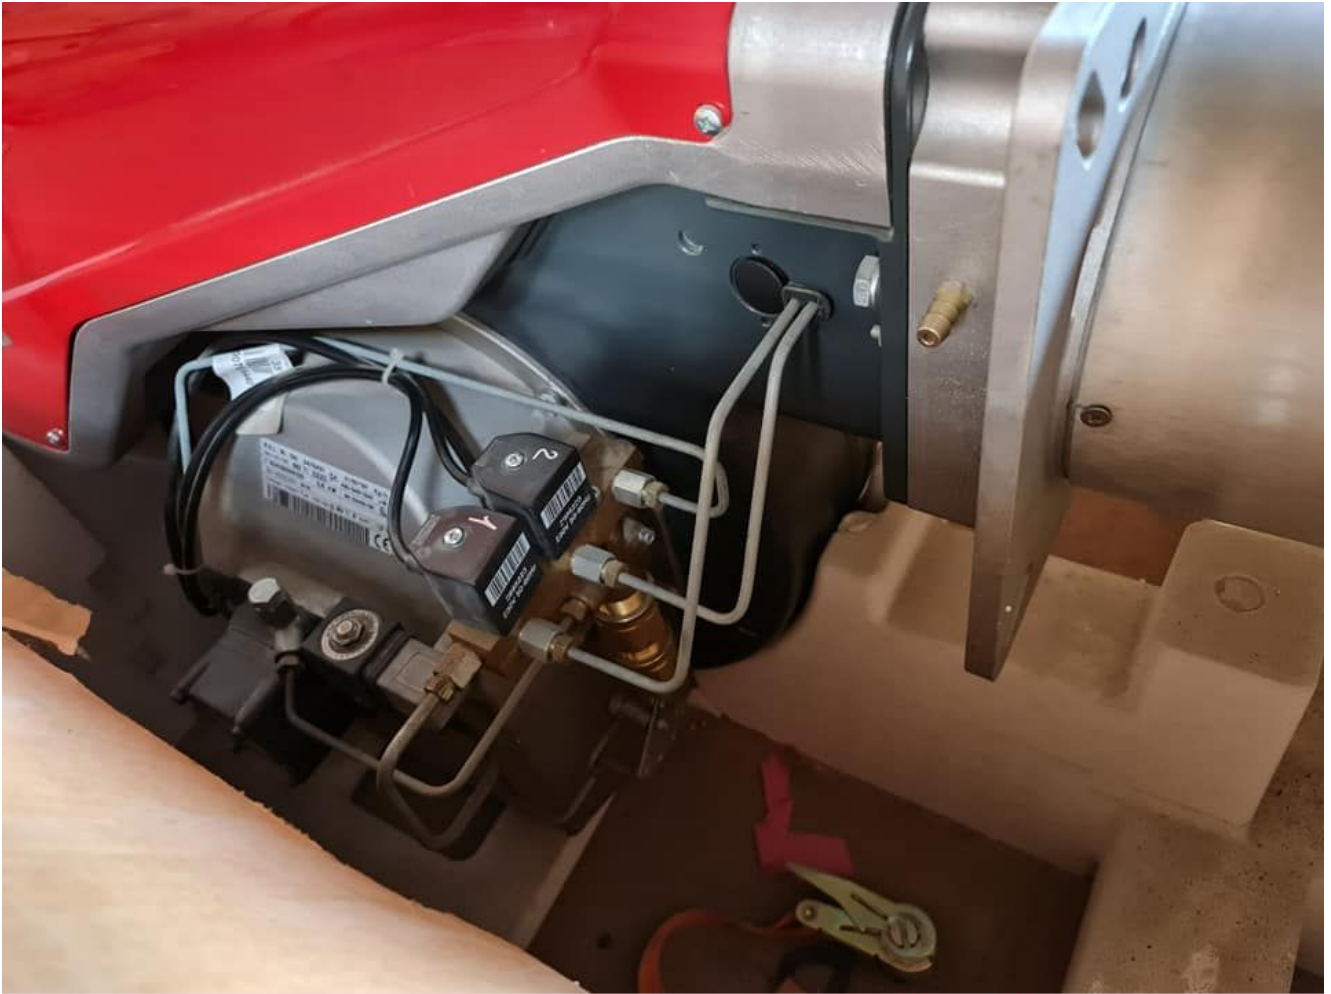

Private Picture Copyright : [WWW.MBSM.PRO](http://WWW.MBSM.PRO)

696440

<b>R.E.L. RL 130 3475431</b>		41/80+130 Kg/n
TIPO/TYP/TYPE <b>662 T1 DZZO</b>		486/948+1540 kW
N° <b>02428000129</b>	<b>2,6 kW</b>	BN 5G426/99 
<b>3N~400/230V 50 Hz</b>		
Combust. / Heizöl / Fuel max.visc @ 20 °C <b>6 mm<sup>2</sup>/s (1,5°E)</b>		