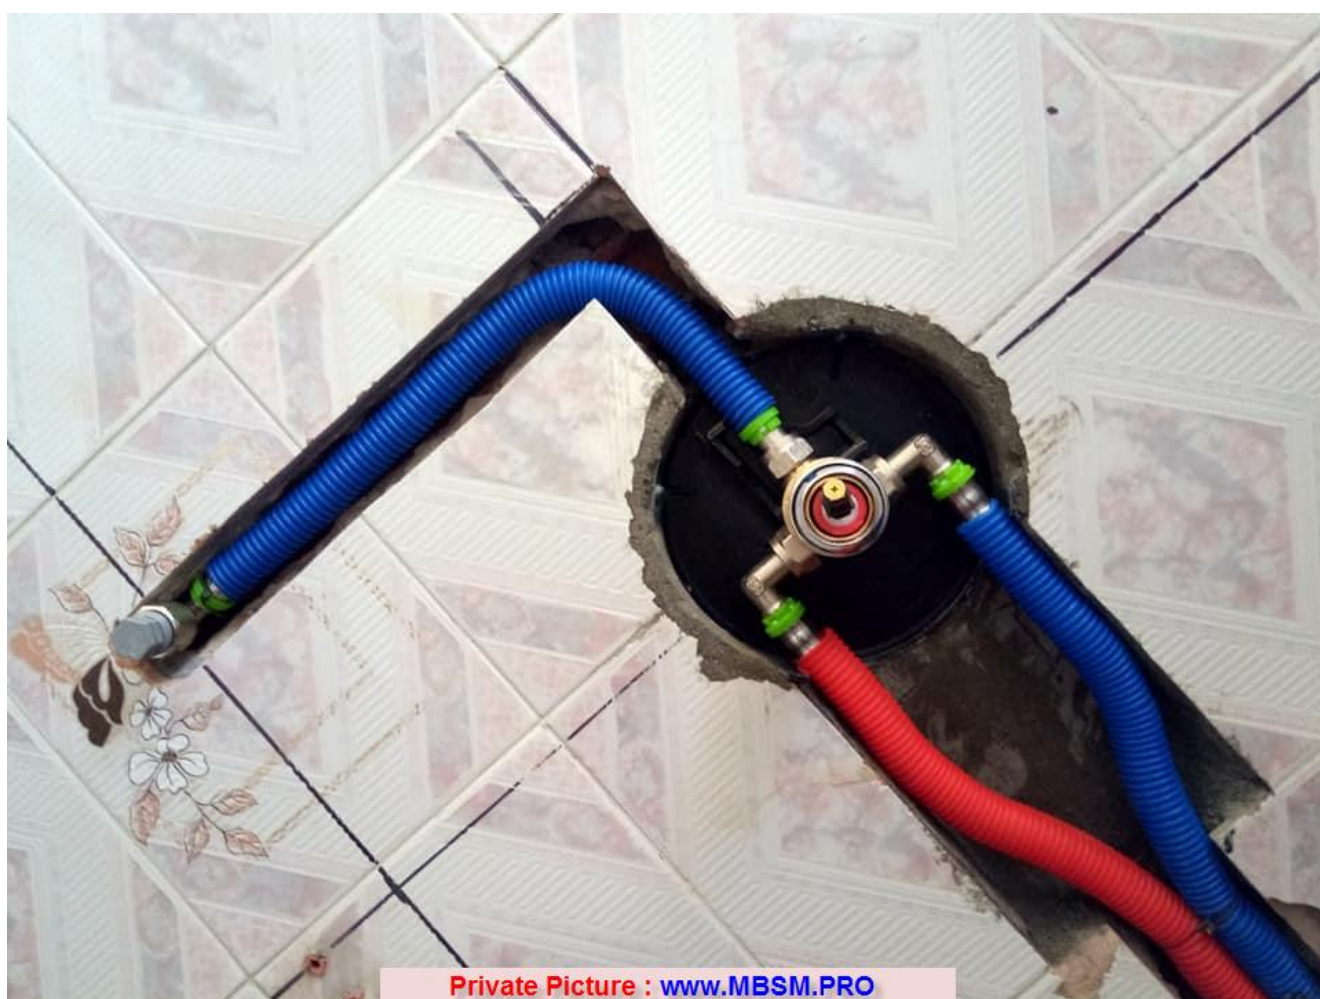

PICTURES : Jeux mitigeurs encastrée , pour une salle d'eau

written by Lilianne | 7 May 2020
IMAGES FACEBOOK

Les artistes de plomberie et chauffage central

Robinet *Salle de Bain* Matériel: en cuivre. Fonctionnement silencieux. Fonction: mélange d'eau chaude et d'eau froide; *Mitigeur* monocommande