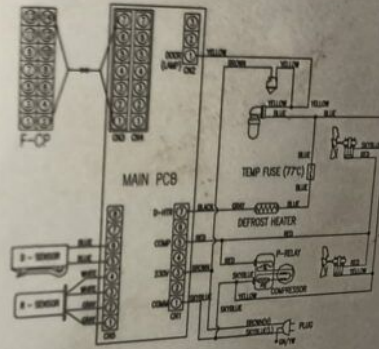

Puissance 0.8A

Puissance de dégivrage 180W

Puissance de lampe 25W*1

Réfrigérant R134a 95grs

N° de série

WIRING DIAGRAM

Note: 1. laissez au moins 5cm d'espace libre à l'arrière de l'appareil pour une bonne ventilation.
2. Après avoir débranché l'appareil, attendre 5 minutes avant de le rebrancher.