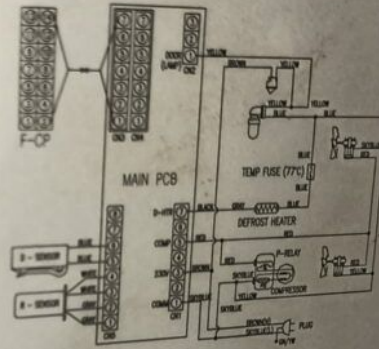

written by Lilianne | 2 September 2022

	JX58LHK4	5.84	161	170	198	675	1.06	1.23	4.19	CSIR	ST/FC	8.2	230
	JX58LHP4	5.84	139	170	198	675	1.22	1.42	4.85	RSCR	ST/FC	8.2	230
	JX58LHP4-K	5.85	155	170	198	675	1.10	1.28	4.35	RSCR	ST/FC	8.2	230
	JX58LHS4	5.84	150	170	198	675	1.13	1.32	4.50	RSIR	ST/FC	8.2	230
YH	HPL15YH-4	5.12	122	135	157	536	1.11	1.29	4.39	RSCR	ST/OC/FC	8.9	290
	HPL17YH-4	5.55	131	148	172	587	1.13	1.31	4.48	RSCR	ST/OC/FC	8.9	290
	HPL19YH-4	5.84	137	170	198	675	1.24	1.44	4.92	RSCR	ST/OC/FC	9.5	290
	HDL21YH-4	6.72	156	189	220	750	1.21	1.41	4.81	CSIR	ST/OC/FC	9.5	290
	HPL21YH-4	6.73	155	188	219	746	1.21	1.41	4.81	RSCR	ST/OC/FC	9.5	290
	HPL23YH-4	7.03	165	201	234	798	1.22	1.42	4.83	RSCR	ST/OC/FC	9.5	290
	HPL26YH-4	8.25	205	235	273	933	1.15	1.33	4.55	RSCR	ST/OC/FC	9.5	290
	YX	YX46LHP4	4.62	104	125	145	496	1.20	1.40	4.77	RSCR	ST/OC/FC	8.8
YX51LHP4		5.12	120	150	174	555	1.25	1.45	4.96	RSCR	ST/OC/FC	8.8	290
YX51LHP4-K		5.12	128	144	168	572	1.12	1.31	4.46	RSCR	ST/OC/FC	8.8	290
YX58LHP4		5.84	133	172	200	683	1.29	1.50	5.13	RSCR	ST/OC/FC	9.8	290
YG	HPL21YG-4	6.73	175	185	215	734	1.06	1.23	4.20	RSCR	ST/OC/FC	9.0	290
	HPL27YG-4A	8.69	232	250	291	992	1.08	1.25	4.28	RSCR	ST/OC/FC	9.5	290
	HPL30YG-4	9.92	247	283	329	1123	1.15	1.33	4.55	RSCR	ST/OC/FC	9.5	290

Puissance 0.8A

Puissance de dégivrage 180W

Puissance de lampe 25W*1

Réfrigérant R134a 95grs

N° de série

WIRING DIAGRAM

Note: 1. laissez au moins 5cm d'espace libre à l'arrière de l'appareil pour une bonne ventilation.
2. Après avoir débranché l'appareil, attendre 5 minutes avant de le rebrancher.