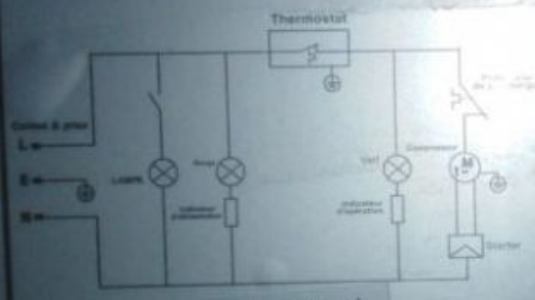

written by Lilianne | 3 May 2022

Géant
ELECTRONICS

Congélateur GN-BD(W)-370

Schéma électrique

بلد المنشأ: الصين

CLIMAT DE TYPE:	T CLASSE
CLASSIFICATION DE	
ELECTRICITE RESISTANTE:	I
VOLUME DE STOCKAGE:	370L
VOLUME DU CONGELATEUR :	370L
FROZEN CAPACITE:	12kg/24h
TENSION NOMINALE :	220V~
FREQUENCE NOMINALE :	50Hz
COURANT :	1.3A
VALEUR DE BRUIT:	42dB (A)
ALIMENTATION DE LAMPE NOMINALE:	2W
QUANTITE DE REFRIGERANT :	R134a/105g
GAZ D'ISOLATION:	CsHrs