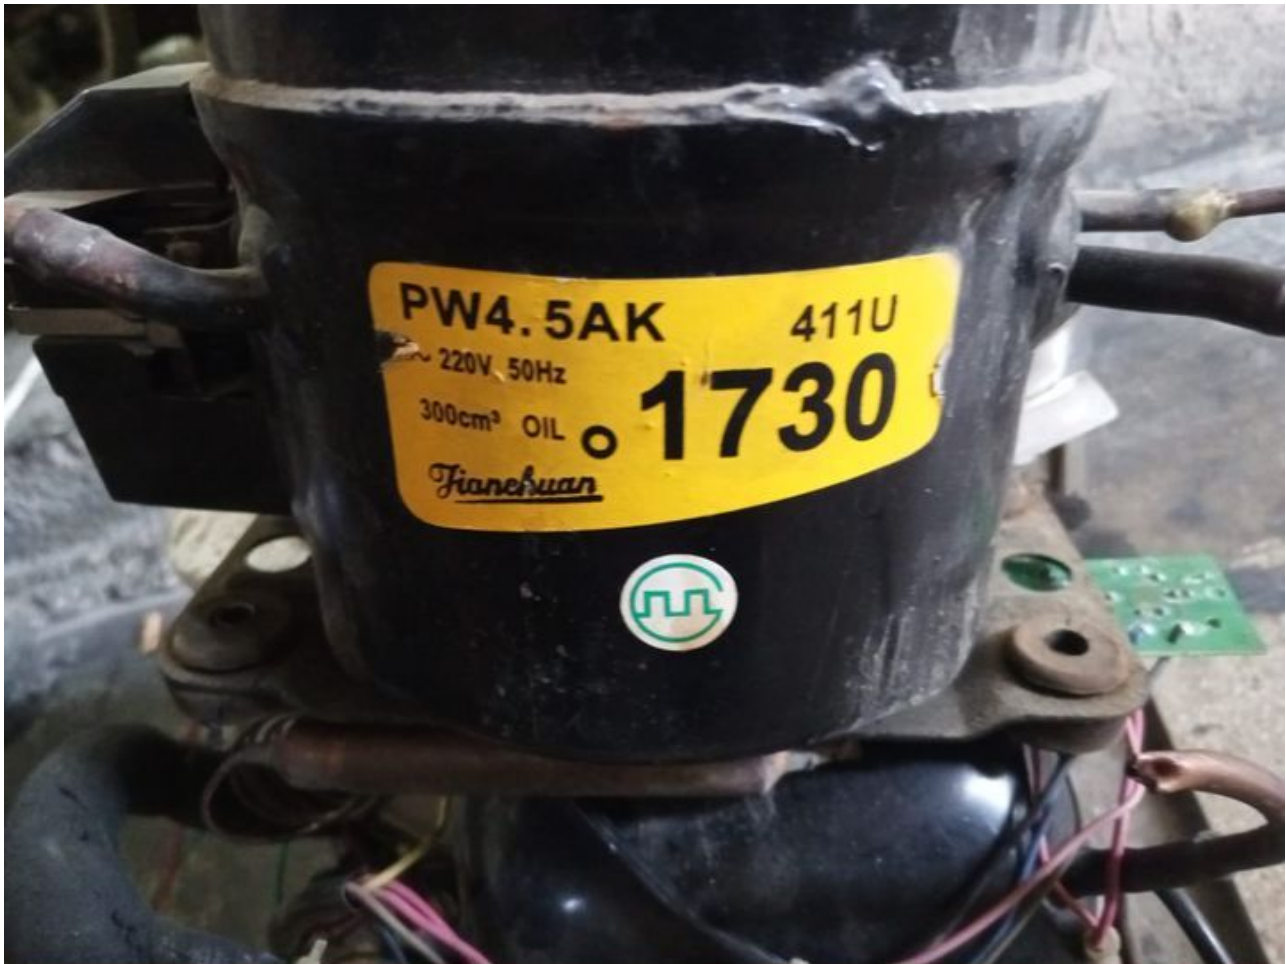

Mbsm.pro, Compressor, Série SC, QD168H, R134A, Wansheng, Refrigerator Compressor, 1/2 hp, 323 w, MBP

written by Lilianne | 29 September 2023

R406a 220~240V/50Hz LBP
低背压

序号 No.	应用类型 Application	产品系列 Serial	产品型号 type	马力 Hp	电压/频率 Power Supply (V/Hz)	电机类型 Motor type	制冷量 Capacity		COP Power Efficiency		启动器 Starting Device	启动电容 Starting Capacitor (μF)	运行电容 Running Capacitor (μF)	冷却方式 Cool
							ASHRAE (-23.3°C)	CECOMAF (-25°C)	ASHRAE (-23.3°C)	CECOMAF (-25°C)				
1	LBP 低背压	WT	QD55	1/6	220~240V ~50Hz	RSIR	130	98	1.04	0.81	PTC	/	/	S
2			QD65	1/5		RSIR	158	119	1.06	0.84		/	/	S
3			QD75	1/4		RSIR	176	132	1.09	0.85		/	/	S
4			QD85	1/4		RSIR	202	152	1.10	0.86		/	/	S
5			QD91	1/4		RSIR	216	162	1.12	0.87		/	/	S
6	LBP 低背压	WQ	QD110	3/10	220~240V ~50Hz	RSIR	271	203	1.17	0.91	复插 Starting Relay	/	/	F
7			QD128	1/3		RSIR	306	230	1.18	0.92		80	/	F
8			QD142	2/5		CSIR	333	250	1.19	0.93		80	/	F
9	LBP 低背压	SC	QD168	1/2	220~240V ~50Hz	CSIR	380	330	1.15	1.06	电流式 Current	80	/	F2
10			QD180	1/2		CSIR	440	382	1.15	1.07		80	/	F2
11			QD210	3/5		CSIR	510	443	1.17	1.08		80	/	F2

Private Picture Copyright : WWW.MBSM.PRO

Mbsm.pro, Compressor, Série SC, QD168H, R134A, Wansheng, Refrigerator Compressor, 1/2 hp, 323 w, MBP

Mbsm.pro, Lbp, R134A, Danpu, Compressor, Pw4.5vk, 1/8 hp

written by Lilianne | 29 September 2023

Private Picture Copyright : WWW.MBSM.PRO

Mbsm.pro, Lbp, R134A, Danpu, Compressor, Pw4.5vk, 1/8 hp

**Mbsm.pro, ADW compressor,
R134a, ADW77, refrigerator
compressor, 1/4 hp, 187 w,
Lbp**

written by Lilianne | 29 September 2023