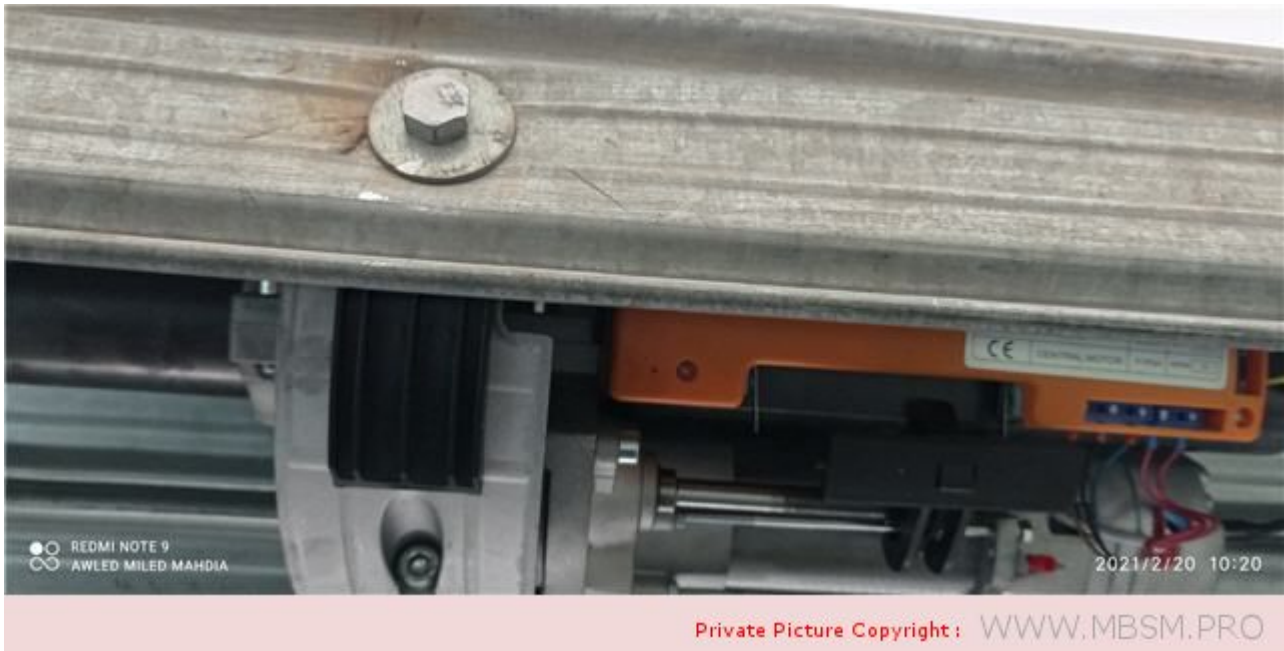

Description rapide

Garantie:

Plus de 5 Ans

Service après – vente:

Support technique en ligne

Solution de projet Capacité:

Conception graphique

Application:

Entrepôt

Style de conception:

Traditionnel

Point d'origine:

China

Marque nom:

Simple

Numéro de Type:

BOLT F180E