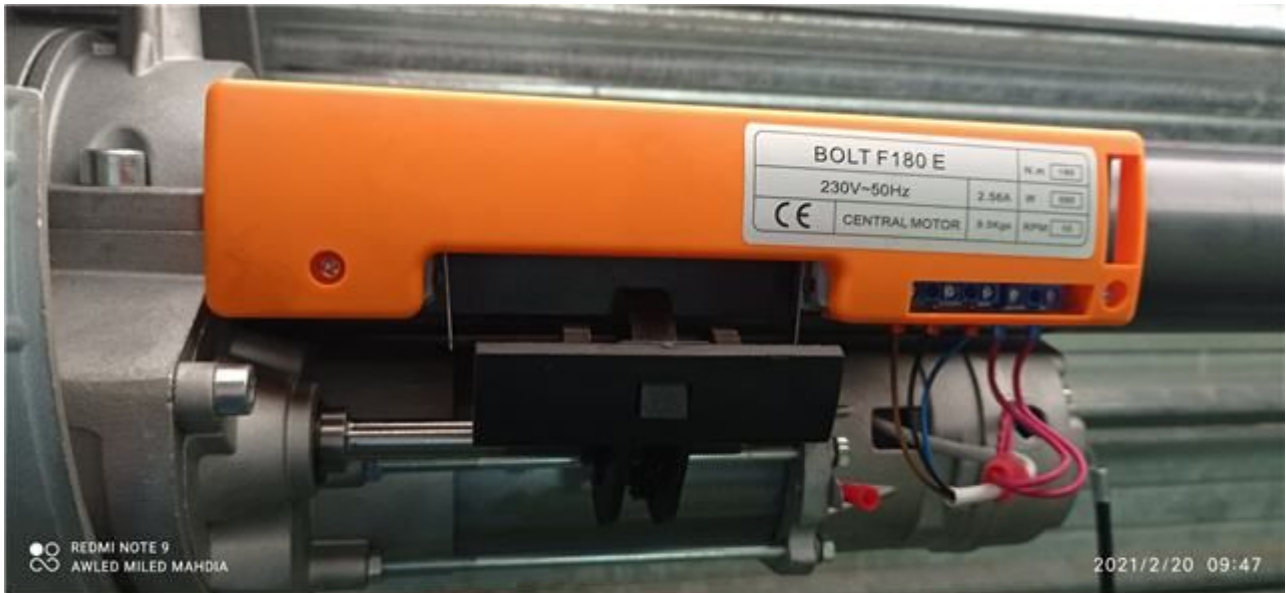

Private Picture Copyright: WWW.MBSM.PRO