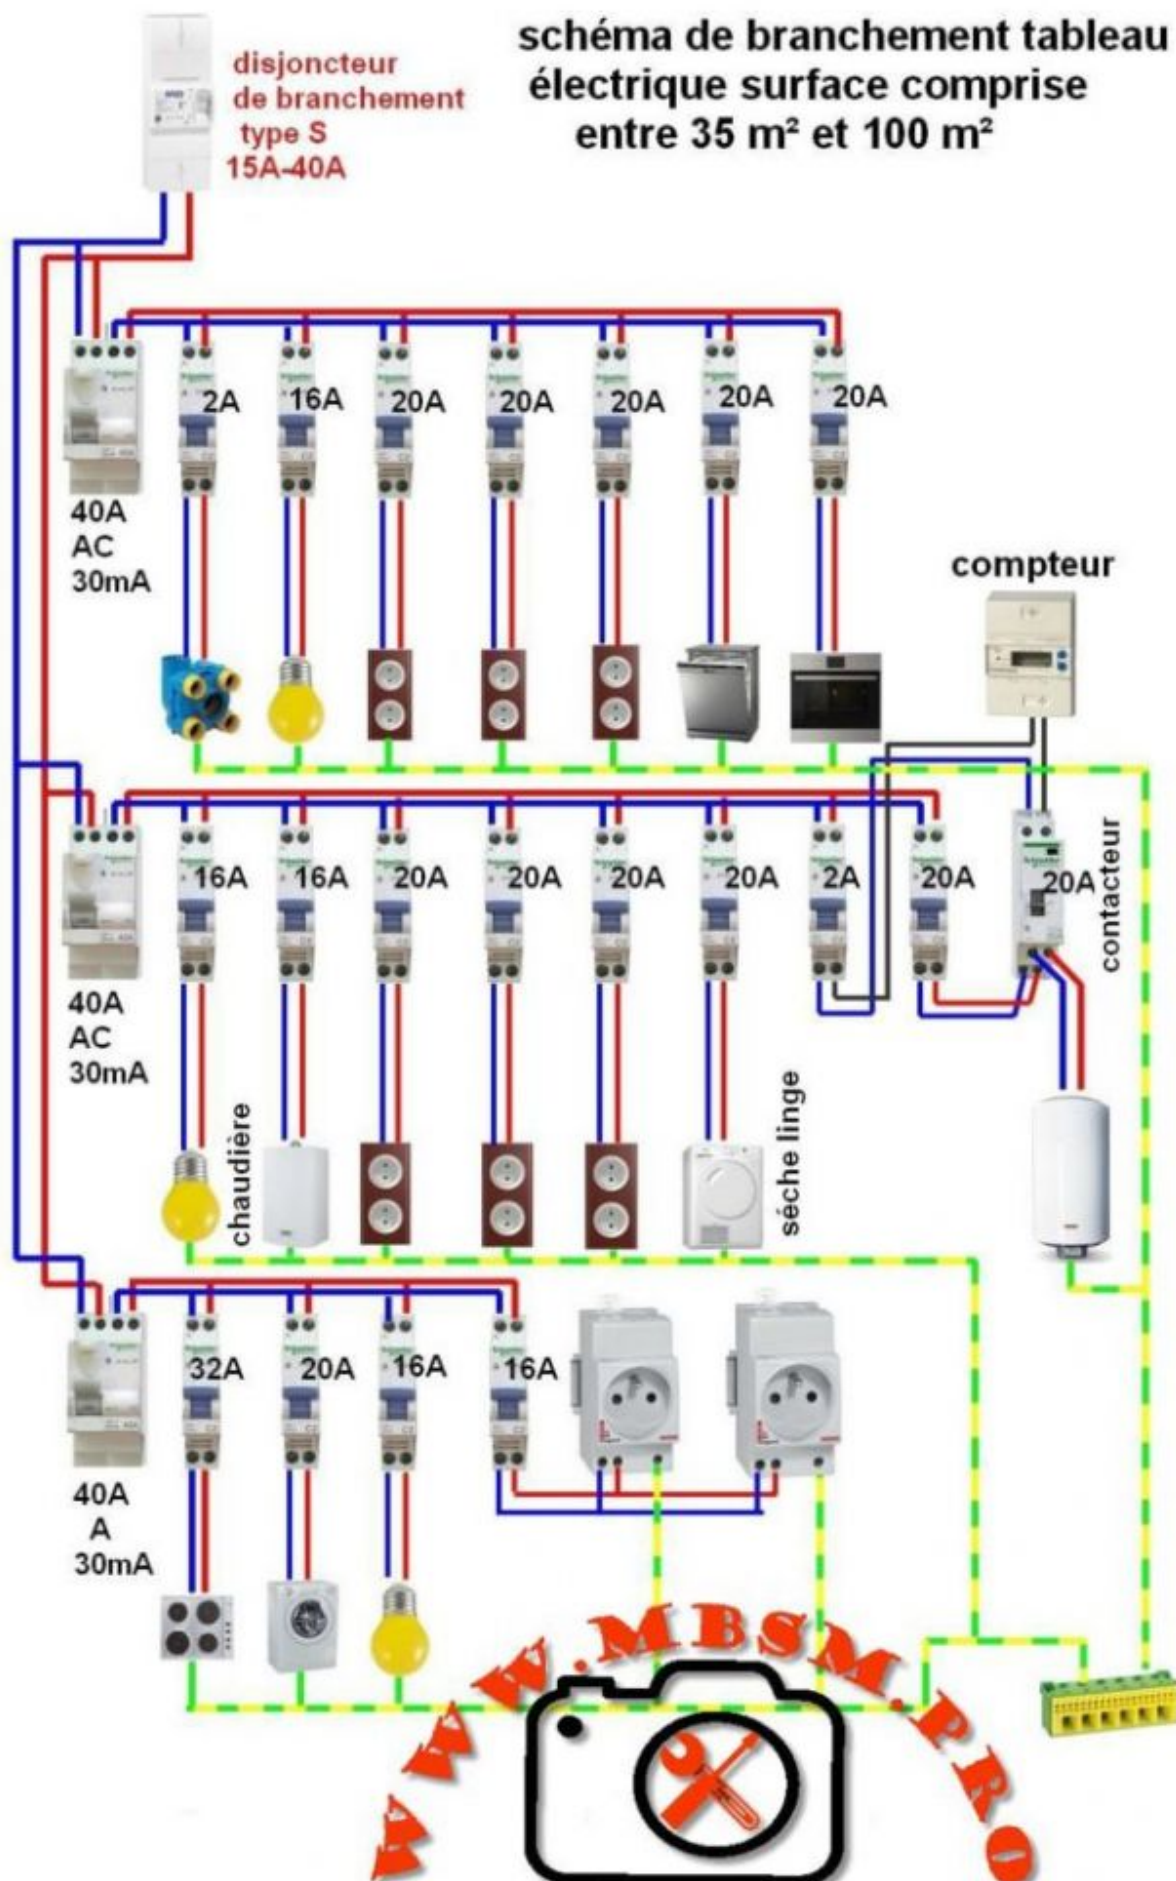

schéma tableau électrique domestique

Category: electricity

written by Lilianne | 14 February 2021

schéma de branchement tableau électrique surface comprise entre 35 m² et 100 m²

- schéma tableau électrique domestique
- câblage et branchement d'un tableau électrique selon les différentes surfaces d'habitation
- norme électrique d'installation et raccordement d'un tableau à la maison