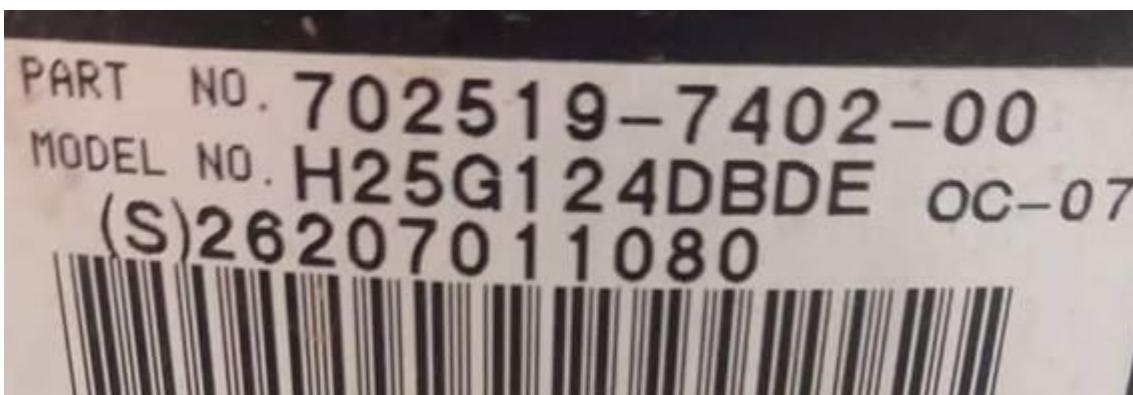

PictureS Mbsm Dot Pro : www.mbsm.pro

www.mbsm.pro, cOMPRESsOR A/A ,124MBTU, 220V/380v, 3HP,
H25G124DBDE, BRISTOL