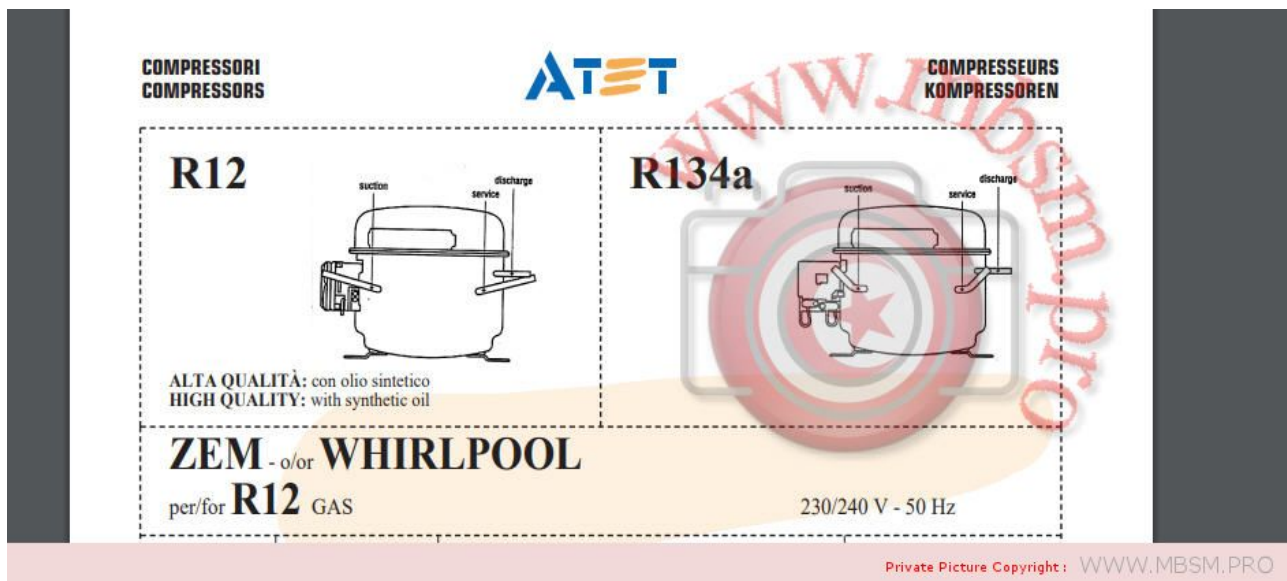

Mbsm.pro, Pdf, File, ATET, Compressori, ZEM, WHIRLPOOL, r12, r134a

written by Lilianne | 10 October 2023

Mbsm.pro, Pdf, File, ATET, Compressori, ZEM, WHIRLPOOL, r12, r134a

---

Mbsm.pro, COMPRESSOR, ZEM, E59801, L55AV, 220-230/50-60, 1/6HP, 132W, Indesit,